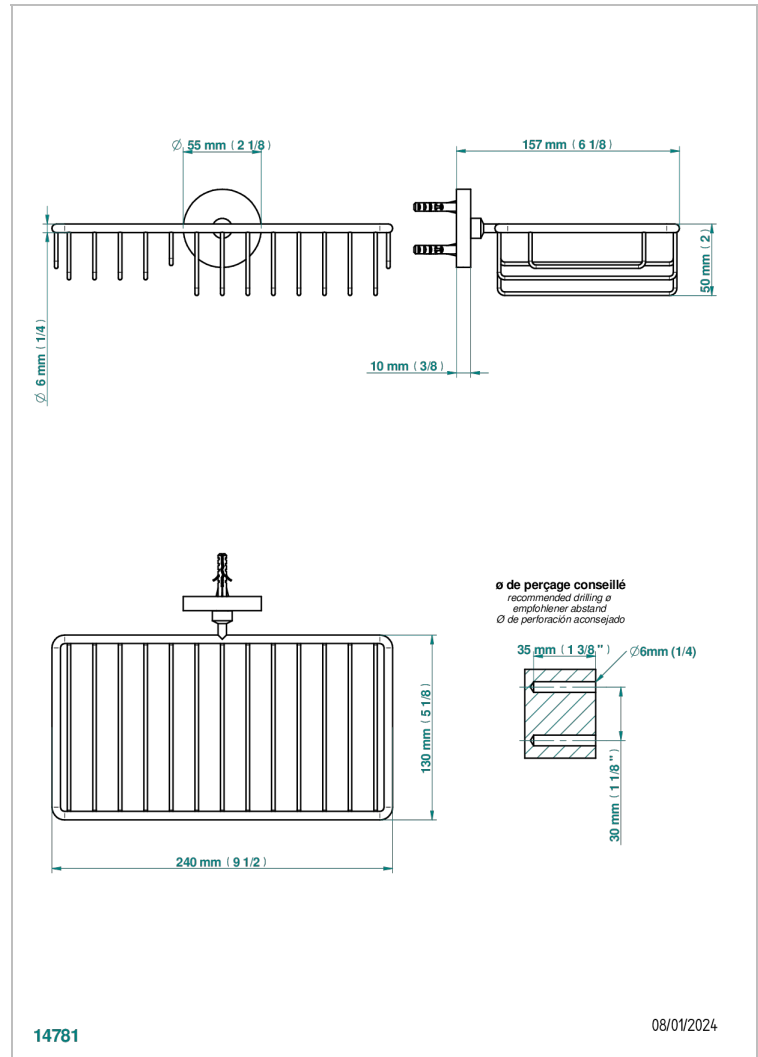

METAMORPHOSE CERAMIQUE NOIRE

G6D-2620

Porte-savon fil et porte-éponge combinés 240x130 mm avec rosace

THG[®]
PARIS

CARACTÉRISTIQUES

- Métamorphose Céramique noire
- Porte-savon fil et porte-éponge combinés 240x130 mm avec rosace