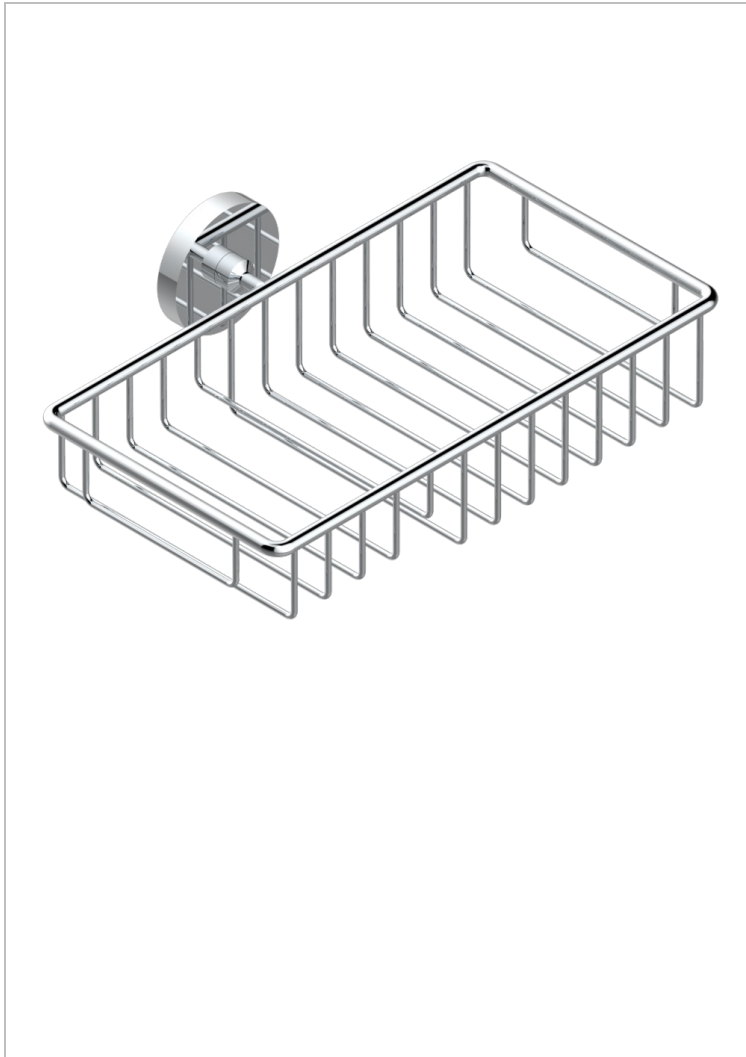

METAMORPHOSE CERAMIQUE NOIRE

G6D-2620

Porte-savon fil et porte-éponge combinés 240x130 mm avec rosace

THG[®]
PARIS

CARACTÉRISTIQUES

- Métamorphose Céramique noire
- Porte-savon fil et porte-éponge combinés 240x130 mm avec rosace

FINITIONS DISPONIBLES

Bronze clair - D01
Chromé - A02
Chromé mat - C02
Doré brillant - F01
Doré mat - F07
Nickel brillant - B01

Nickel mat - C01
Noir mat céramique - D30
Or pâle - F30
Or pâle mat - F31
Pvd blush - H62
Pvd blush mat - H60