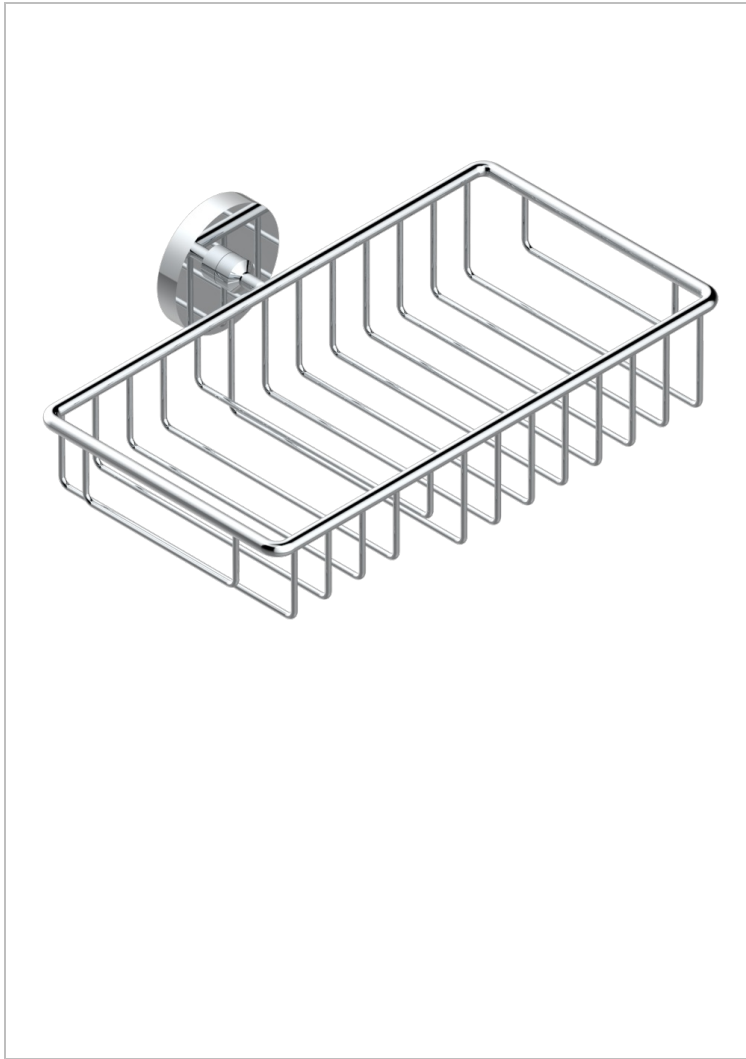

METAMORPHOSE, CERAMICA NEGRA

G6D-2620

Jabonera mural para ducha con rosetón 240x130 mm

THG[®]
PARIS

CARACTERÍSTICAS

- Métamorphose, cerámica negra
- Jabonera mural para ducha con rosetón 240x130 mm

ACABADOS DISPONIBLES

Bronce claro - D01
Cerámica negra mate - D30
Cobre viejo mate - H07
Cromo - A02
Cromo mate - C02
Dorado - F01

Dorado mate - F07
Dorado pálido - F30
Dorado pálido mate (sin barniz) - F31
Níquel - B01
Níquel mate - C01
Níquel viejo - H28