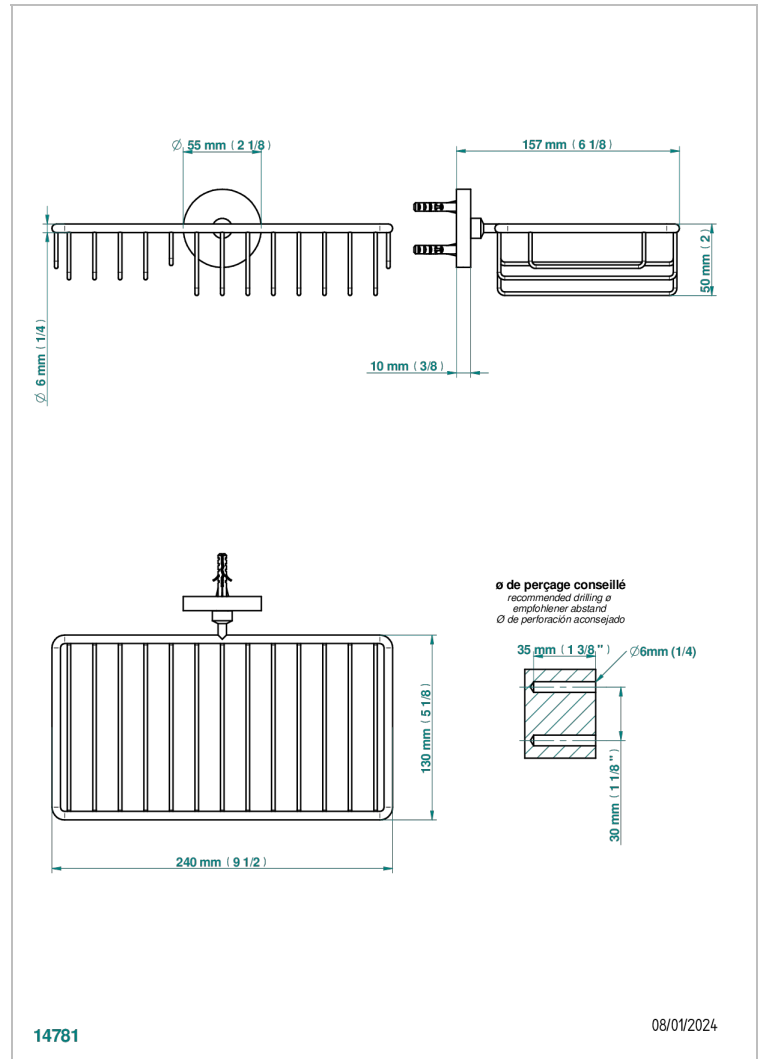

METAMORPHOSE, CERAMICA NEGRA

G6D-2620

Jabonera mural para ducha con rosetón 240x130 mm

THG[®]
PARIS

CARACTERÍSTICAS

- Métamorphose, cerámica negra
- Jabonera mural para ducha con rosetón 240x130 mm

ACABADOS DISPONIBLES