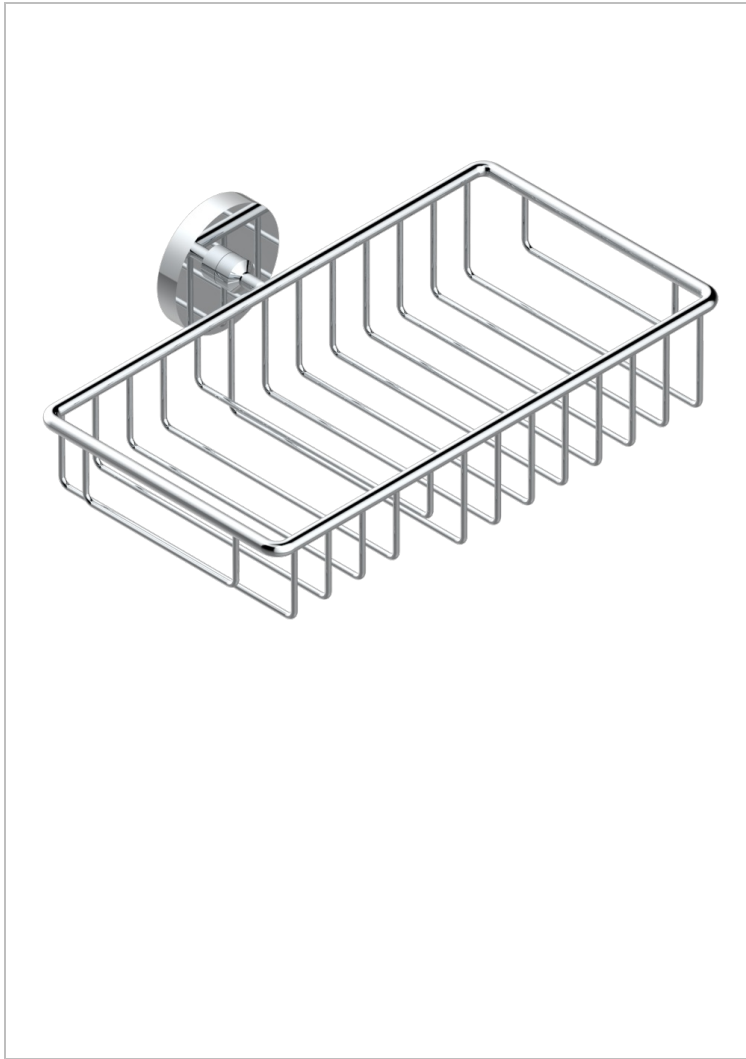

# METAMORPHOSE, CERAMICA NEGRA

G6D-2620

Jabonera mural para ducha con rosetón 240x130 mm

THG<sup>®</sup>  
PARIS

## CARACTERÍSTICAS

- Métamorphose, ceràmica negra
- Jabonera mural para ducha con rosetón 240x130 mm

## ACABADOS DISPONIBLES

Bronce claro - D01  
Ceràmica negra mate - D30  
Cobre viejo mate - H07  
Cromo - A02  
Cromo mate - C02  
Dorado - F01

Dorado mate - F07  
Dorado pàlido - F30  
Dorado pàlido mate (sin barniz) - F31  
Niquel - B01  
Niquel mate - C01  
Niquel viejo - H28