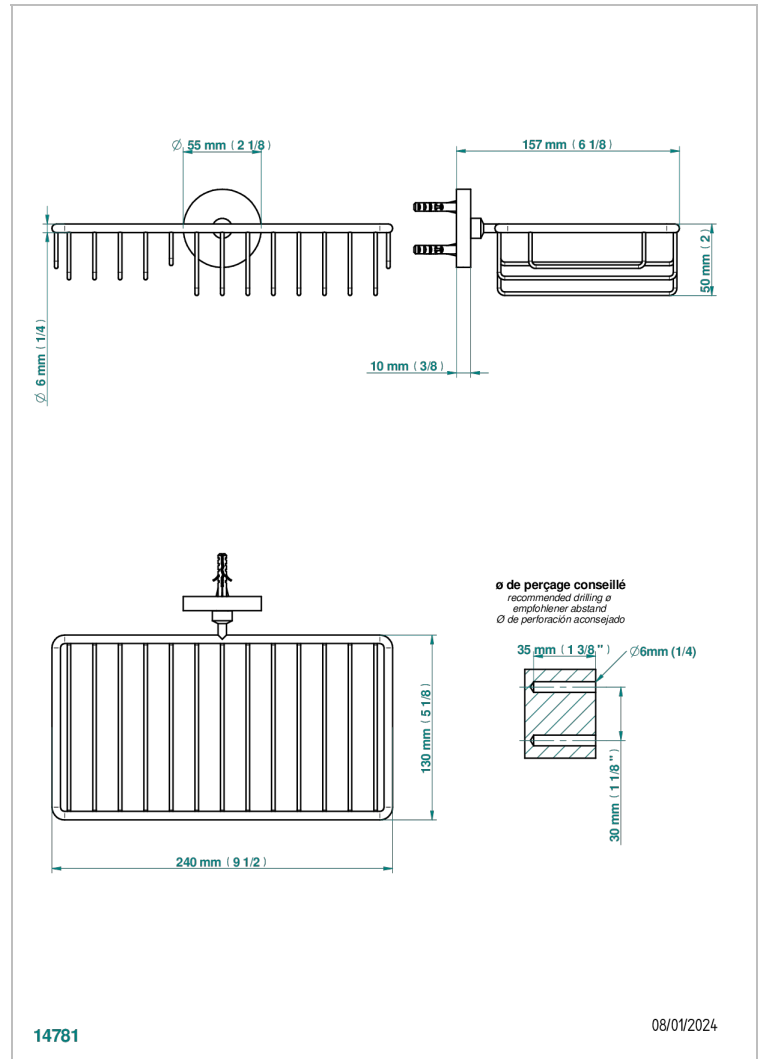

# METAMORPHOSE, CERAMICA NEGRA

G6D-2620

Jabonera mural para ducha con rosetón 240x130 mm

THG<sup>®</sup>  
PARIS

## CARACTERÍSTICAS

- Métamorphose, ceràmica negra
- Jabonera mural para ducha con rosetón 240x130 mm