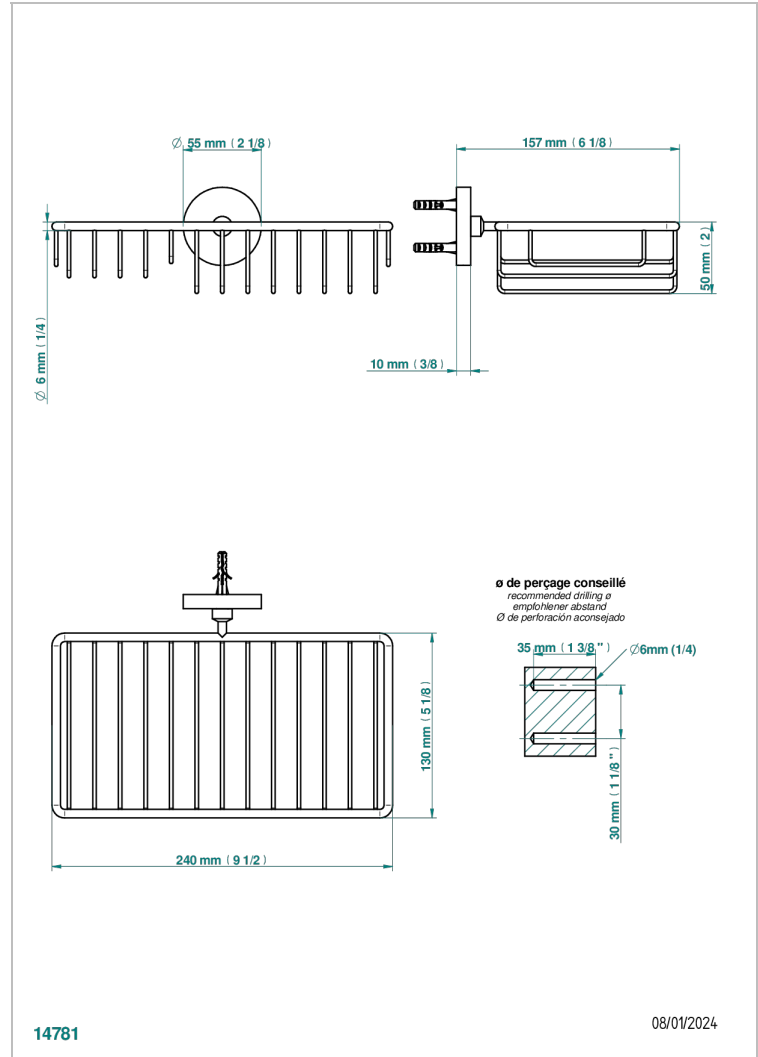

# METAMORPHOSE CARBONE

G6C-2620

Porte-savon fil et porte-éponge combinés 240x130 mm avec rosace

THG<sup>®</sup>  
PARIS

## CARACTÉRISTIQUES

- Métamorphose Carbone
- Porte-savon fil et porte-éponge combinés 240x130 mm avec rosace