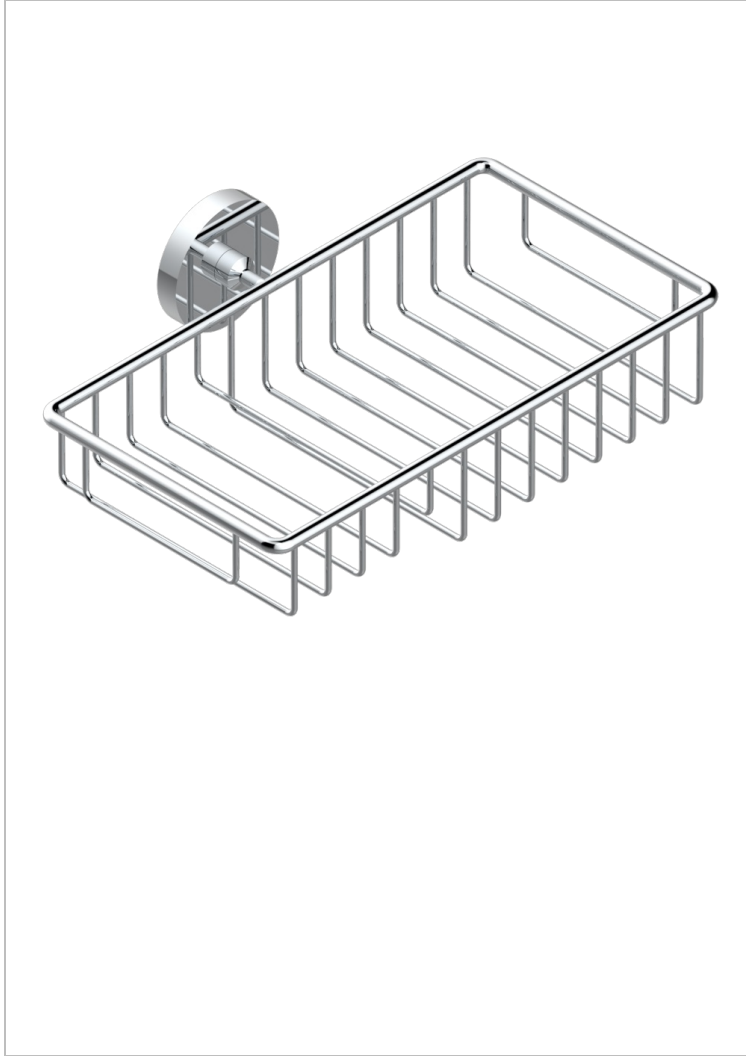

# METAMORPHOSE CARBONE

G6C-2620

Porte-savon fil et porte-éponge combinés 240x130 mm avec rosace

THG<sup>®</sup>  
PARIS

## CARACTÉRISTIQUES

- Métamorphose Carbone
- Porte-savon fil et porte-éponge combinés 240x130 mm avec rosace

## FINITIONS DISPONIBLES

Bronze clair - D01  
Chromé - A02  
Chromé mat - C02  
Doré brillant - F01  
Doré mat - F07  
Nickel brillant - B01

Nickel mat - C01  
Noir mat céramique - D30  
Or pâle - F30  
Or pâle mat - F31  
Pvd blush - H62  
Pvd blush mat - H60