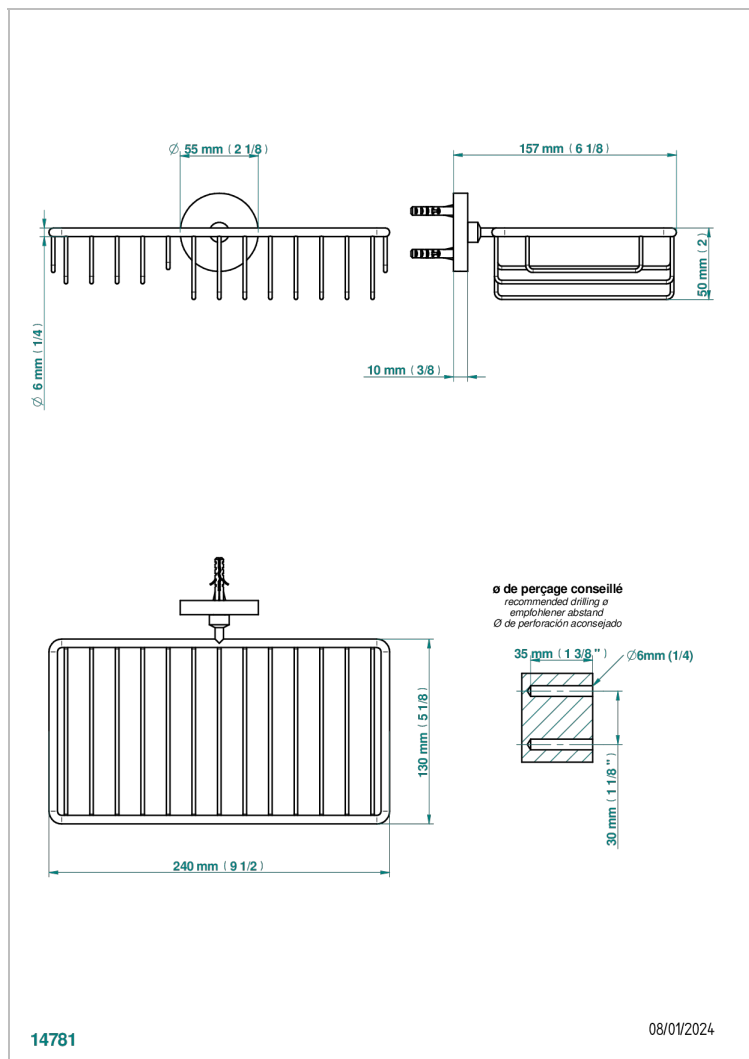

METAMORPHOSE, CARBONO

G6C-2620

Jabonera mural para ducha con rosetón 240x130 mm

THG[®]
PARIS

CARACTERÍSTICAS

- Métamorphose, carbono
- Jabonera mural para ducha con rosetón 240x130 mm

ACABADOS DISPONIBLES

Bronce claro - D01
Cerámica negra mate - D30
Cobre viejo mate - H07
Cromo - A02
Cromo mate - C02
Dorado - F01