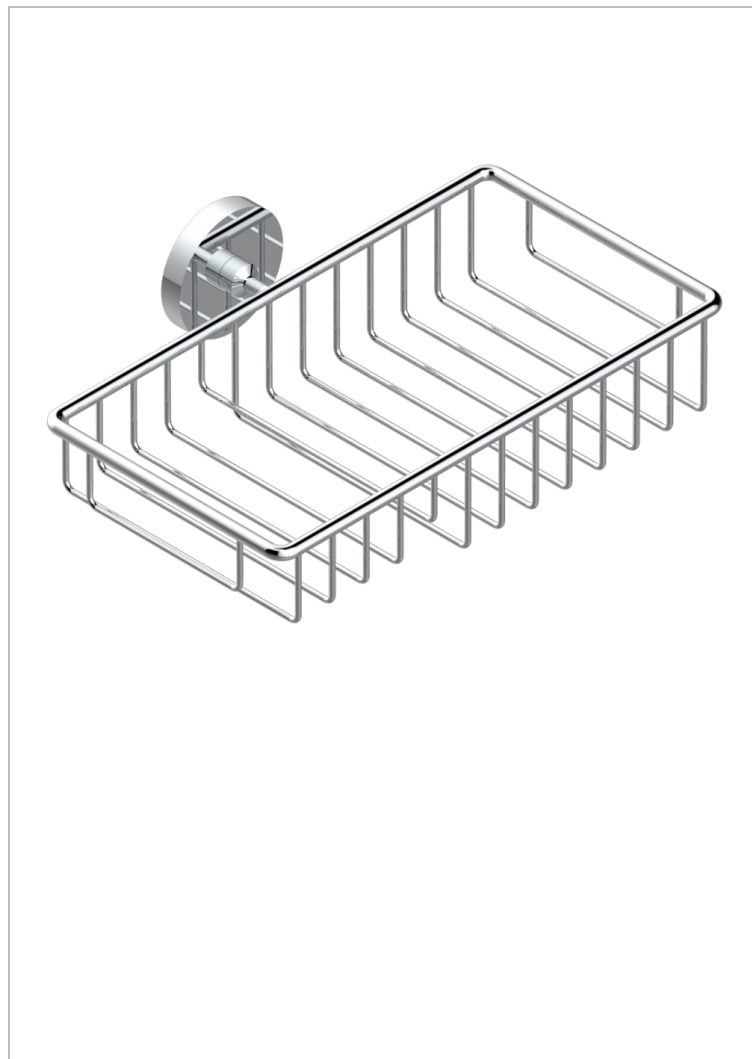

METAMORPHOSE, CARBONO

G6C-2620

Jabonera mural para ducha con rosetón 240x130 mm

THG[®]
PARIS

CARACTERÍSTICAS

- Métamorphose, carbono
- Jabonera mural para ducha con rosetón 240x130 mm

ACABADOS DISPONIBLES

Bronce claro - D01
Cerámica negra mate - D30
Cobre viejo mate - H07
Cromo - A02
Cromo mate - C02
Dorado - F01

Dorado mate - F07
Dorado pálido - F30
Dorado pálido mate (sin barniz) - F31
Níquel - B01
Níquel mate - C01
Níquel viejo - H28

Pvd blush - H62
Pvd blush mate - H60
Pvd color latón - H49
Pvd color latón mate - H50
Pvd color níquel - H55
Pvd color níquel mate - H56