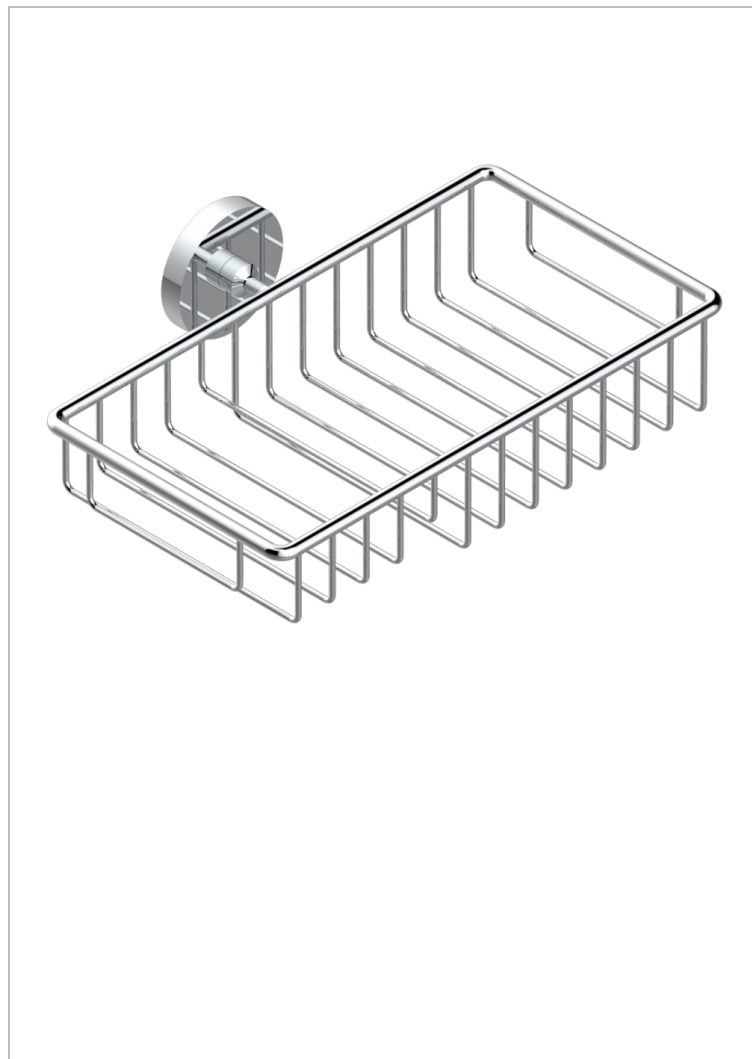

# METAMORPHOSE, CARBONO

G6C-2620

Jabonera mural para ducha con rosetón 240x130 mm

THG<sup>®</sup>  
PARIS

14781

08/01/2024

## CARACTERÍSTICAS

- Métamorphose, carbono
- Jabonera mural para ducha con rosetón 240x130 mm

## ACABADOS DISPONIBLES

Bronce claro - D01  
Cerámica negra mate - D30  
Cobre viejo mate - H07  
Cromo - A02  
Cromo mate - C02  
Dorado - F01

Dorado mate - F07  
Dorado pálido - F30  
Dorado pálido mate (sin barniz) - F31  
Níquel - B01  
Níquel mate - C01  
Níquel viejo - H28