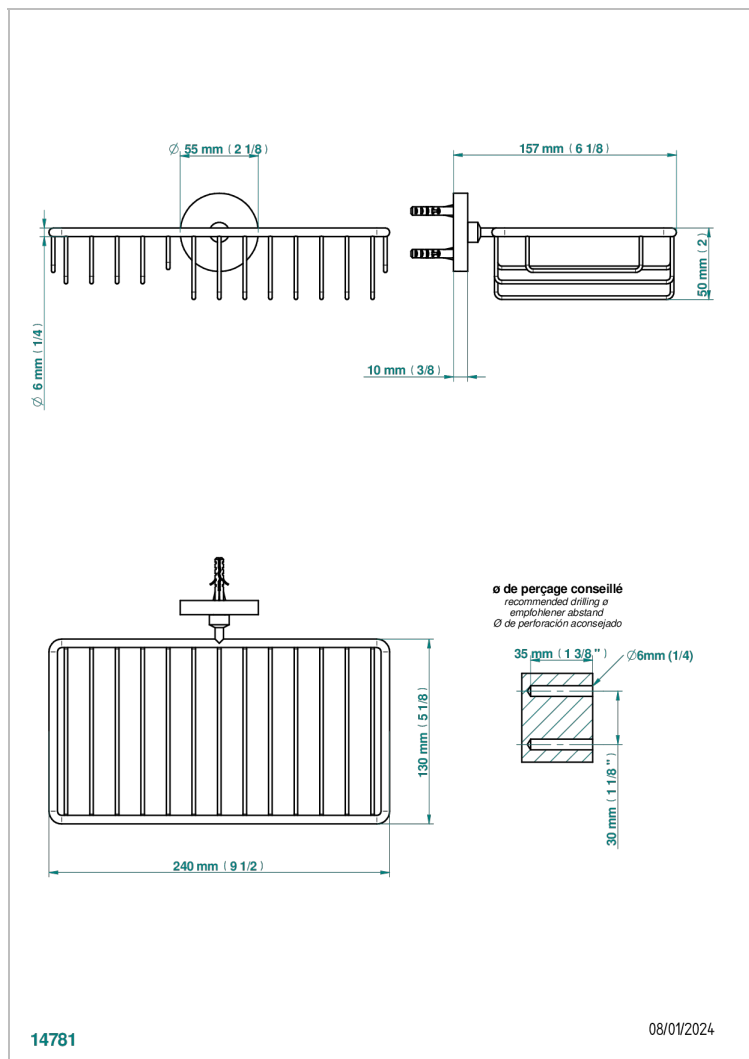

# METAMORPHOSE, CARBONO

G6C-2620

Jabonera mural para ducha con rosetón 240x130 mm

THG<sup>®</sup>  
PARIS

14781

08/01/2024

## CARACTERÍSTICAS

- Métamorphose, carbono
- Jabonera mural para ducha con rosetón 240x130 mm