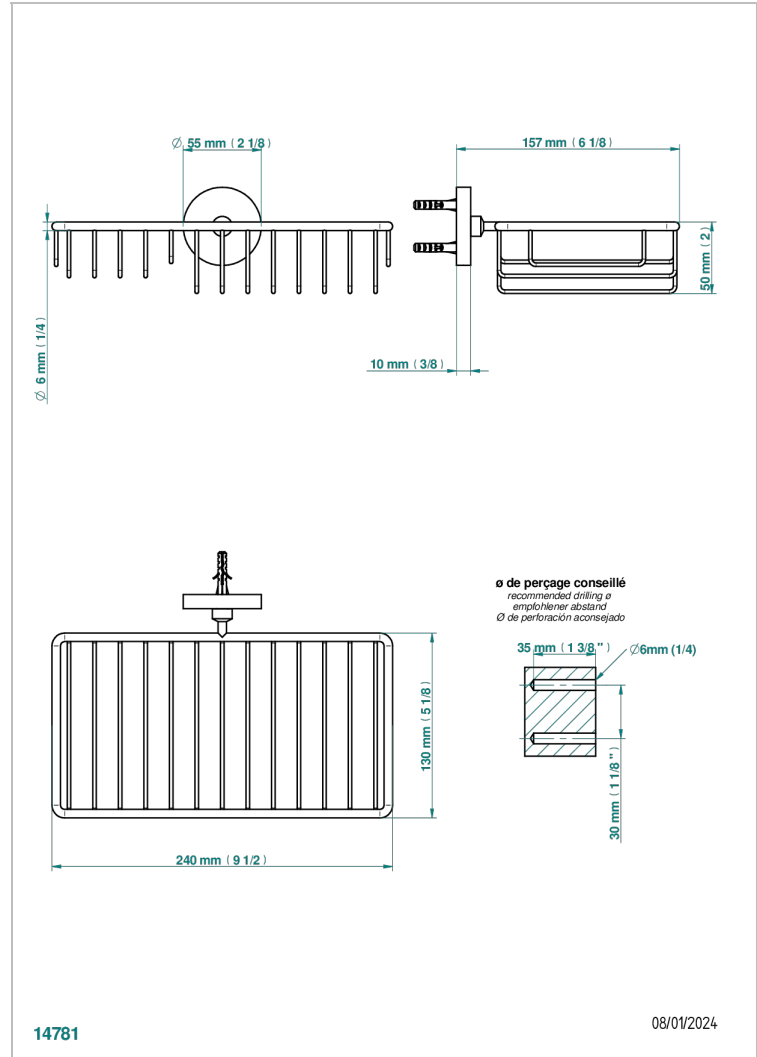

METAMORPHOSE A MANETTES

G6B-2620

Porte-savon fil et porte-éponge combinés 240x130 mm avec rosace

THG[®]
PARIS

14781

08/01/2024

CARACTÉRISTIQUES

- Métamorphose à manettes
- Porte-savon fil et porte-éponge combinés 240x130 mm avec rosace