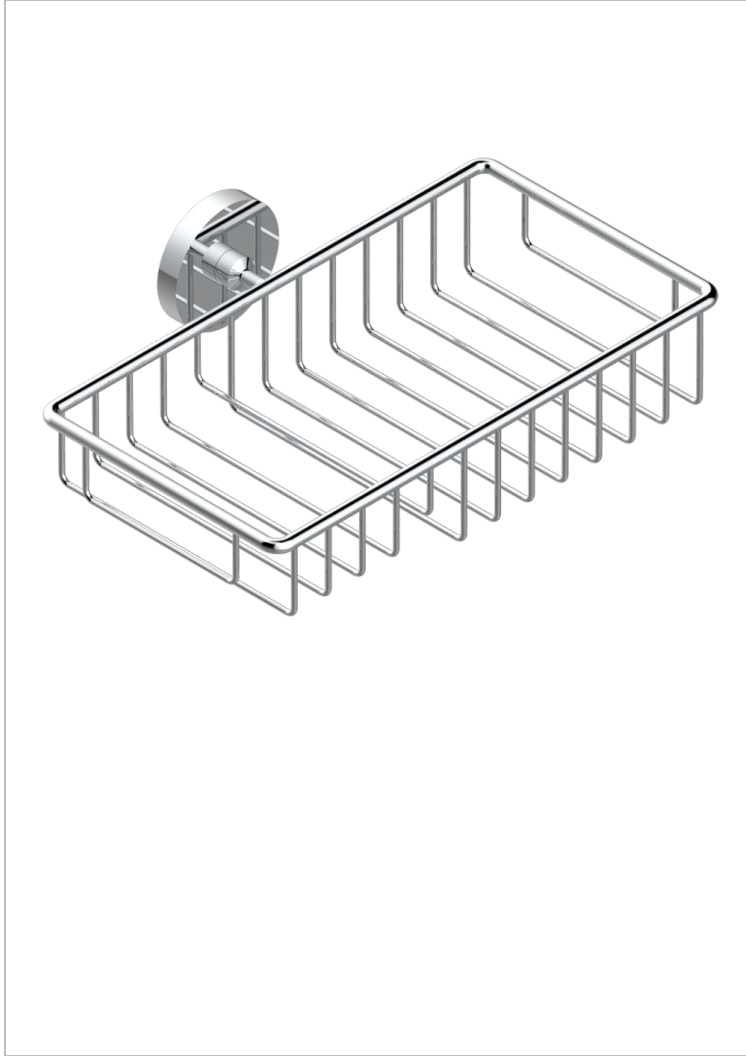

METAMORPHOSE A MANETTES

G6B-2620

Porte-savon fil et porte-éponge combinés 240x130 mm avec rosace

THG[®]
PARIS

14781

08/01/2024

CARACTÉRISTIQUES

- Métamorphose à manettes
- Porte-savon fil et porte-éponge combinés 240x130 mm avec rosace

FINITIONS DISPONIBLES

Bronze clair - D01
Chromé - A02
Chromé mat - C02
Doré brillant - F01
Doré mat - F07
Nickel brillant - B01

Nickel mat - C01
Noir mat céramique - D30
Or pâle - F30
Or pâle mat - F31
Pvd blush - H62
Pvd blush mat - H60