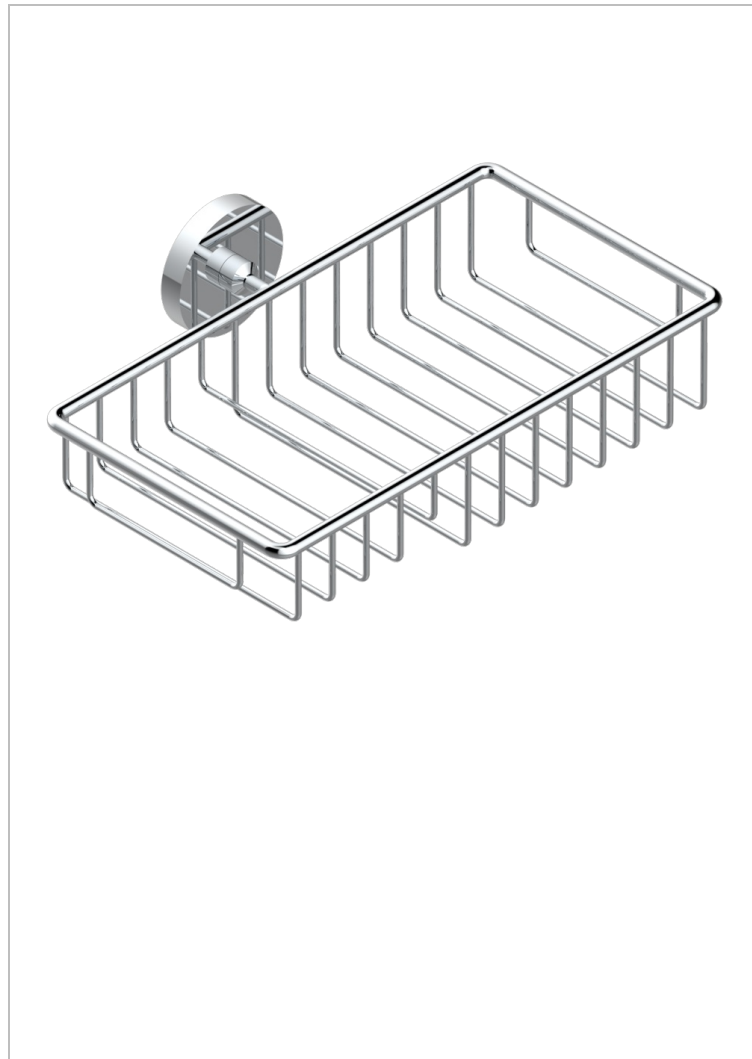

# METAMORPHOSE CON MANETAS

G6B-2620

Jabonera mural para ducha con rosetón 240x130 mm

THG<sup>®</sup>  
PARIS

## CARACTERÍSTICAS

- Métamorphose con manetas
- Jabonera mural para ducha con rosetón 240x130 mm

## ACABADOS DISPONIBLES

Bronce claro - D01  
Cerámica negra mate - D30  
Cobre viejo mate - H07  
Cromo - A02  
Cromo mate - C02  
Dorado - F01

Dorado mate - F07  
Dorado pálido - F30  
Dorado pálido mate (sin barniz) - F31  
Níquel - B01  
Níquel mate - C01  
Níquel viejo - H28