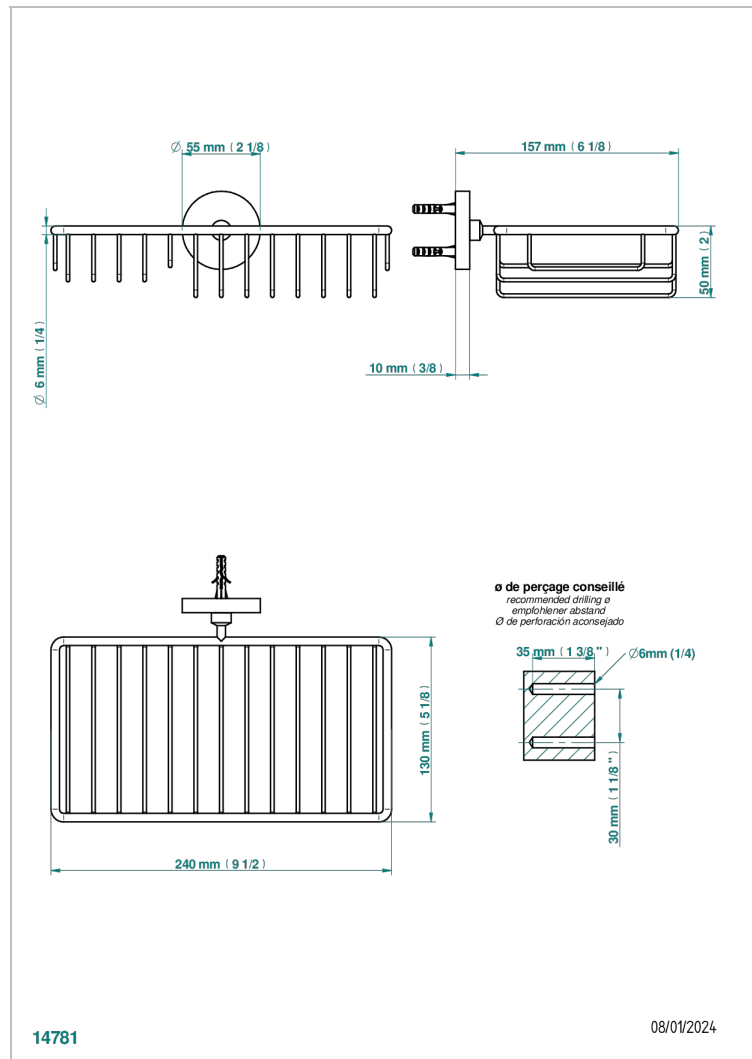

# METAMORPHOSE CON MANETAS

G6B-2620

Jabonera mural para ducha con rosetón 240x130 mm

THG<sup>®</sup>  
PARIS

## CARACTERÍSTICAS

- Métamorphose con manetas
- Jabonera mural para ducha con rosetón 240x130 mm