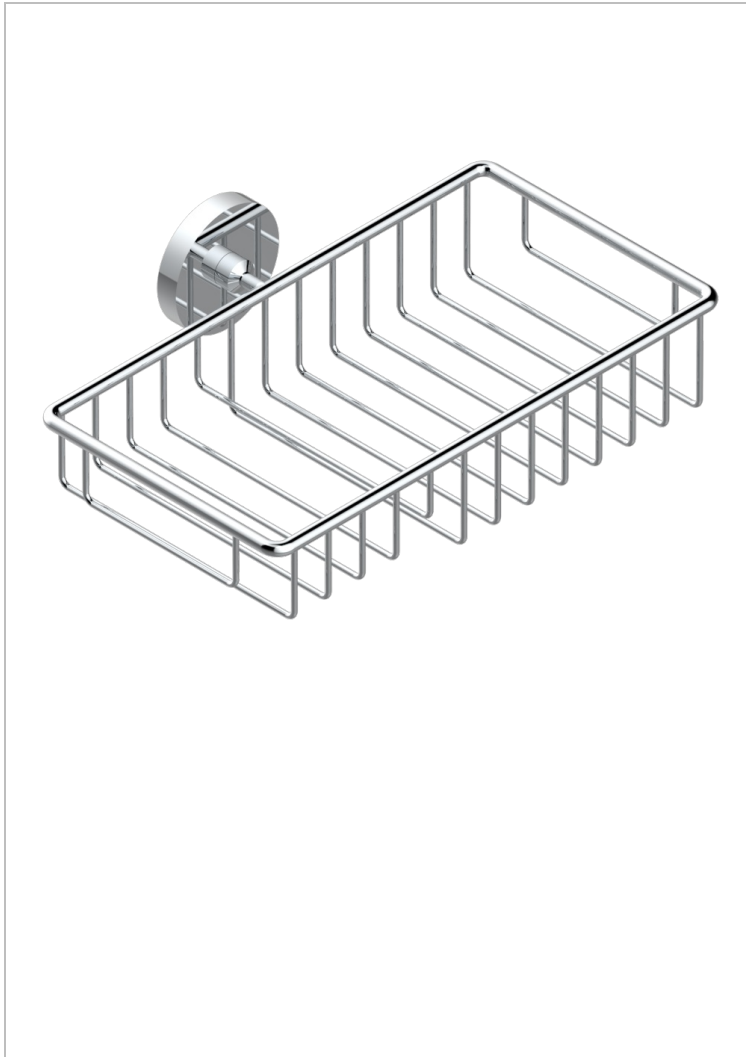

METAMORPHOSE A MANETTES

G6B-2620

Porte-savon fil et porte-éponge combinés 240x130 mm avec rosace

THG[®]
PARIS

CARACTÉRISTIQUES

- Métamorphose à manettes
- Porte-savon fil et porte-éponge combinés 240x130 mm avec rosace

FINITIONS DISPONIBLES

Bronze clair - D01
Chromé - A02
Chromé mat - C02
Doré brillant - F01
Doré mat - F07
Nickel brillant - B01

Nickel mat - C01
Noir mat céramique - D30
Or pâle - F30
Or pâle mat - F31
Pvd blush - H62
Pvd blush mat - H60