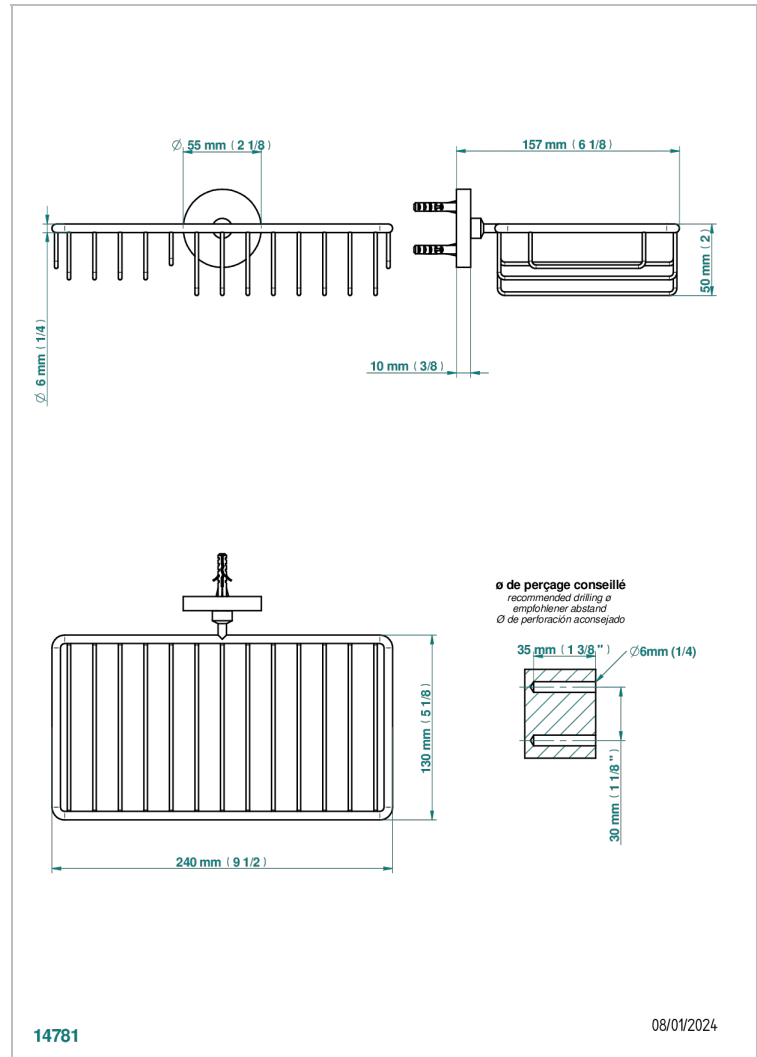

METAMORPHOSE A MANETTES

G6B-2620

Porte-savon fil et porte-éponge combinés 240x130 mm avec rosace

THG[®]
PARIS

CARACTÉRISTIQUES

- Métamorphose à manettes
- Porte-savon fil et porte-éponge combinés 240x130 mm avec rosace