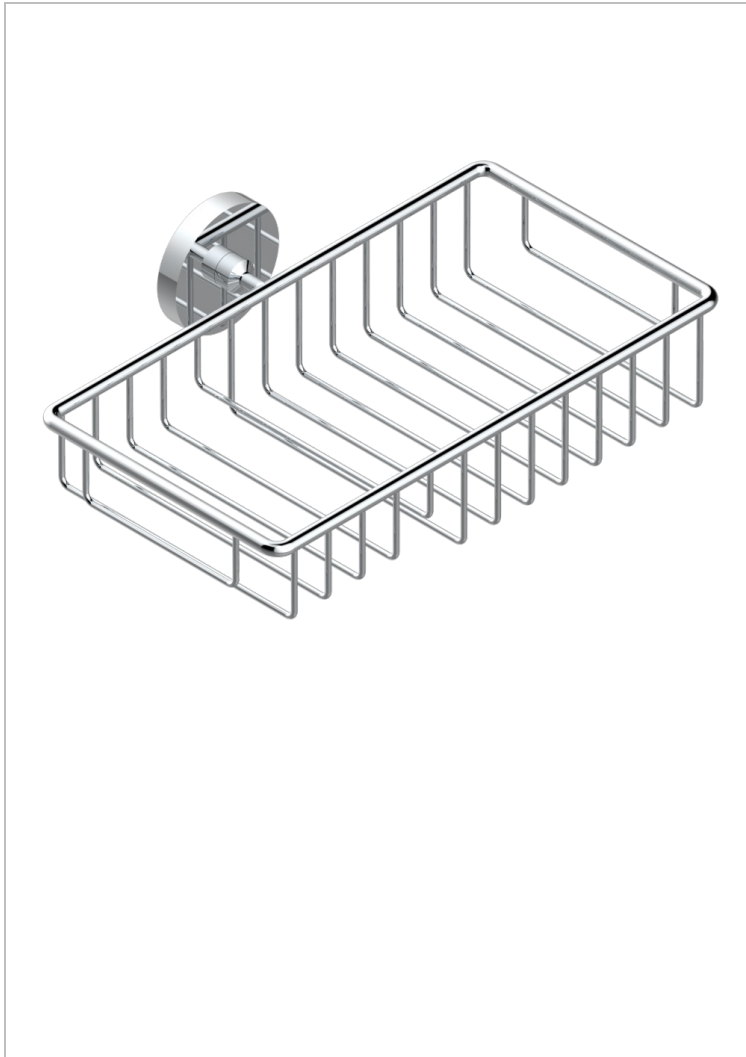

# METAMORPHOSE CON MANETAS

G6B-2620

Jabonera mural para ducha con rosetón 240x130 mm

THG<sup>®</sup>  
PARIS

14781

08/01/2024

## CARACTERÍSTICAS

- Métamorphose con manetas
- Jabonera mural para ducha con rosetón 240x130 mm

## ACABADOS DISPONIBLES

Bronce claro - D01  
Cerámica negra mate - D30  
Cobre viejo mate - H07  
Cromo - A02  
Cromo mate - C02  
Dorado - F01

Dorado mate - F07  
Dorado pálido - F30  
Dorado pálido mate (sin barniz) - F31  
Níquel - B01  
Níquel mate - C01  
Níquel viejo - H28