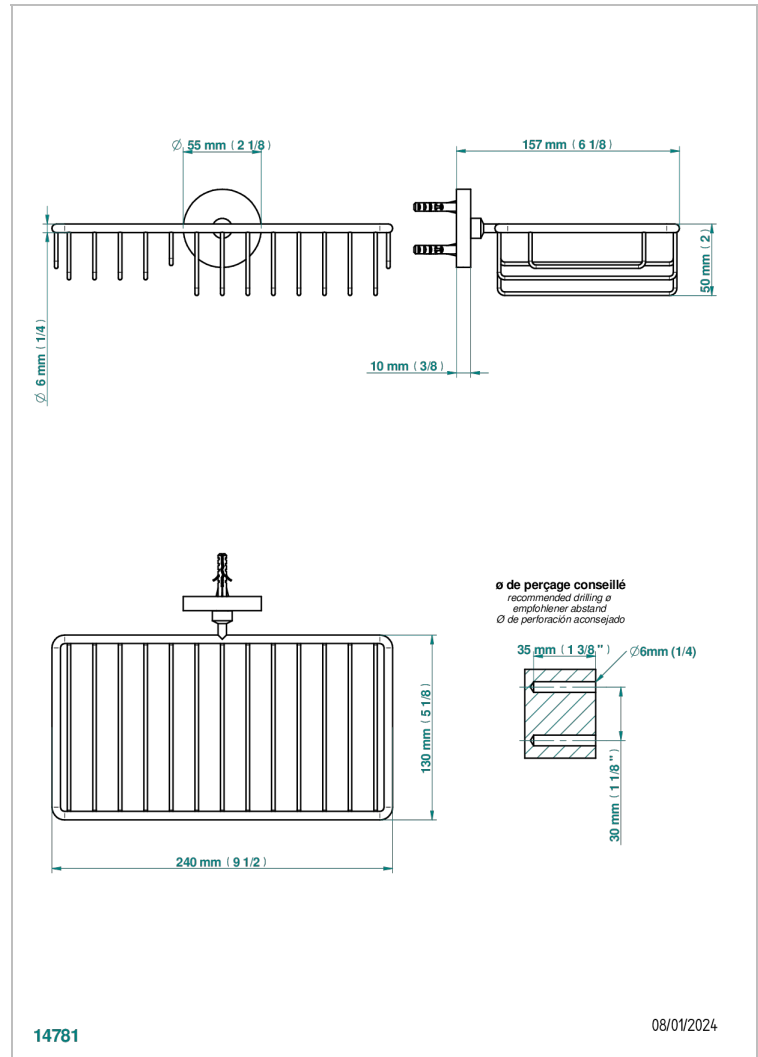

# METAMORPHOSE CON MANETAS

G6B-2620

Jabonera mural para ducha con rosetón 240x130 mm

THG<sup>®</sup>  
PARIS

14781

08/01/2024

## CARACTERÍSTICAS

- Métamorphose con manetas
- Jabonera mural para ducha con rosetón 240x130 mm