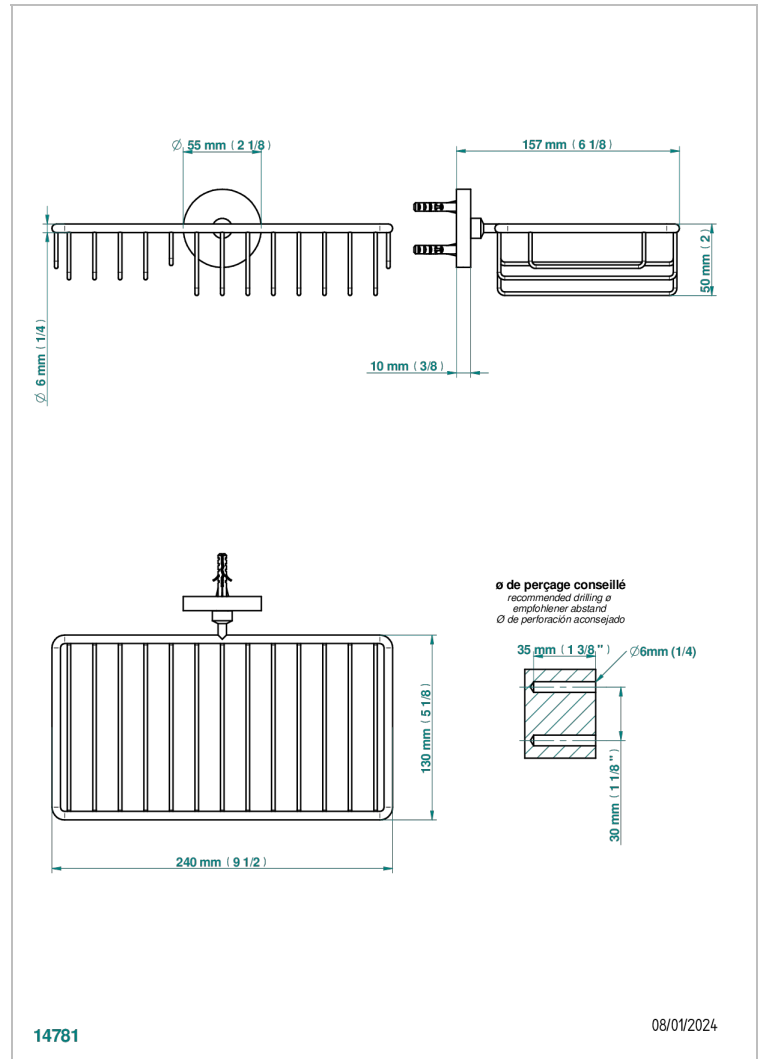

METAMORPHOSE MIT HEBEL

G6B-2620

Seifen- und Schwammkorb 240 x 130 mm mit Rosette

THG[®]
PARIS

EIGENSCHAFTEN

- Métamorphose mit Hebel
- Seifen- und Schwammkorb 240 x 130 mm mit Rosette

VERFÜGBARE OBERFLÄCHEN

Pvd umber matt - H67
Silberrnickel - B01

14781

08/01/2024