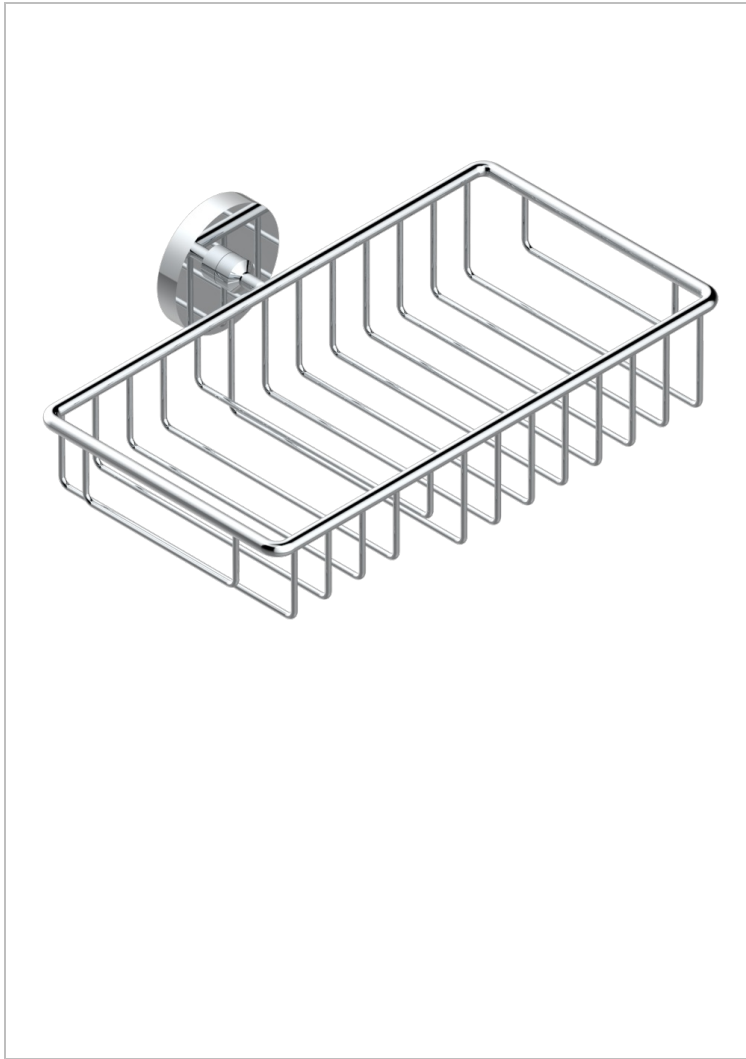

METAMORPHOSE MIT HEBEL

G6B-2620

Seifen- und Schwammkorb 240 x 130 mm mit Rosette

THG[®]
PARIS

EIGENSCHAFTEN

- Métamorphose mit Hebel
- Seifen- und Schwammkorb 240 x 130 mm mit Rosette

VERFÜGBARE OBERFLÄCHEN

Altnickel - H28
Blassgold - F30
Blassgold matt unlackiert - F31
Bronze hell - D01
Chrom - A02
Chrom matt - C02

Gold - F01
Gold matt - F07
Kupfer altrot matt lackiert - H07
Mattschwarz keramik - D30
Nickel matt - C01
Pvd blush - H62