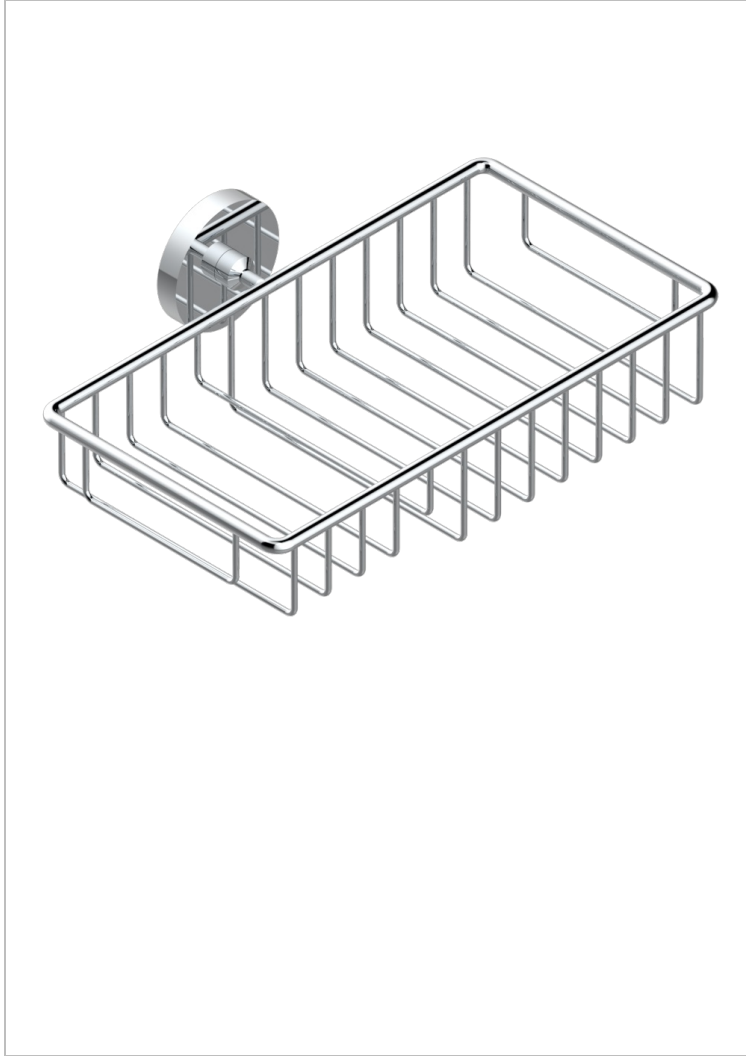

METAMORPHOSE

G6A-2620

Porte-savon fil et porte-éponge combinés 240x130 mm avec rosace

THG[®]
PARIS

14781

08/01/2024

CARACTÉRISTIQUES

- Métamorphose
- Porte-savon fil et porte-éponge combinés 240x130 mm avec rosace

FINITIONS DISPONIBLES

Bronze clair - D01
Chromé - A02
Chromé mat - C02
Doré brillant - F01
Doré mat - F07
Nickel brillant - B01

Nickel mat - C01
Noir mat céramique - D30
Or pâle - F30
Or pâle mat - F31
Pvd blush - H62
Pvd blush mat - H60