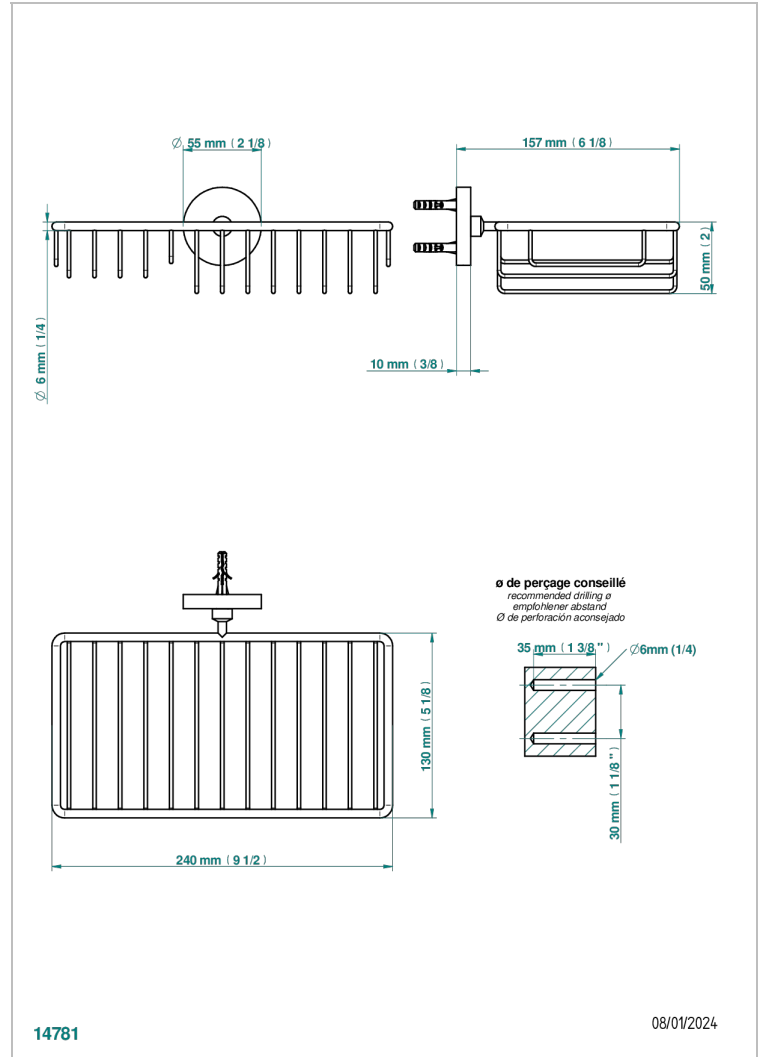

METAMORPHOSE

G6A-2620

Porte-savon fil et porte-éponge combinés 240x130 mm avec rosace

THG[®]
PARIS

14781

08/01/2024

CARACTÉRISTIQUES

- Métamorphose
- Porte-savon fil et porte-éponge combinés 240x130 mm avec rosace