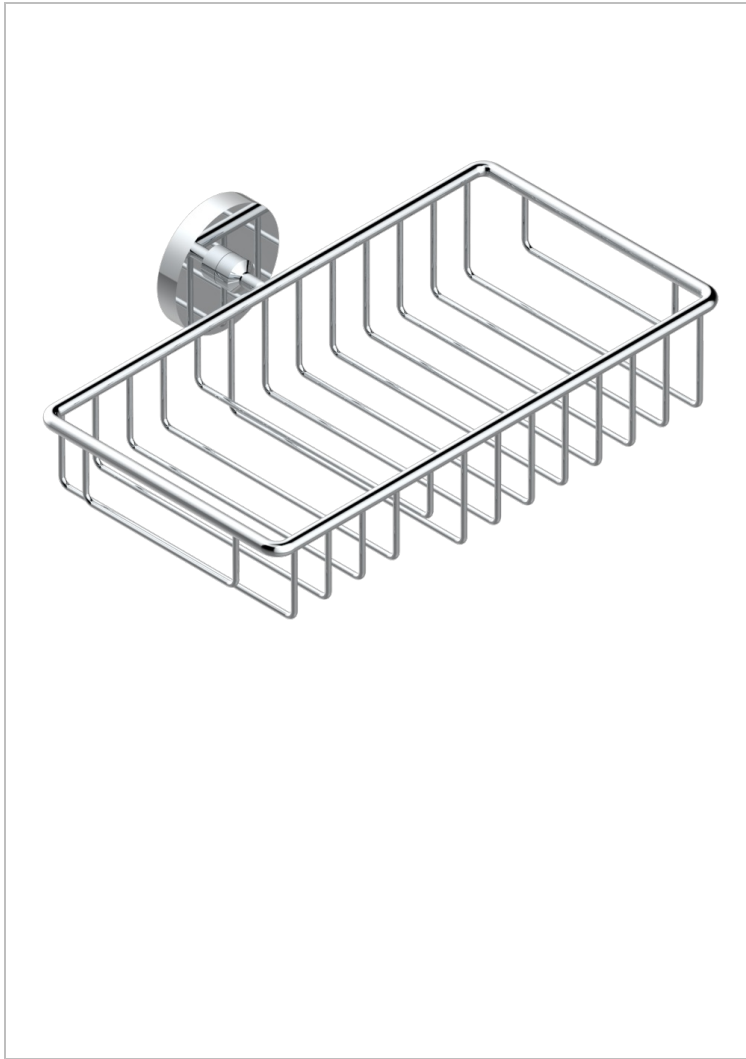

# METAMORPHOSE

G6A-2620

Jabonera mural para ducha con rosetón 240x130 mm

THG<sup>®</sup>  
PARIS

## CARACTERÍSTICAS

- Métamorphose
- Jabonera mural para ducha con rosetón 240x130 mm

## ACABADOS DISPONIBLES

Bronce claro - D01  
Cerámica negra mate - D30  
Cobre viejo mate - H07  
Cromo - A02  
Cromo mate - C02  
Dorado - F01

Dorado mate - F07  
Dorado pálido - F30  
Dorado pálido mate (sin barniz) - F31  
Níquel - B01  
Níquel mate - C01  
Níquel viejo - H28