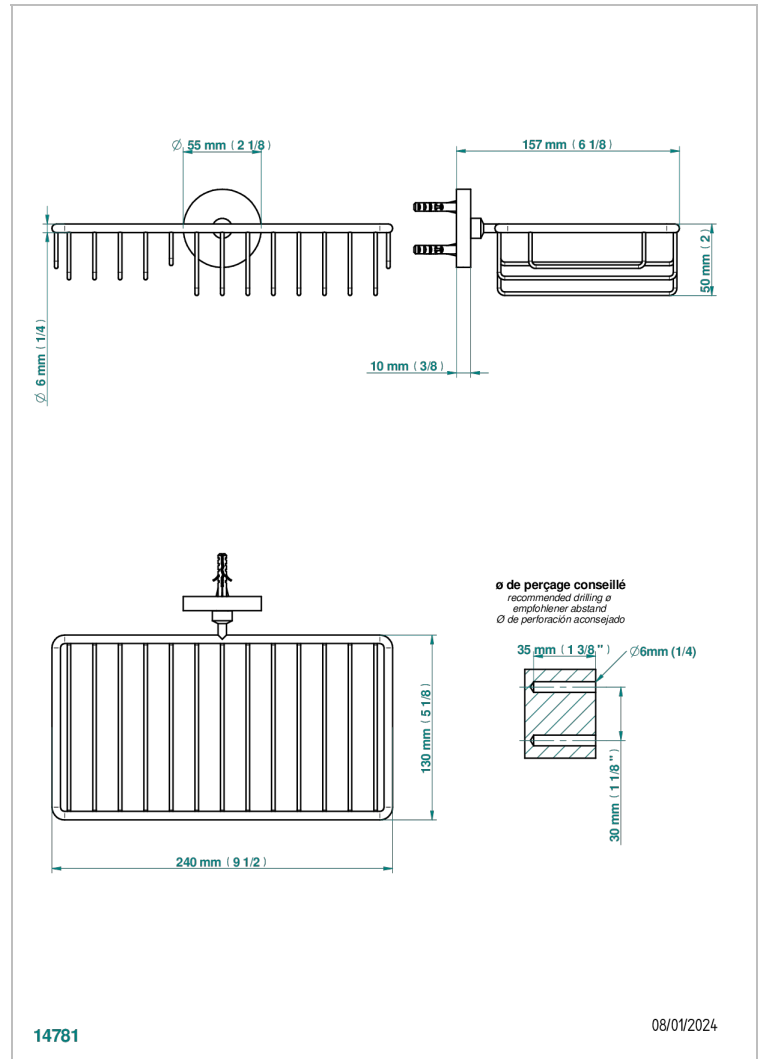

# METAMORPHOSE

G6A-2620

Jabonera mural para ducha con rosetón 240x130 mm

THG<sup>®</sup>  
PARIS

## CARACTERÍSTICAS

- Métamorphose
- Jabonera mural para ducha con rosetón 240x130 mm