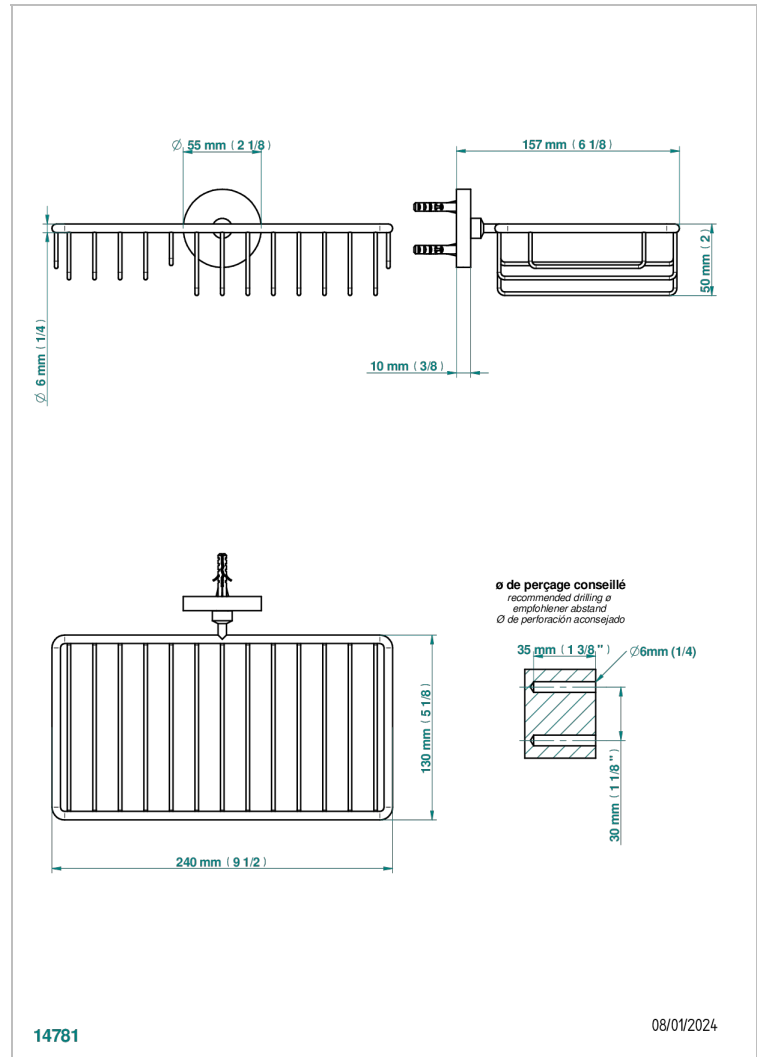

# METAMORPHOSE

G6A-2620

Seifen- und Schwammkorb 240 x 130 mm mit Rosette

THG<sup>®</sup>  
PARIS

## EIGENSCHAFTEN

- Métamorphose
- Seifen- und Schwammkorb 240 x 130 mm mit Rosette