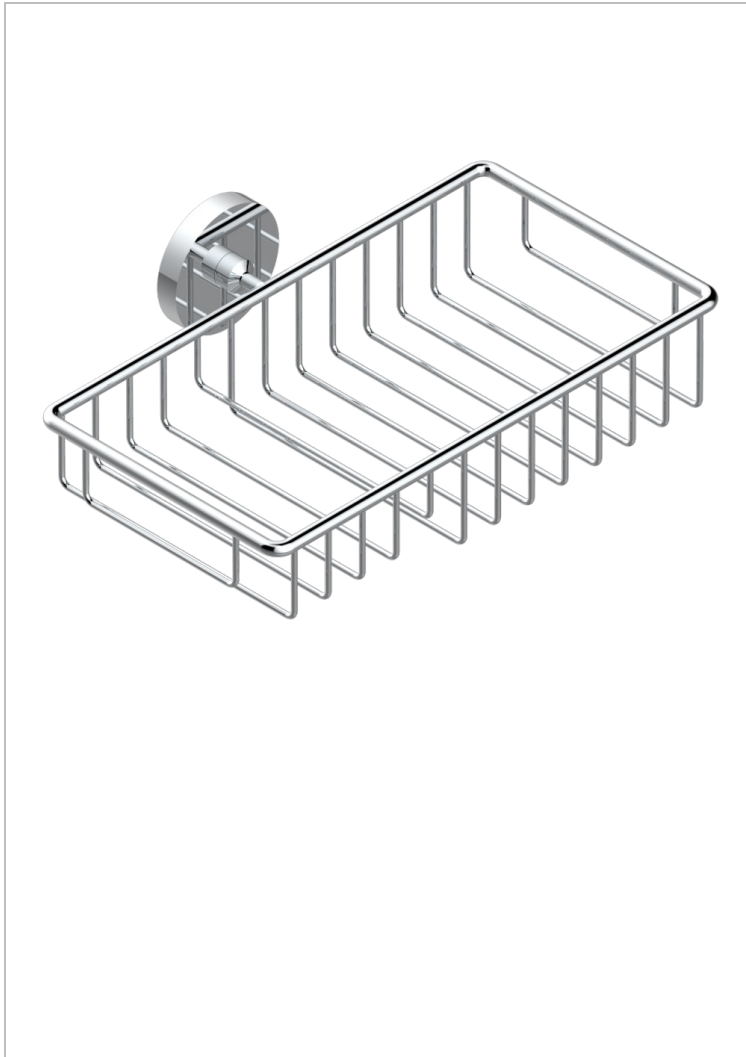

# METAMORPHOSE

G6A-2620

Seifen- und Schwammkorb 240 x 130 mm mit Rosette

THG<sup>®</sup>  
PARIS

## EIGENSCHAFTEN

- Métamorphose
- Seifen- und Schwammkorb 240 x 130 mm mit Rosette

## VERFÜGBARE OBERFLÄCHEN

Altnickel - H28  
Blassgold - F30  
Blassgold matt unlackiert - F31  
Bronze hell - D01  
Chrom - A02  
Chrom matt - C02

Gold - F01  
Gold matt - F07  
Kupfer altrot matt lackiert - H07  
Mattschwarz keramik - D30  
Nickel matt - C01  
Pvd blush - H62