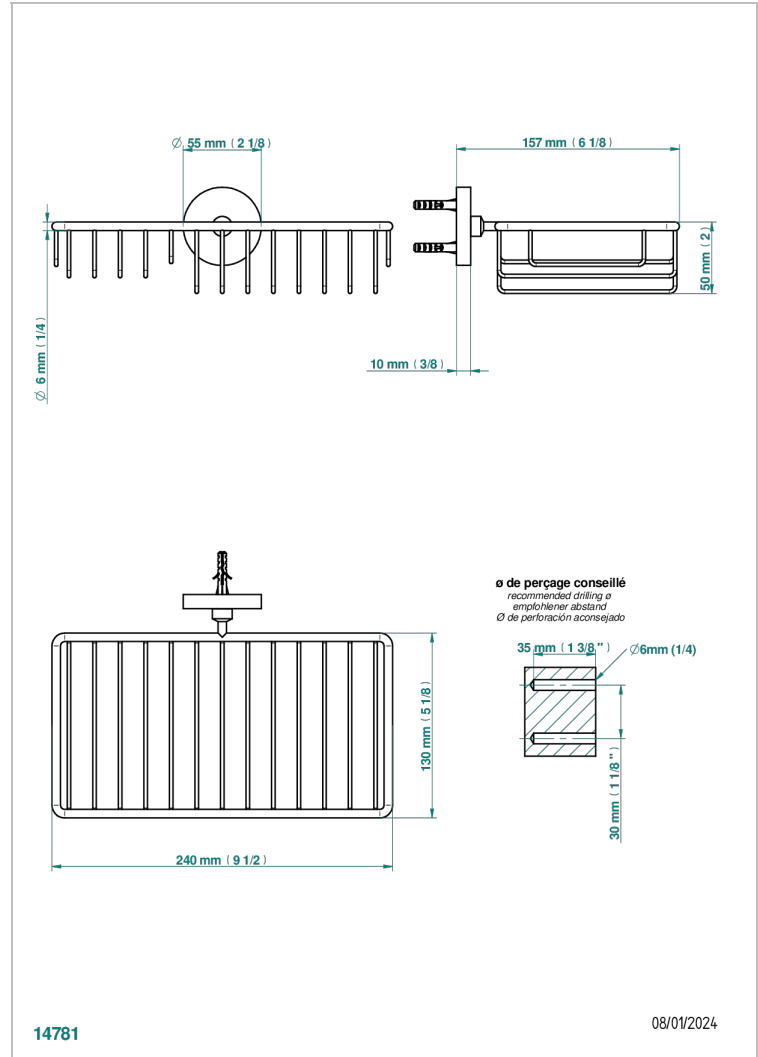

# METAMORPHOSE

G6A-2620

Porte-savon fil et porte-éponge combinés 240x130 mm avec rosace

THG<sup>®</sup>  
PARIS

## CARACTÉRISTIQUES

- Métamorphose
- Porte-savon fil et porte-éponge combinés 240x130 mm avec rosace