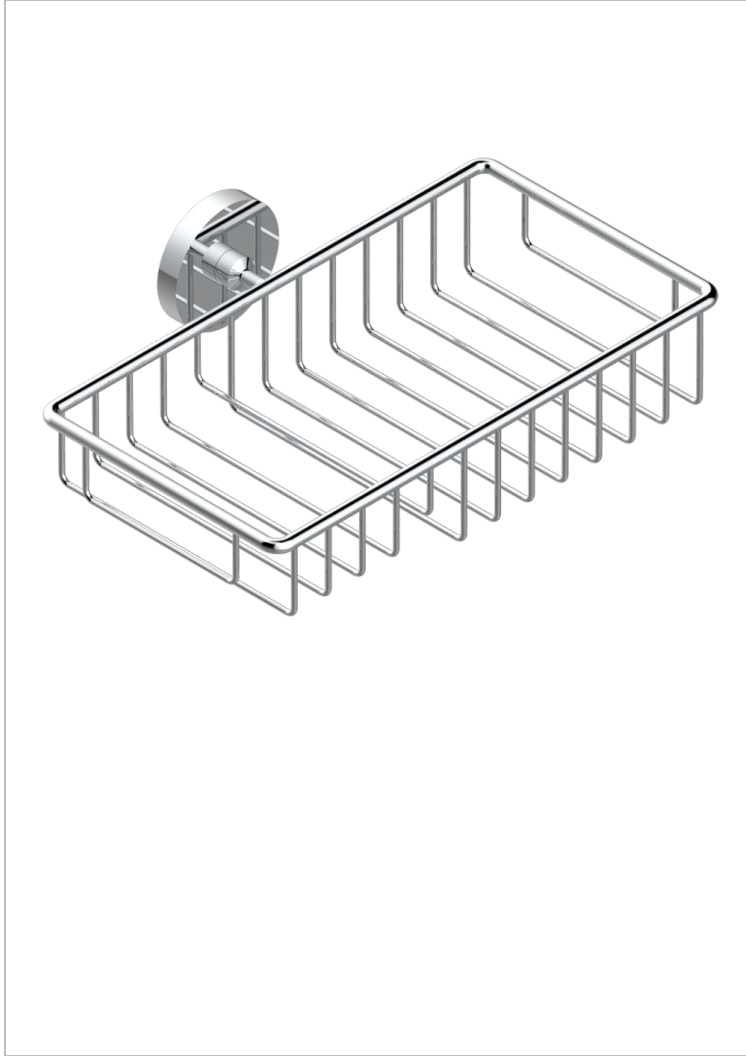

# METAMORPHOSE

G6A-2620

Porte-savon fil et porte-éponge combinés 240x130 mm avec rosace

THG<sup>®</sup>  
PARIS

## CARACTÉRISTIQUES

- Métamorphose
- Porte-savon fil et porte-éponge combinés 240x130 mm avec rosace

## FINITIONS DISPONIBLES

Bronze clair - D01  
Chromé - A02  
Chromé mat - C02  
Doré brillant - F01  
Doré mat - F07  
Nickel brillant - B01

Nickel mat - C01  
Noir mat céramique - D30  
Or pâle - F30  
Or pâle mat - F31  
Pvd blush - H62  
Pvd blush mat - H60