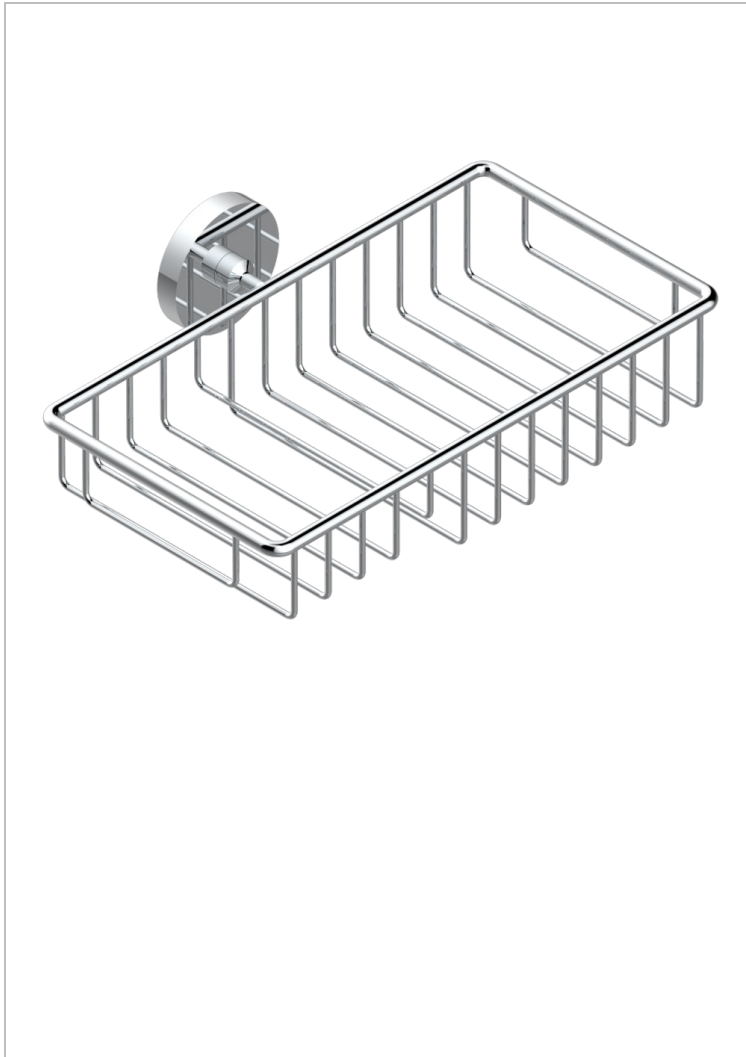

SPIRIT A MANETTES

G58-2620

Porte-savon fil et porte-éponge combinés 240x130 mm avec rosace

THG[®]
PARIS

CARACTÉRISTIQUES

- Spirit à manettes
- Porte-savon fil et porte-éponge combinés 240x130 mm avec rosace

FINITIONS DISPONIBLES

Bronze clair - D01
Chromé - A02
Chromé / doré - G02
Chromé mat - C02
Doré brillant - F01
Doré mat - F07

Laiton fumé naturel - A13
Nickel brillant - B01
Nickel mat - C01
Noir mat céramique - D30
Or pâle - F30
Or pâle mat - F31