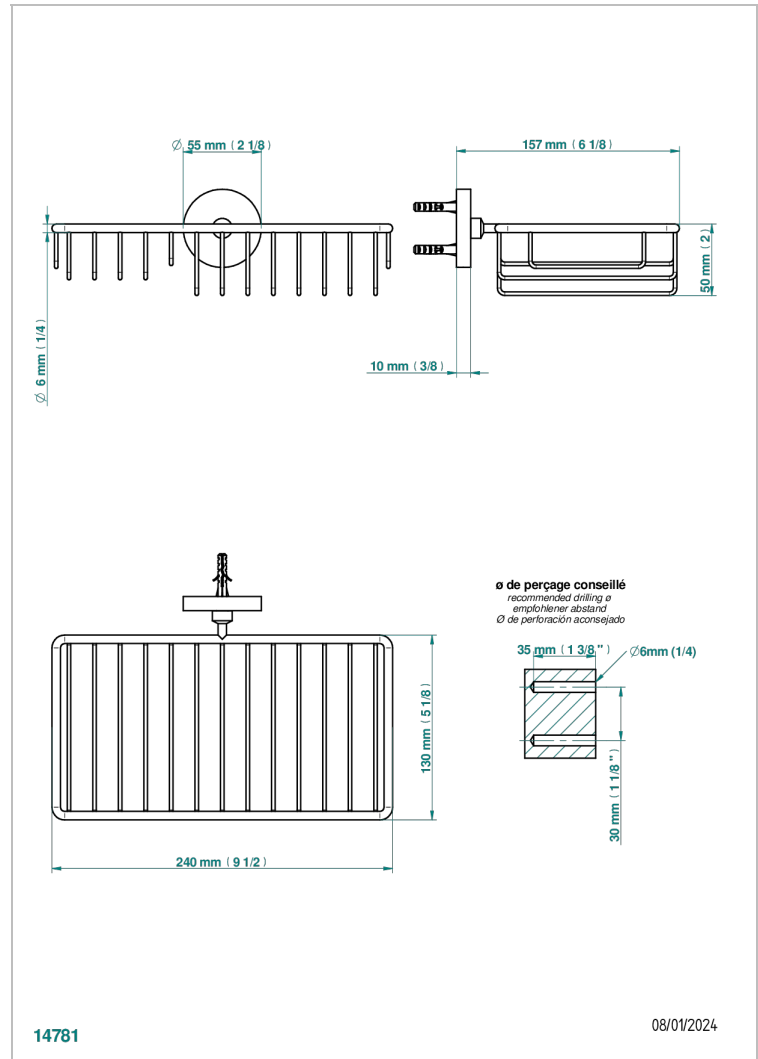

SPIRIT A MANETTES

G58-2620

Porte-savon fil et porte-éponge combinés 240x130 mm avec rosace

THG[®]
PARIS

CARACTÉRISTIQUES

- Spirit à manettes
- Porte-savon fil et porte-éponge combinés 240x130 mm avec rosace