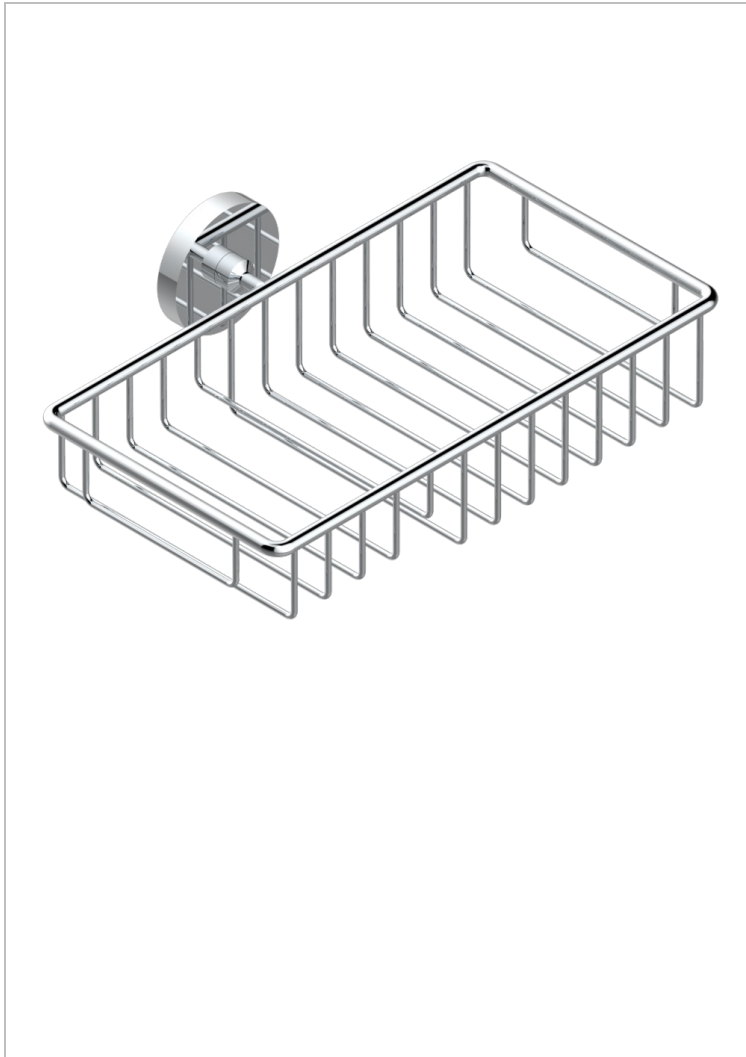

# SPIRIT CON MANETAS

G58-2620

Jabonera mural para ducha con rosetón 240x130 mm

THG<sup>®</sup>  
PARIS

## CARACTERÍSTICAS

- Spirit con manetas
- Jabonera mural para ducha con rosetón 240x130 mm

## ACABADOS DISPONIBLES

Bronce claro - D01  
Cerámica negra mate - D30  
Cobre viejo mate - H07  
Cromo - A02  
Cromo / dorado - G02  
Cromo mate - C02

Dorado - F01  
Dorado mate - F07  
Dorado pálido - F30  
Dorado pálido mate (sin barniz) - F31  
Natural smoked Brass - A13  
Níquel - B01