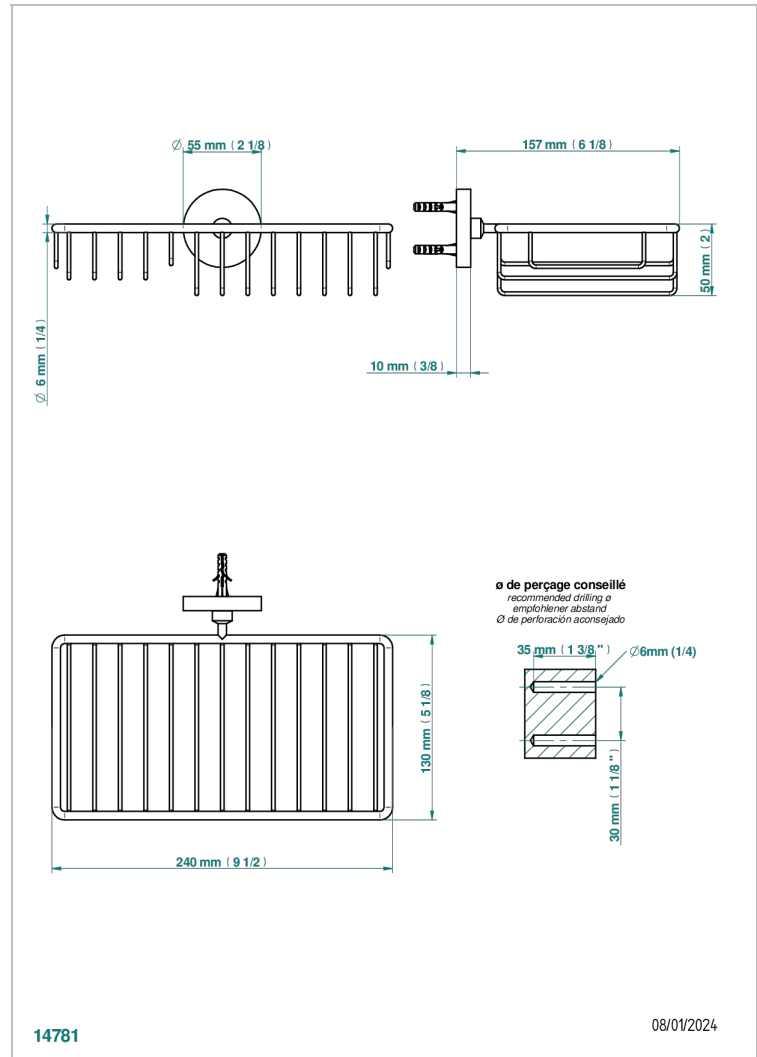

# SPIRIT CON MANETAS

G58-2620

Jabonera mural para ducha con rosetón 240x130 mm

THG<sup>®</sup>  
PARIS

## CARACTERÍSTICAS

- Spirit con manetas
- Jabonera mural para ducha con rosetón 240x130 mm