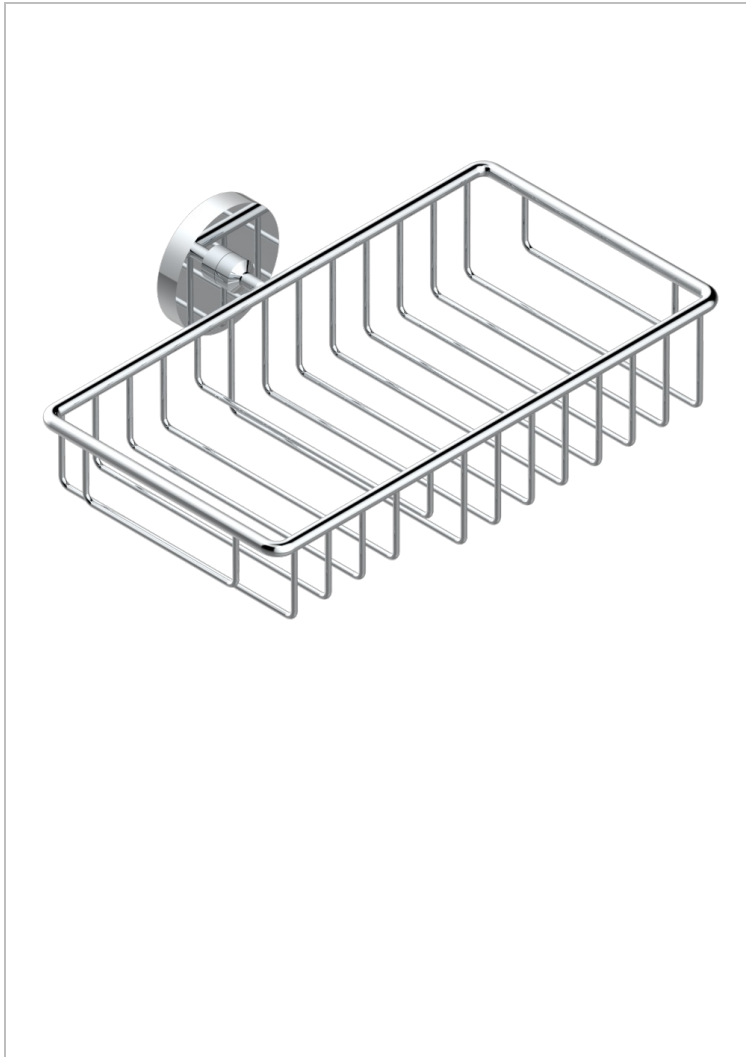

COLLECTION "O"

G4P-2620

Porte-savon fil et porte-éponge combinés 240x130 mm avec rosace

THG[®]
PARIS

CARACTÉRISTIQUES

- Collection "O"
- Porte-savon fil et porte-éponge combinés 240x130 mm avec rosace

FINITIONS DISPONIBLES

Bronze clair - D01
Chromé - A02
Chromé / doré - G02
Chromé mat - C02
Doré brillant - F01
Doré mat - F07

Nickel brillant - B01
Nickel mat - C01
Noir mat céramique - D30
Or pâle - F30
Or pâle mat - F31
Pvd blush - H62