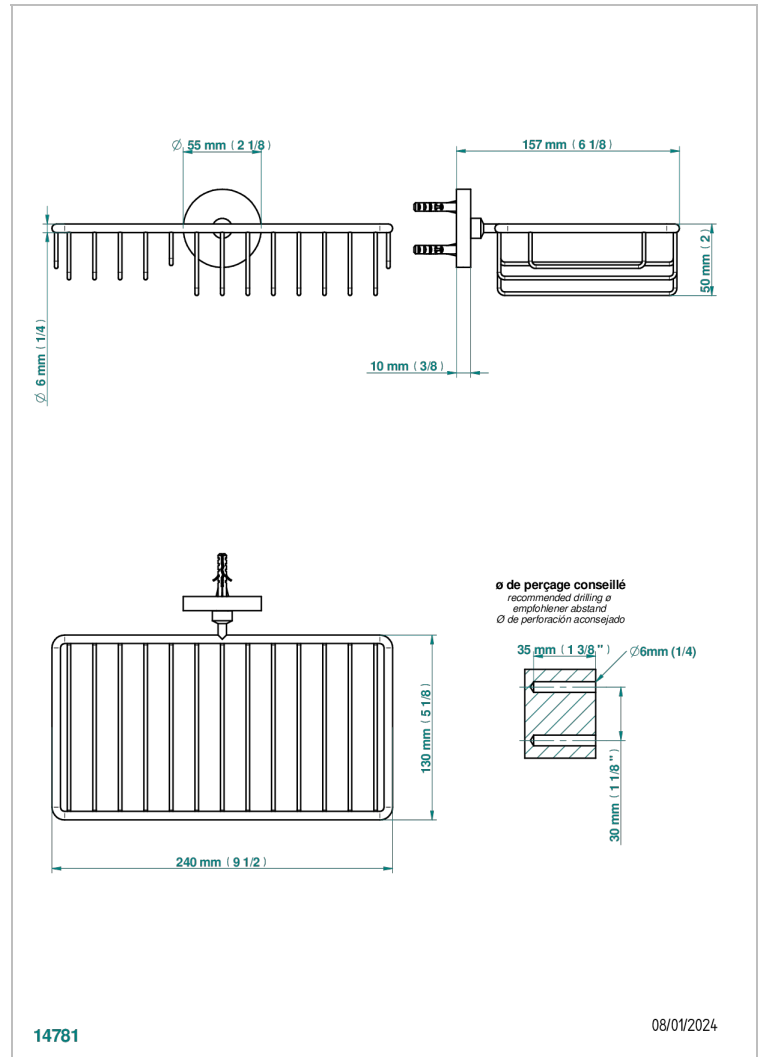

COLLECTION "O"

G4P-2620

Porte-savon fil et porte-éponge combinés 240x130 mm avec rosace

THG[®]
PARIS

CARACTÉRISTIQUES

- Collection "O"
- Porte-savon fil et porte-éponge combinés 240x130 mm avec rosace

FINITIONS DISPONIBLES