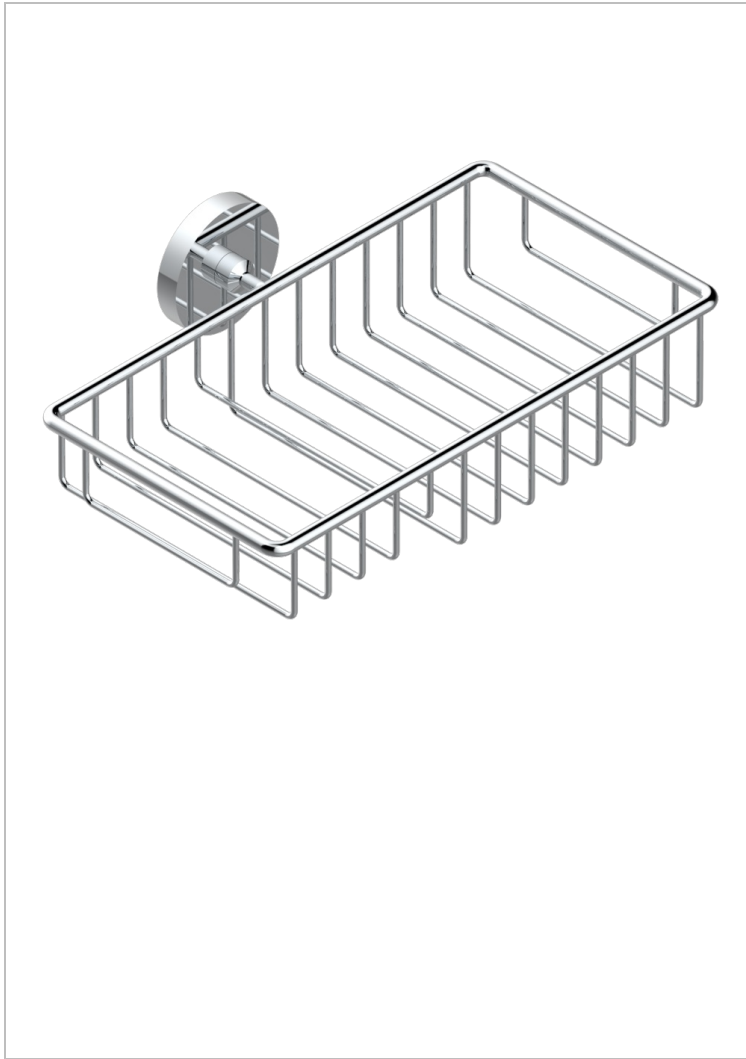

# COLLECTION "O"

G4P-2620

Jabonera mural para ducha con rosetón 240x130 mm

THG<sup>®</sup>  
PARIS

## CARACTERÍSTICAS

- Collection "O"
- Jabonera mural para ducha con rosetón 240x130 mm

## ACABADOS DISPONIBLES

Bronce claro - D01  
Cerámica negra mate - D30  
Cobre viejo mate - H07  
Cromo - A02  
Cromo / dorado - G02  
Cromo mate - C02

Dorado - F01  
Dorado mate - F07  
Dorado pálido - F30  
Dorado pálido mate (sin barniz) - F31  
Níquel - B01  
Níquel mate - C01