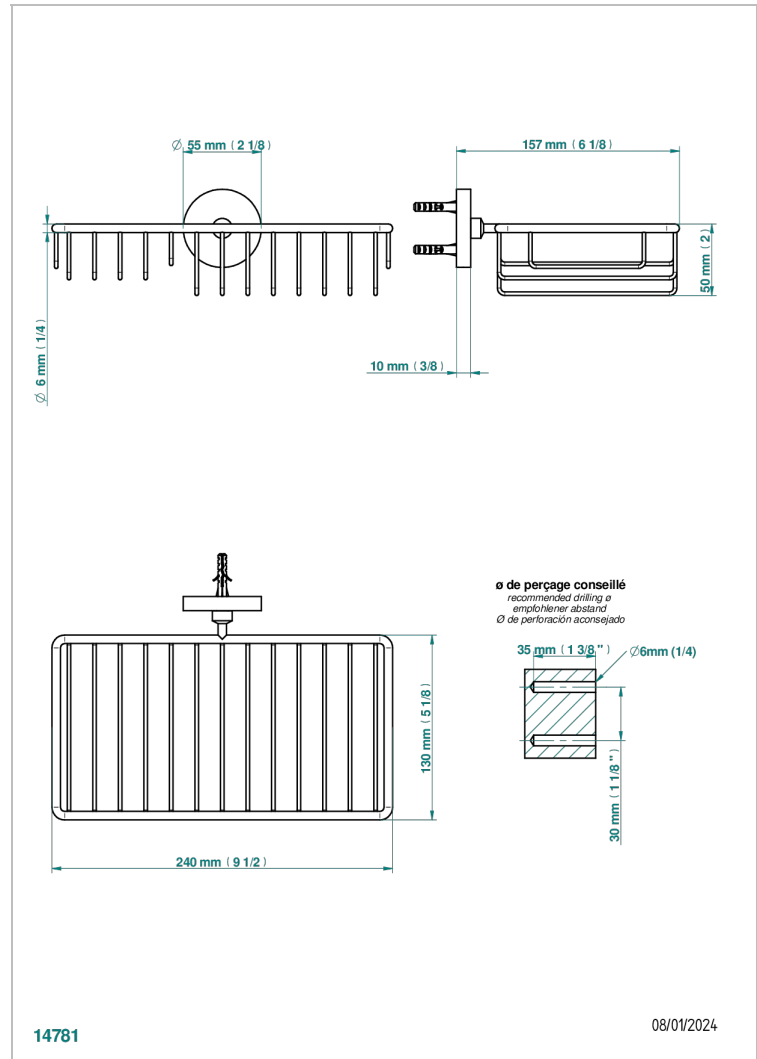

# COLLECTION "O"

G4P-2620

Jabonera mural para ducha con rosetón 240x130 mm

THG<sup>®</sup>  
PARIS

## CARACTERÍSTICAS

- Collection "O"
- Jabonera mural para ducha con rosetón 240x130 mm