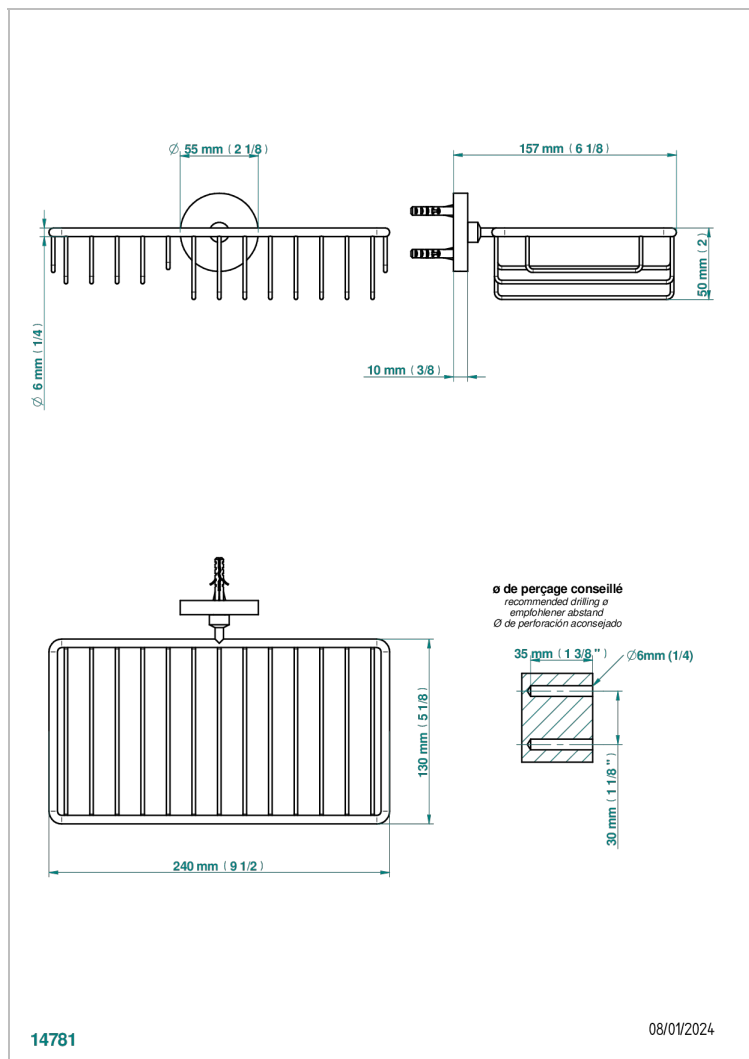

BAMBOU CRISTAL CLAIR

A35-2620

Porte-savon fil et porte-éponge combinés 240x130 mm avec rosace

THG[®]
PARIS

CARACTÉRISTIQUES

- Bambou Cristal clair
- Porte-savon fil et porte-éponge combinés 240x130 mm avec rosace