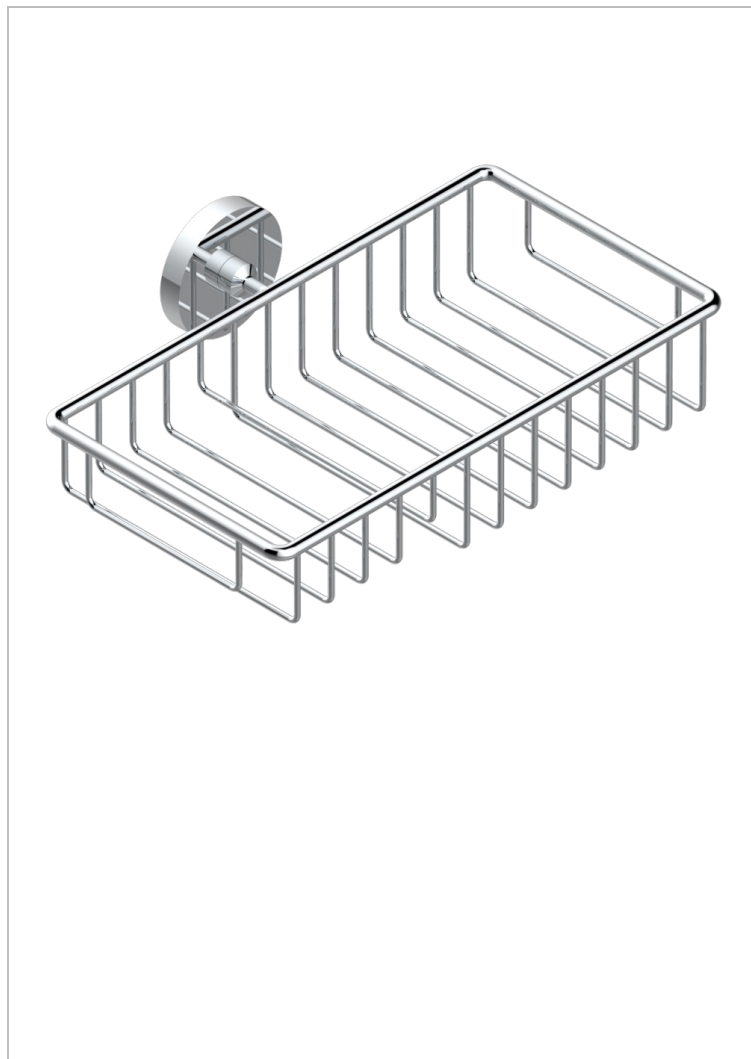

BAMBOU CRISTAL CLAIR

A35-2620

Porte-savon fil et porte-éponge combinés 240x130 mm avec rosace

THG[®]
PARIS

CARACTÉRISTIQUES

- Bambou Cristal clair
- Porte-savon fil et porte-éponge combinés 240x130 mm avec rosace

FINITIONS DISPONIBLES

Bronze clair - D01
Chromé - A02
Chromé / doré - G02
Chromé mat - C02
Doré brillant - F01
Doré mat - F07

Nickel brillant - B01
Nickel mat - C01
Noir mat céramique - D30
Or pâle - F30
Or pâle mat - F31
Pvd blush - H62