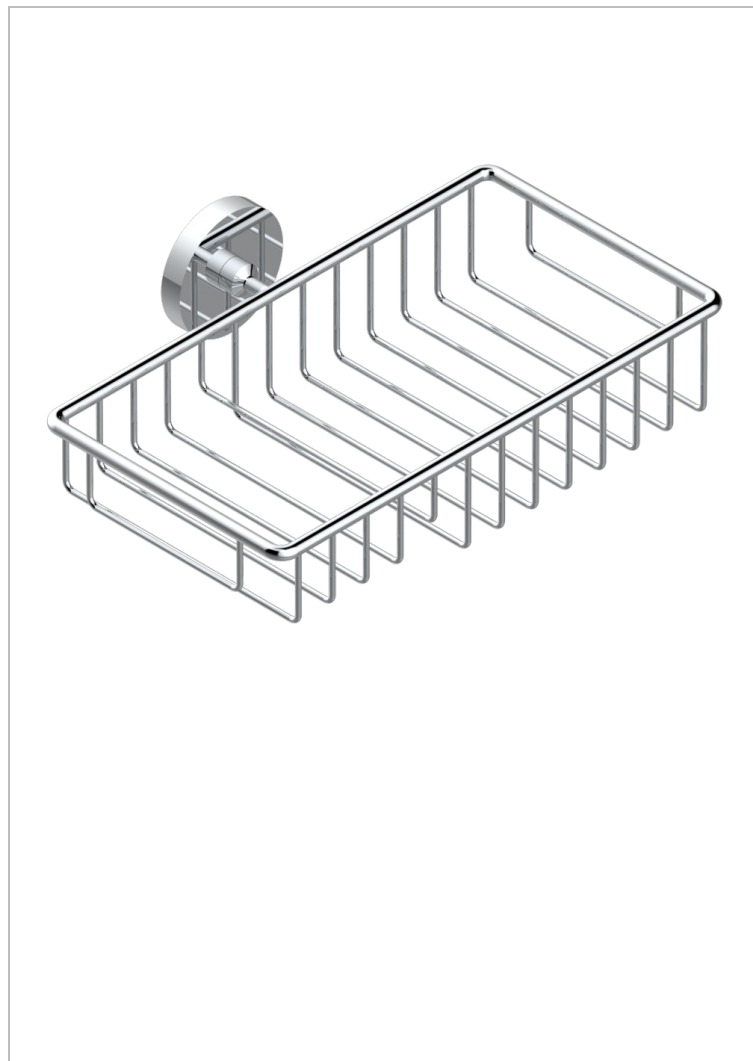

BAMBOU CRISTAL CLARO

A35-2620

Jabonera mural para ducha con rosetón 240x130 mm

THG[®]
PARIS

14781

08/01/2024

CARACTERÍSTICAS

- Bambou cristal claro
- Jabonera mural para ducha con rosetón 240x130 mm

ACABADOS DISPONIBLES

Bronce claro - D01
Cerámica negra mate - D30
Cobre viejo mate - H07
Cromo - A02
Cromo / dorado - G02
Cromo mate - C02

Dorado - F01
Dorado mate - F07
Dorado pálido - F30
Dorado pálido mate (sin barniz) - F31
Níquel - B01
Níquel mate - C01