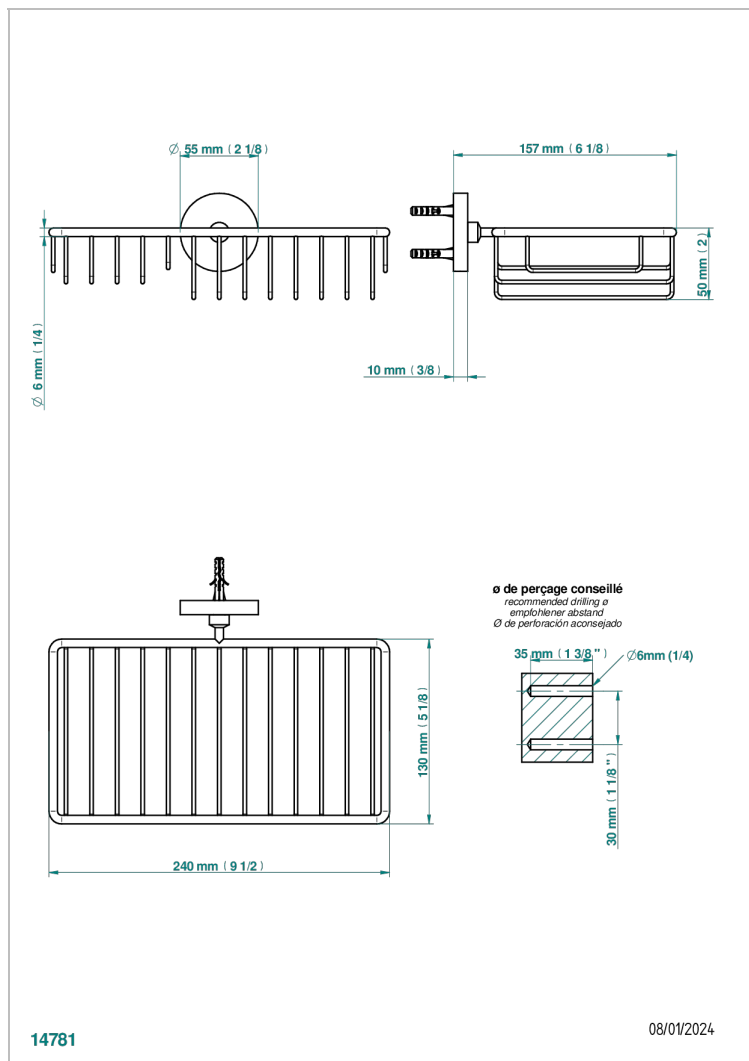

BAMBOU CRISTAL CLARO

A35-2620

Jabonera mural para ducha con rosetón 240x130 mm

THG[®]
PARIS

14781

08/01/2024

CARACTERÍSTICAS

- Bambou cristal claro
- Jabonera mural para ducha con rosetón 240x130 mm