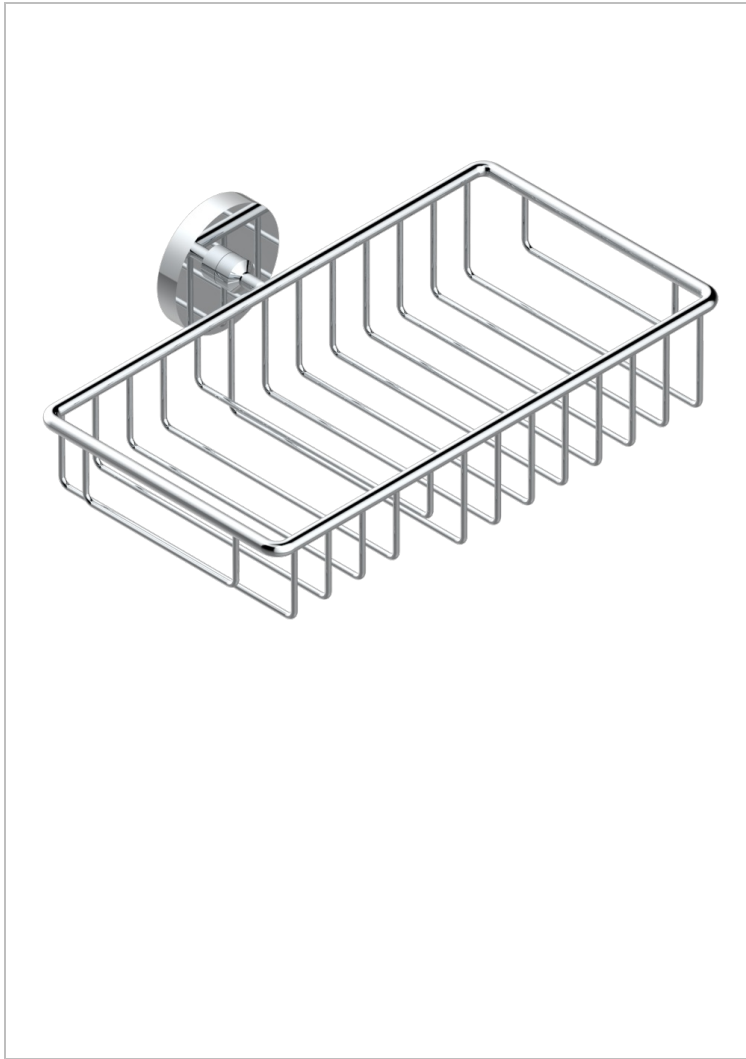

# BAMBOU CRISTAL AMBRE

A34-2620

Porte-savon fil et porte-éponge combinés 240x130 mm avec rosace

THG<sup>®</sup>  
PARIS

## CARACTÉRISTIQUES

- Bambou Cristal Ambre
- Porte-savon fil et porte-éponge combinés 240x130 mm avec rosace