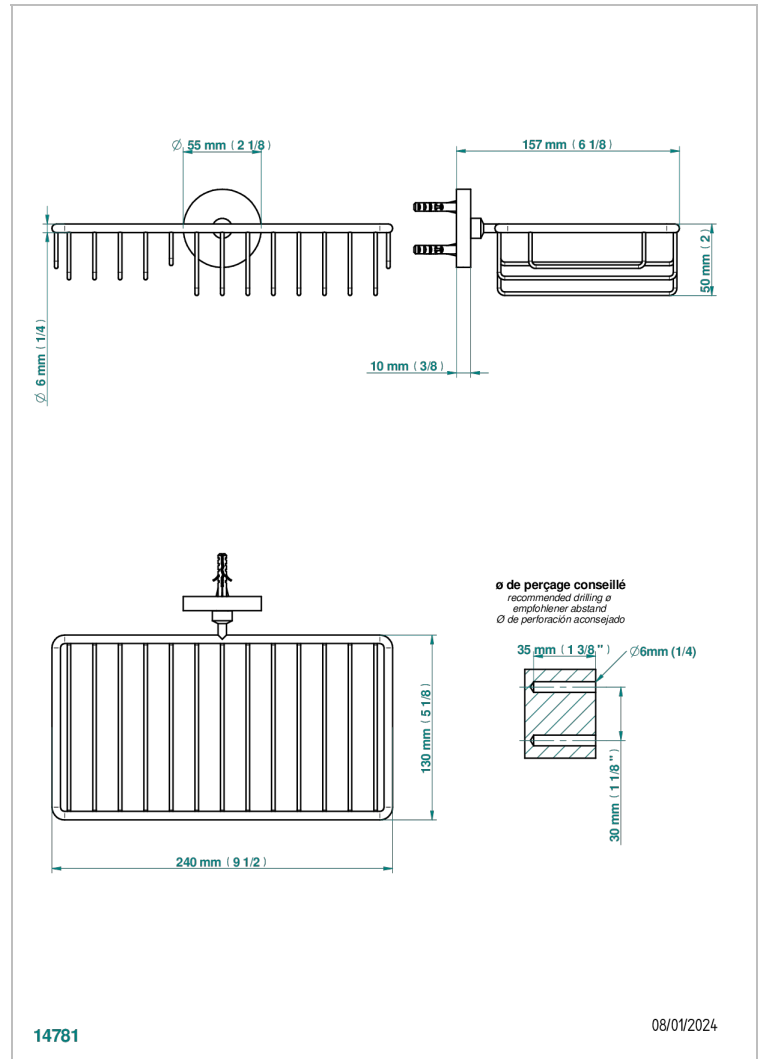

# BAMBOU CRISTAL AMBRE

A34-2620

Porte-savon fil et porte-éponge combinés 240x130 mm avec rosace

THG<sup>®</sup>  
PARIS

## CARACTÉRISTIQUES

- Bambou Cristal Ambre
- Porte-savon fil et porte-éponge combinés 240x130 mm avec rosace