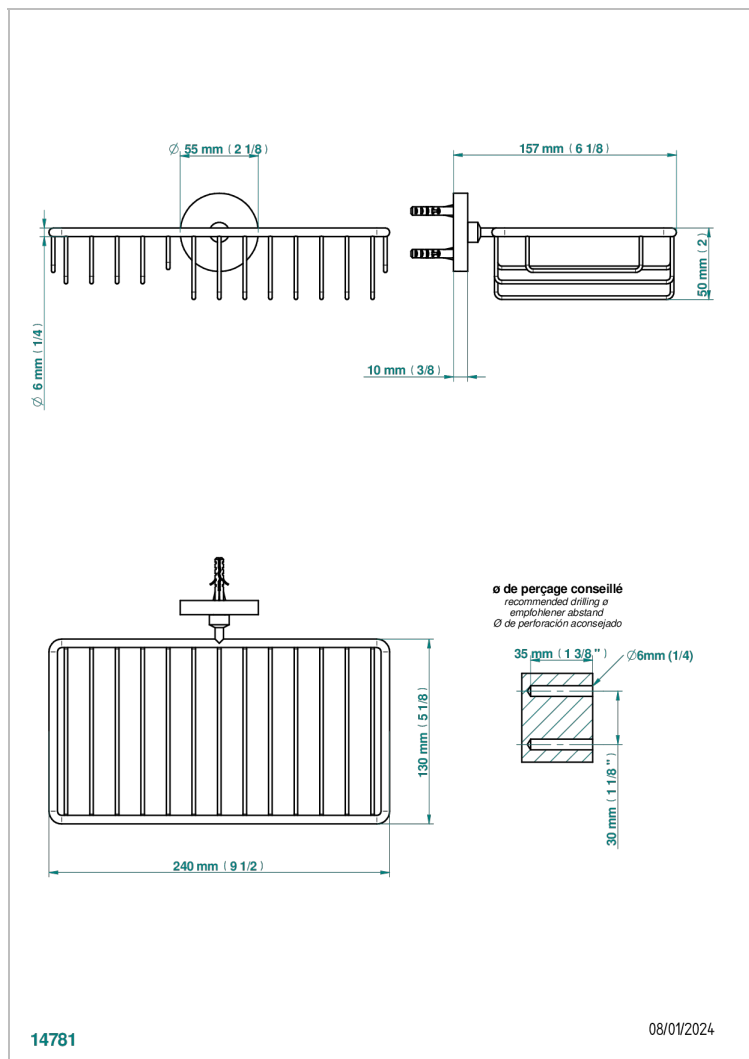

BAMBOU CRISTAL AMBAR

A34-2620

Jabonera mural para ducha con rosetón 240x130 mm

THG[®]
PARIS

14781

08/01/2024

CARACTERÍSTICAS

- Bambou cristal Ambar
- Jabonera mural para ducha con rosetón 240x130 mm