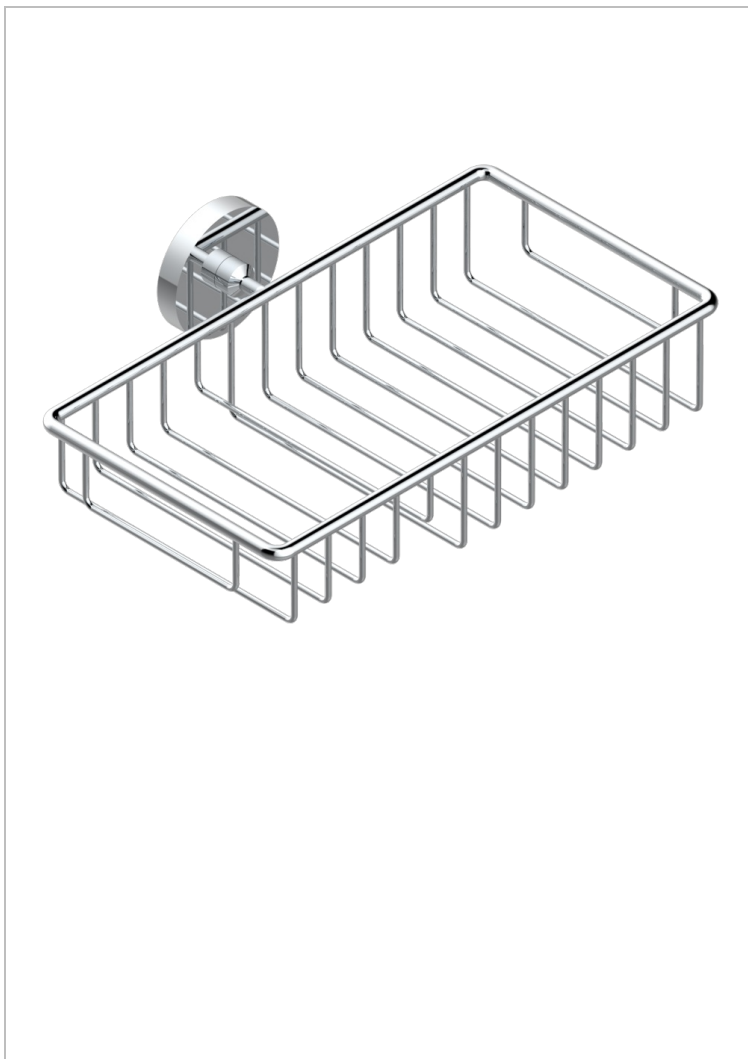

BAMBOU CRISTAL AMBAR

A34-2620

Jabonera mural para ducha con rosetón 240x130 mm

THG[®]
PARIS

14781

08/01/2024

CARACTERÍSTICAS

- Bambou cristal Ambar
- Jabonera mural para ducha con rosetón 240x130 mm

ACABADOS DISPONIBLES

Bronce claro - D01
Cerámica negra mate - D30
Cobre viejo mate - H07
Cromo - A02
Cromo / dorado - G02
Cromo mate - C02

Dorado - F01
Dorado mate - F07
Dorado pálido - F30
Dorado pálido mate (sin barniz) - F31
Níquel - B01
Níquel mate - C01

Níquel viejo - H28
Pvd blush - H62
Pvd blush mate - H60
Pvd color latón - H49
Pvd color latón mate - H50
Pvd color níquel - H55

Pvd color níquel mate - H56
Pvd color oro - H52
Pvd color oro mate - H53
Pvd grafito - H64
Pvd grafito mate - H65
Pvd marrón bronce - F33