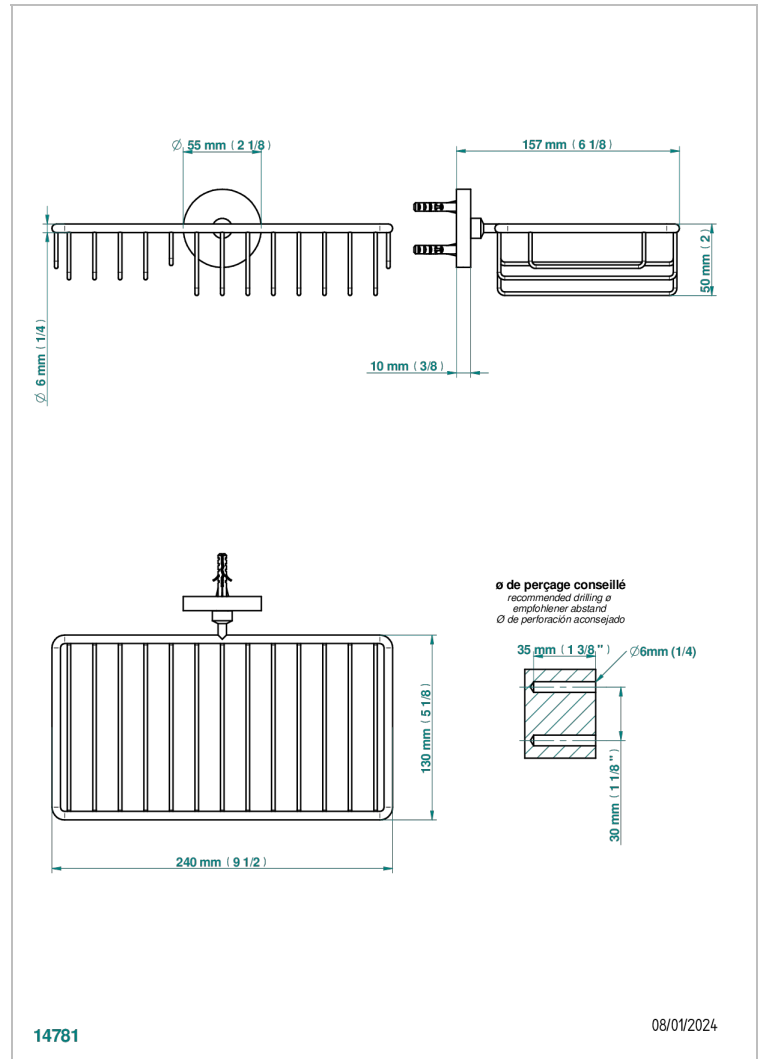

BAMBOU CRISTAL NOIR

A33-2620

Porte-savon fil et porte-éponge combinés 240x130 mm avec rosace

THG[®]
PARIS

CARACTÉRISTIQUES

- Bambou Cristal noir
- Porte-savon fil et porte-éponge combinés 240x130 mm avec rosace