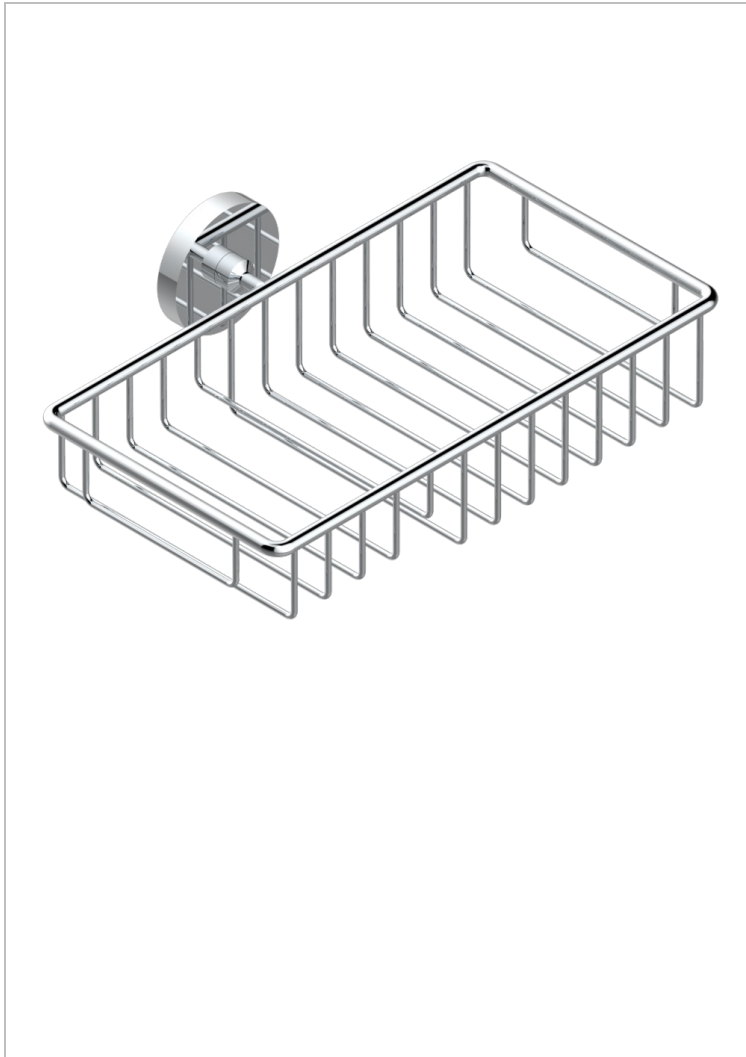

BAMBOU CRISTAL NOIR

A33-2620

Porte-savon fil et porte-éponge combinés 240x130 mm avec rosace

THG[®]
PARIS

CARACTÉRISTIQUES

- Bambou Cristal noir
- Porte-savon fil et porte-éponge combinés 240x130 mm avec rosace

FINITIONS DISPONIBLES

Bronze clair - D01
Chromé - A02
Chromé / doré - G02
Chromé mat - C02
Doré brillant - F01
Doré mat - F07

Nickel brillant - B01
Nickel mat - C01
Noir mat céramique - D30
Or pâle - F30
Or pâle mat - F31
Pvd blush - H62