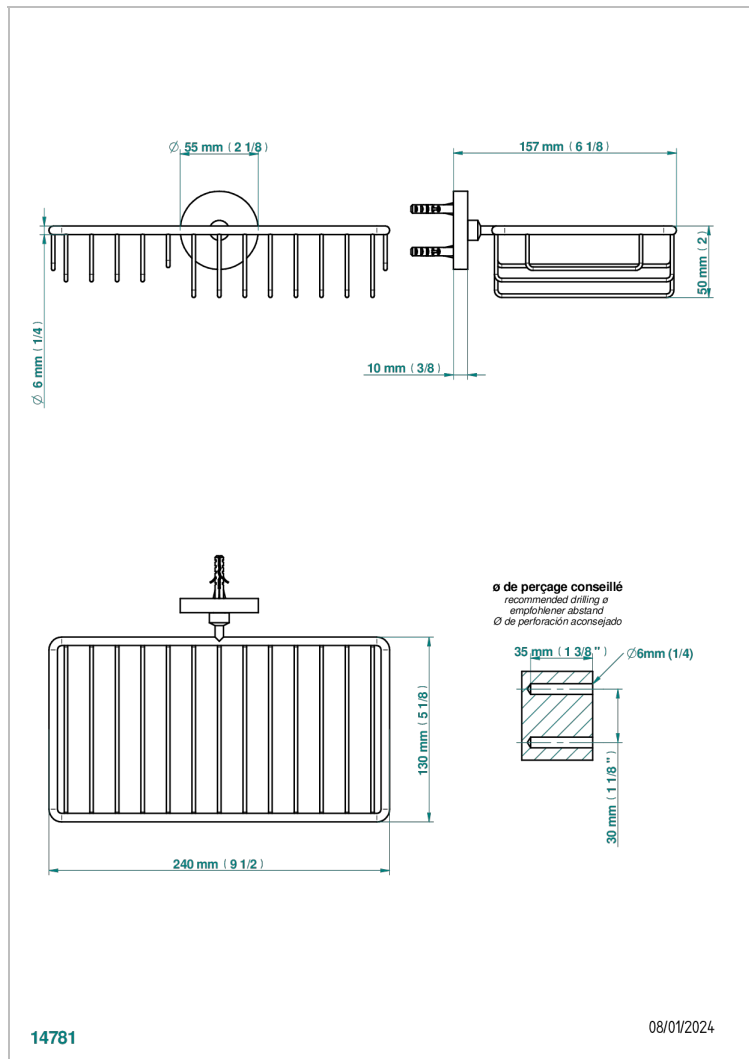

# BAMBOU CRISTAL NEGRO

A33-2620

Jabonera mural para ducha con rosetón 240x130 mm

THG<sup>®</sup>  
PARIS

## CARACTERÍSTICAS

- Bambou cristal negro
- Jabonera mural para ducha con rosetón 240x130 mm