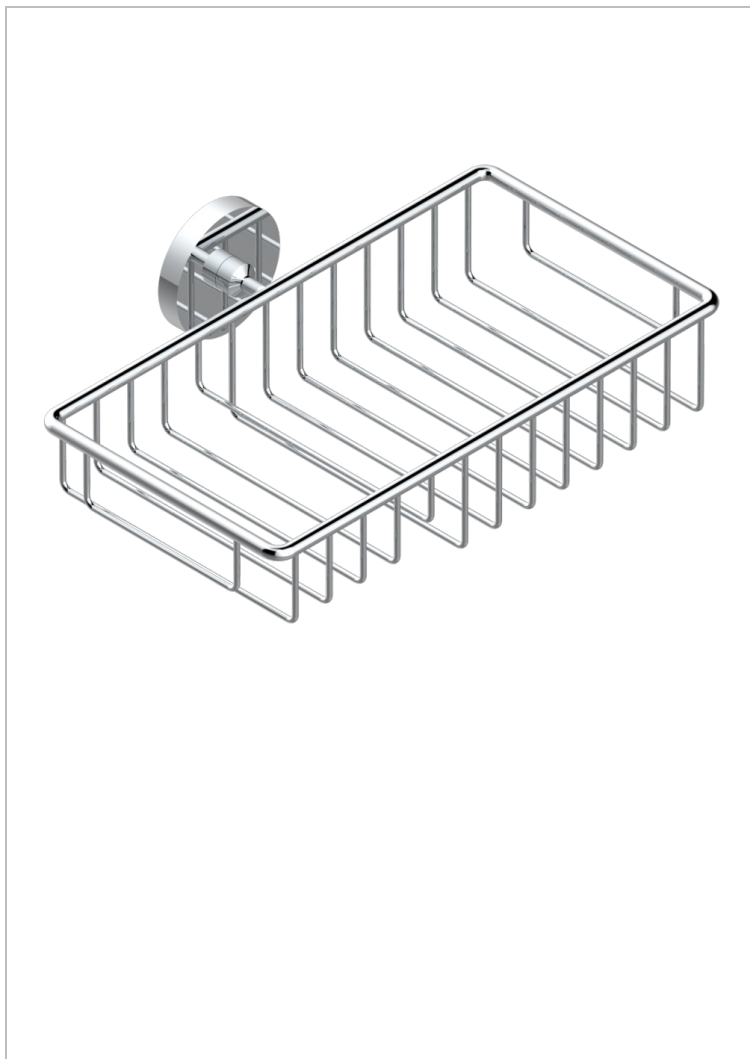

# BAMBOU CRISTAL NEGRO

A33-2620

Jabonera mural para ducha con rosetón 240x130 mm

THG<sup>®</sup>  
PARIS

## CARACTERÍSTICAS

- Bambou cristal negro
- Jabonera mural para ducha con rosetón 240x130 mm

## ACABADOS DISPONIBLES

Bronce claro - D01  
Cerámica negra mate - D30  
Cobre viejo mate - H07  
Cromo - A02  
Cromo / dorado - G02  
Cromo mate - C02

Dorado - F01  
Dorado mate - F07  
Dorado pálido - F30  
Dorado pálido mate (sin barniz) - F31  
Níquel - B01  
Níquel mate - C01