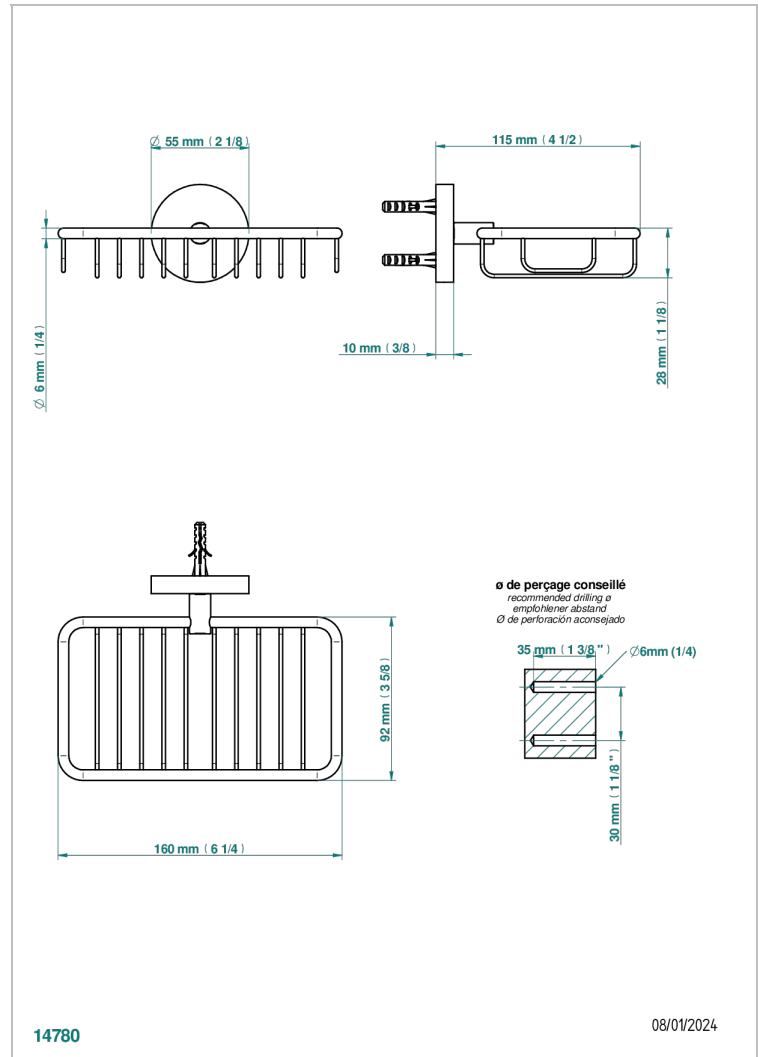

ZOOM.12

U4L-620

Porte-savon fil mural 160x95 mm avec rosace

THG[®]
PARIS

CARACTÉRISTIQUES

- Zoom.12
- Porte-savon fil mural 160x95 mm avec rosace

FINITIONS DISPONIBLES

Bronze clair - D01
Chromé - A02
Doré brillant - F01
Doré mat - F07
Nickel brillant - B01
Nickel mat - C01