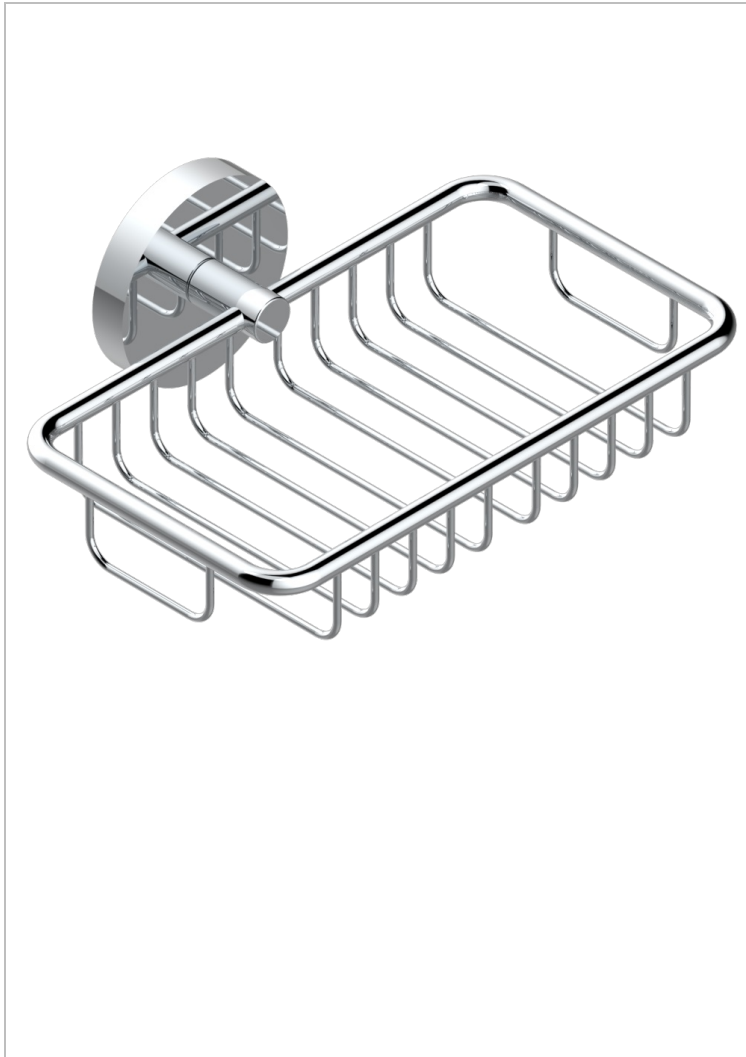

ZOOM.12

U4L-620

Porte-savon fil mural 160x95 mm avec rosace

THG[®]
PARIS

CARACTÉRISTIQUES

- Zoom.12
- Porte-savon fil mural 160x95 mm avec rosace

FINITIONS DISPONIBLES

Bronze clair - D01
Chromé - A02
Doré brillant - F01
Doré mat - F07
Nickel brillant - B01
Nickel mat - C01

Noir mat céramique - D30
Or pâle - F30
Or pâle mat - F31
Pvd blush - H62
Pvd blush mat - H60
Pvd couleur bronze brown - F33

Pvd couleur bronze brown - mat - F34
Pvd couleur doré - H52
Pvd couleur doré mat - H53
Pvd couleur laiton - H49
Pvd couleur laiton mat - H50
Pvd couleur nickel - H55