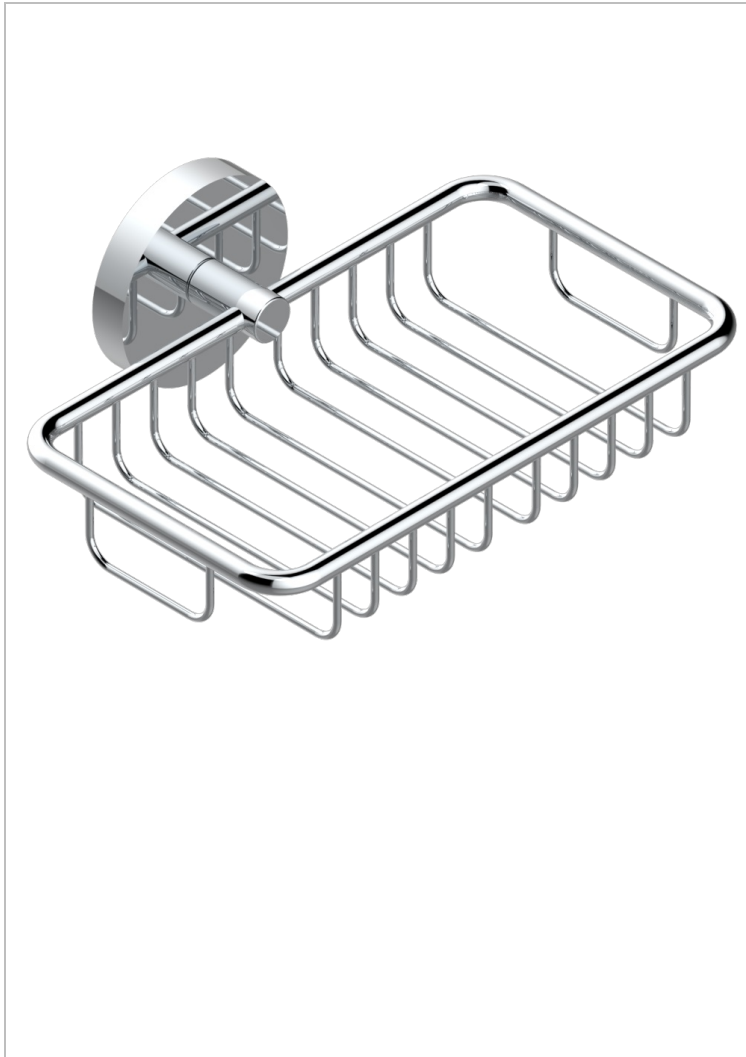

# LE 11 A MANETTES

U2B-620

Porte-savon fil mural 160x95 mm avec rosace

THG<sup>®</sup>  
PARIS

## CARACTÉRISTIQUES

- Accessoire en laiton

## FINITIONS DISPONIBLES

Bronze clair - D01  
Chromé - A02  
Chromé / doré - G02  
Chromé mat - C02  
Doré brillant - F01  
Doré mat - F07

Nickel brillant - B01  
Nickel mat - C01  
Noir mat céramique - D30  
Or pâle - F30  
Or pâle mat - F31  
Pvd blush - H62