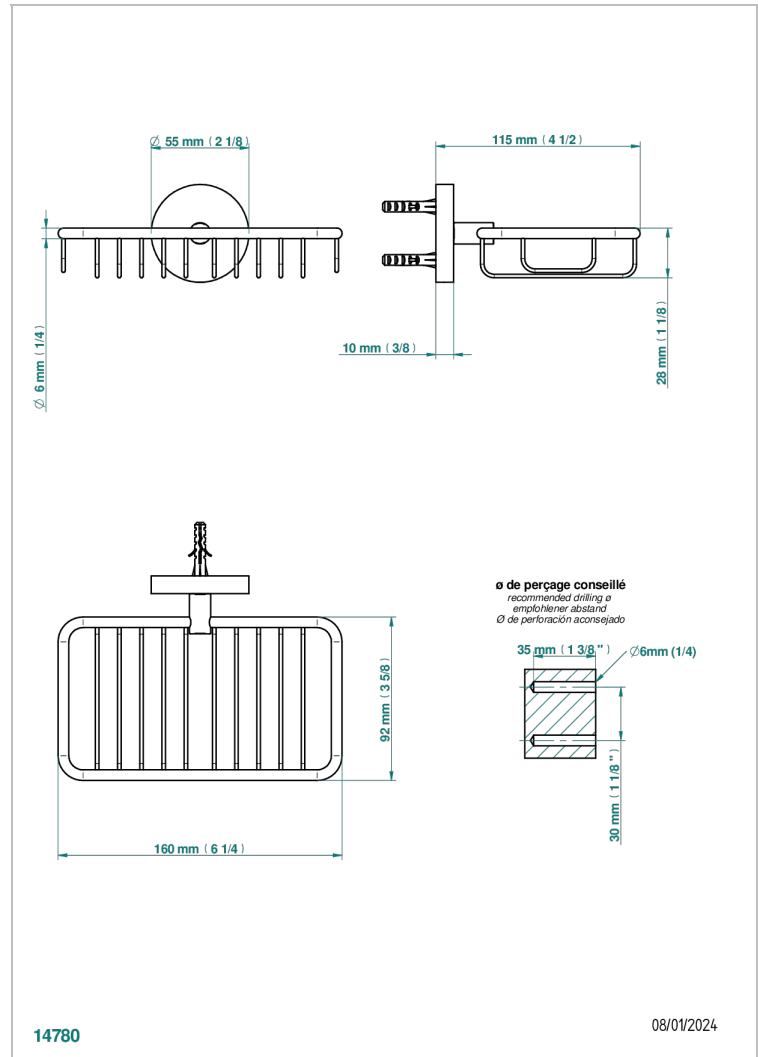

# LE 11 A MANETTES

U2B-620

Porte-savon fil mural 160x95 mm avec rosace

THG<sup>®</sup>  
PARIS

## CARACTÉRISTIQUES

- Accessoire en laiton