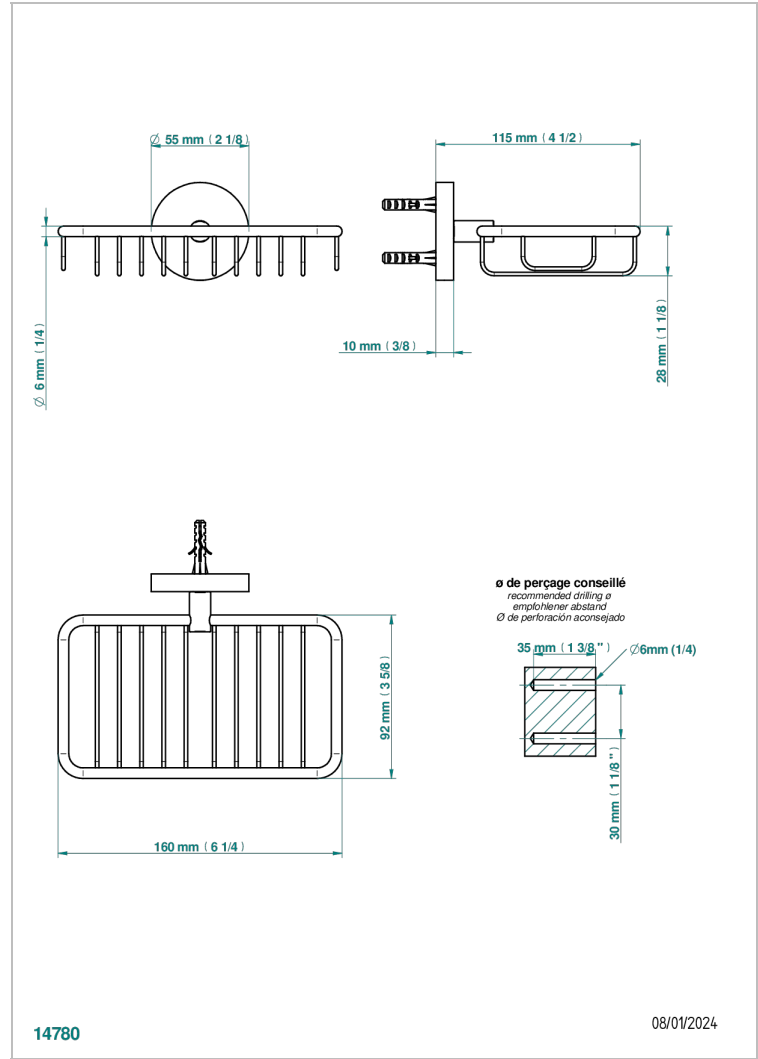

LE 11

U2A-620

Porte-savon fil mural 160x95 mm avec rosace

THG[®]
PARIS

14780

08/01/2024

CARACTÉRISTIQUES

- Accessoire en laiton