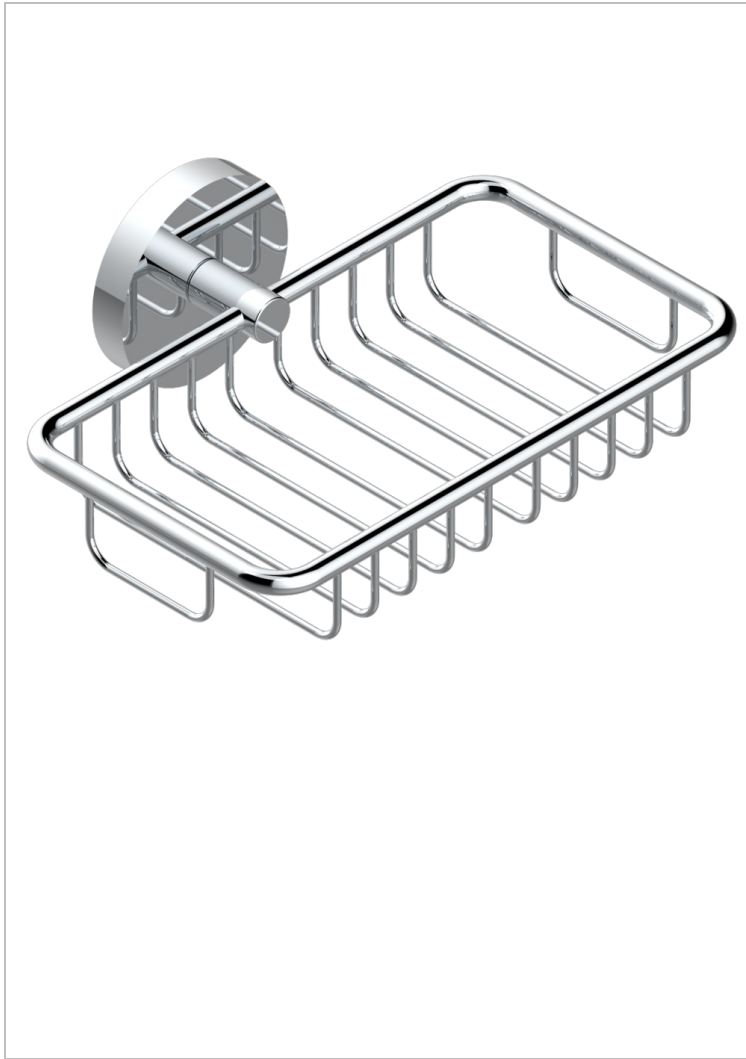

LE 11

U2A-620

Porte-savon fil mural 160x95 mm avec rosace

THG[®]
PARIS

14780

08/01/2024

CARACTÉRISTIQUES

- Accessoire en laiton

FINITIONS DISPONIBLES

Bronze clair - D01
Chromé - A02
Chromé / doré - G02
Chromé mat - C02
Doré brillant - F01
Doré mat - F07

Nickel brillant - B01
Nickel mat - C01
Noir mat céramique - D30
Or pâle - F30
Or pâle mat - F31
Pvd blush - H62