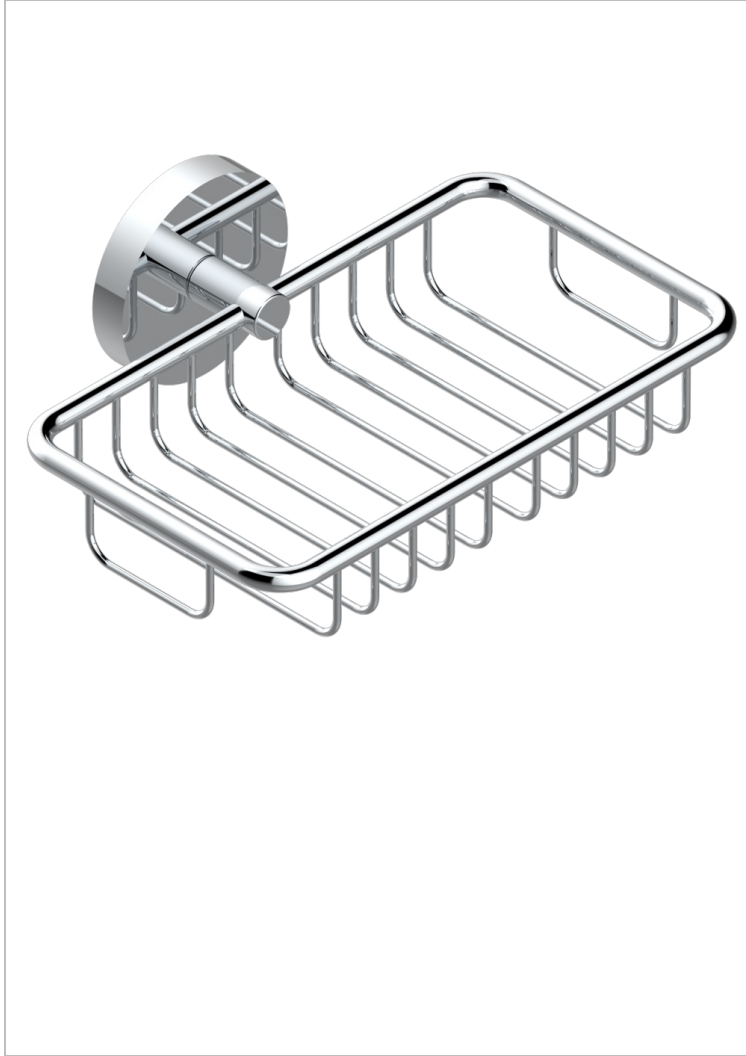

LE 11

U2A-620

Jabonera mural para ducha con rosetón 160x95 mm

THG[®]
PARIS

CARACTERÍSTICAS

- Le 11
- Jabonera mural para ducha con rosetón 160x95 mm

ACABADOS DISPONIBLES

Bronce claro - D01
Cerámica negra mate - D30
Cobre viejo mate - H07
Cromo - A02
Cromo / dorado - G02
Cromo mate - C02

Dorado - F01
Dorado mate - F07
Dorado pálido - F30
Dorado pálido mate (sin barniz) - F31
Níquel - B01
Níquel mate - C01

Níquel viejo - H28
Pvd blush - H62
Pvd blush mate - H60
Pvd color latón - H49
Pvd color latón mate - H50
Pvd color níquel - H55