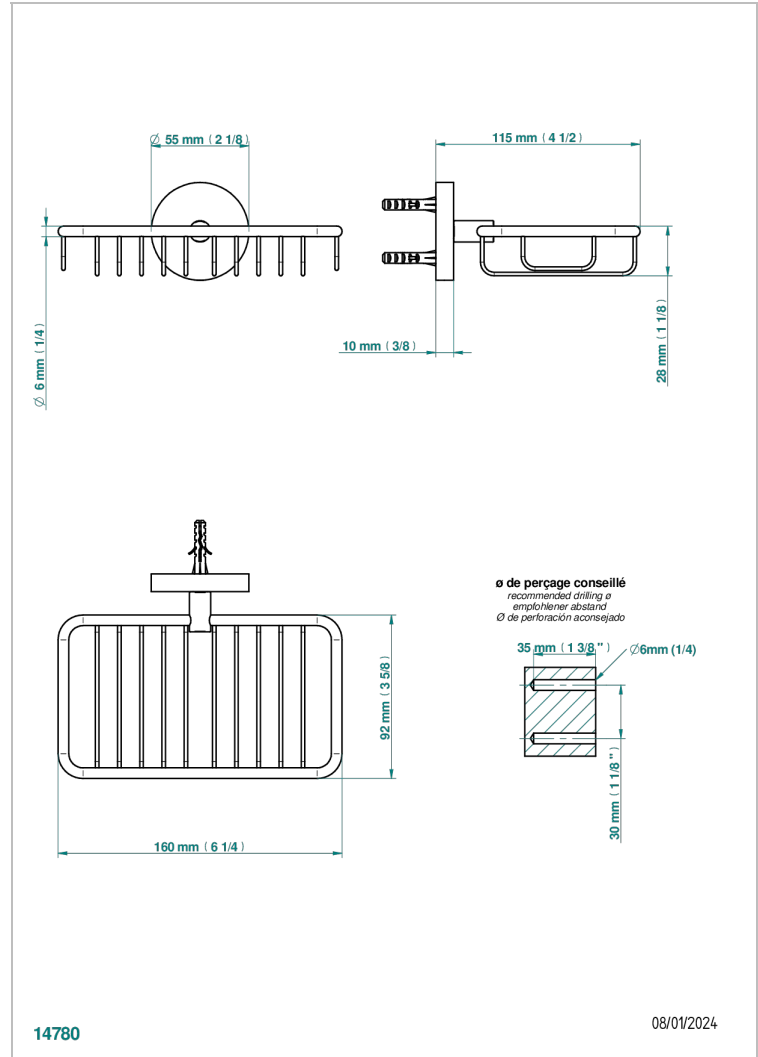

LE 11

U2A-620

Jabonera mural para ducha con rosetón 160x95 mm

THG[®]
PARIS

CARACTERÍSTICAS

- Le 11
- Jabonera mural para ducha con rosetón 160x95 mm

ACABADOS DISPONIBLES

Bronce claro - D01
Cerámica negra mate - D30
Cobre viejo mate - H07
Cromo - A02
Cromo / dorado - G02
Cromo mate - C02