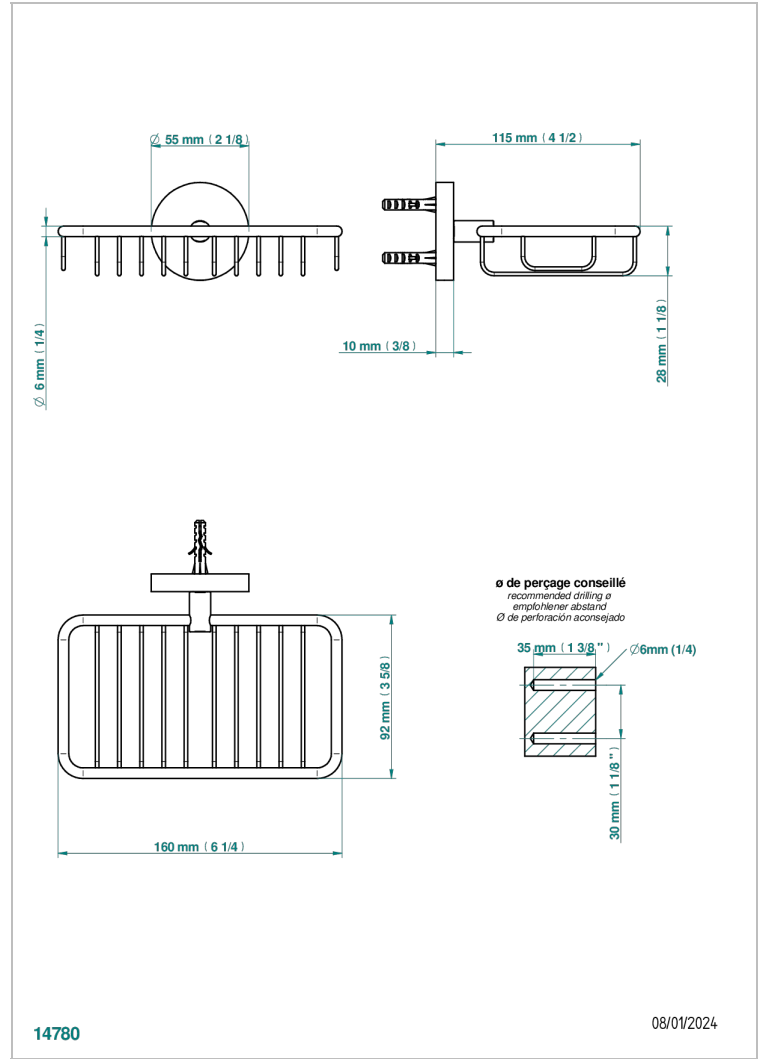

# LE 11

U2A-620

Porte-savon fil mural 160x95 mm avec rosace

THG<sup>®</sup>  
PARIS

## CARACTÉRISTIQUES

- Accessoire en laiton