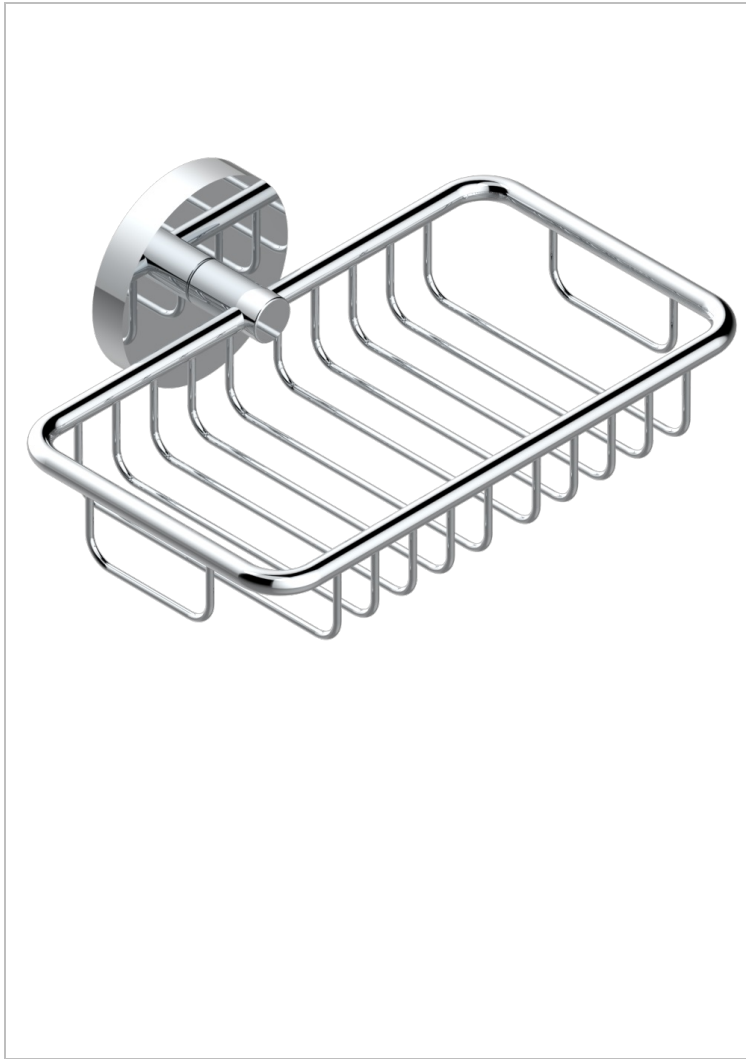

# LE 11

U2A-620

Porte-savon fil mural 160x95 mm avec rosace

THG<sup>®</sup>  
PARIS

## CARACTÉRISTIQUES

- Accessoire en laiton

## FINITIONS DISPONIBLES

Bronze clair - D01  
Chromé - A02  
Chromé / doré - G02  
Chromé mat - C02  
Doré brillant - F01  
Doré mat - F07

Nickel brillant - B01  
Nickel mat - C01  
Noir mat céramique - D30  
Or pâle - F30  
Or pâle mat - F31  
Pvd blush - H62