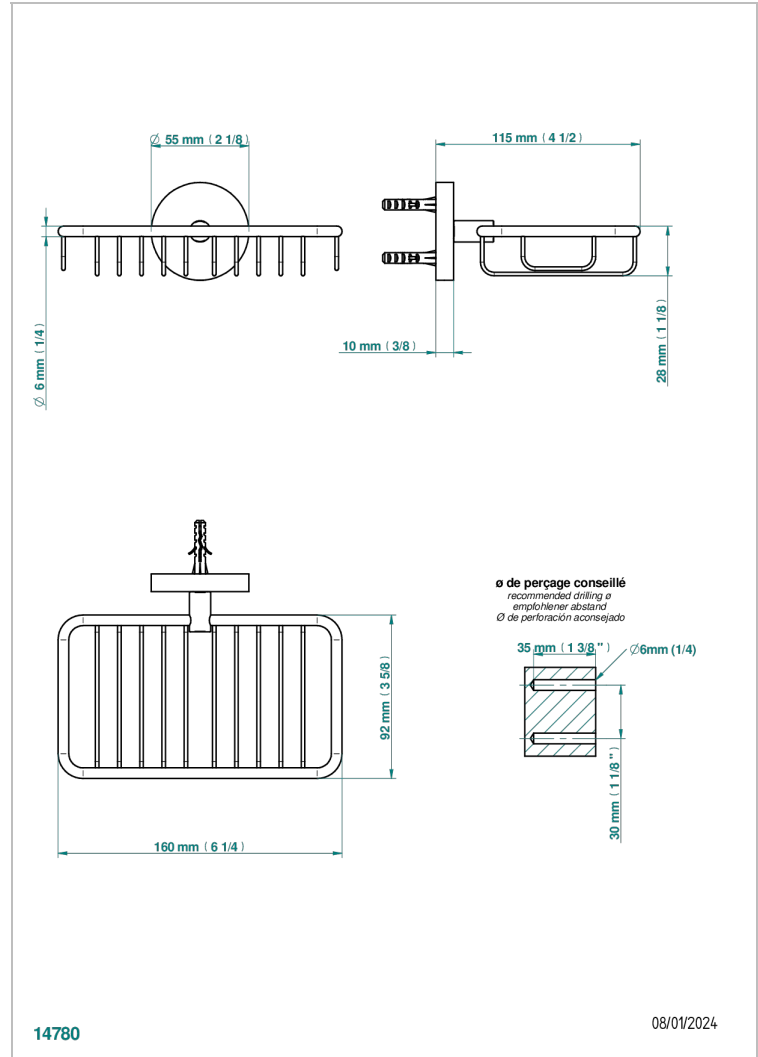

# SYSTEM METAL LISSE

G9A-620

Porte-savon fil mural 160x95 mm avec rosace

THG<sup>®</sup>  
PARIS

## CARACTÉRISTIQUES

- System Métal lisse
- Porte-savon fil mural 160x95 mm avec rosace