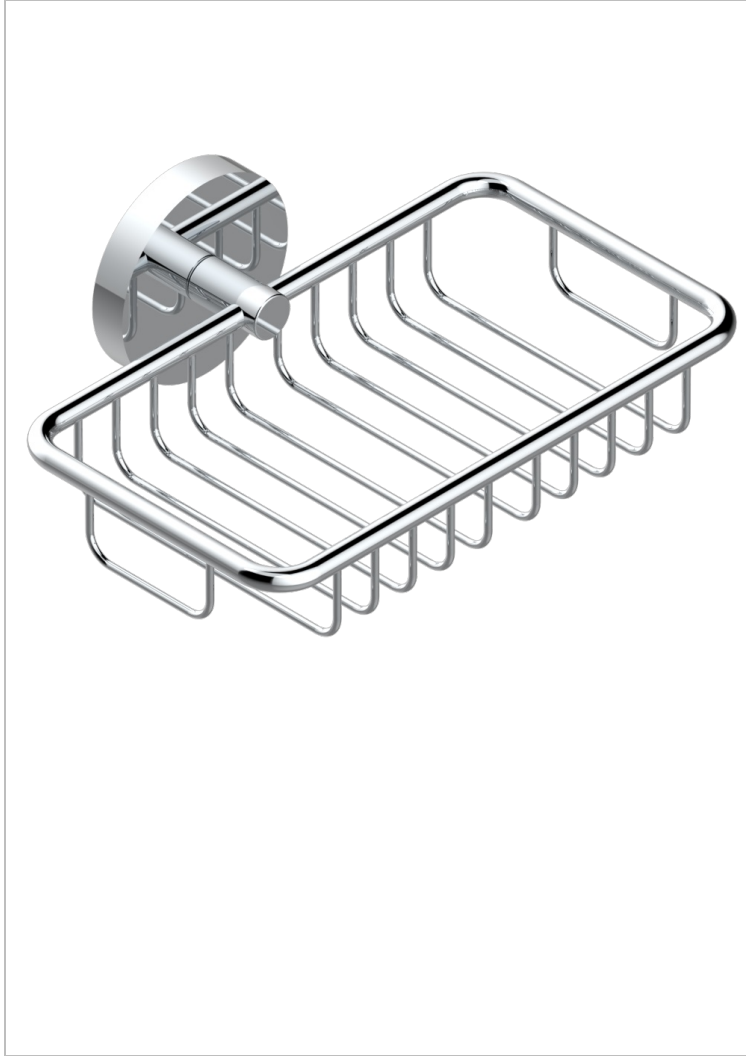

# SYSTEM METAL LISSE

G9A-620

Porte-savon fil mural 160x95 mm avec rosace

THG<sup>®</sup>  
PARIS

## CARACTÉRISTIQUES

- System Métal lisse
- Porte-savon fil mural 160x95 mm avec rosace

## FINITIONS DISPONIBLES

Bronze clair - D01  
Chromé - A02  
Chromé insert doré - GA1  
Chromé mat - C02  
Doré brillant - F01  
Doré mat - F07

Nickel brillant - B01  
Nickel mat - C01  
Noir mat céramique - D30  
Or pâle - F30  
Or pâle mat - F31  
Pvd blush - H62