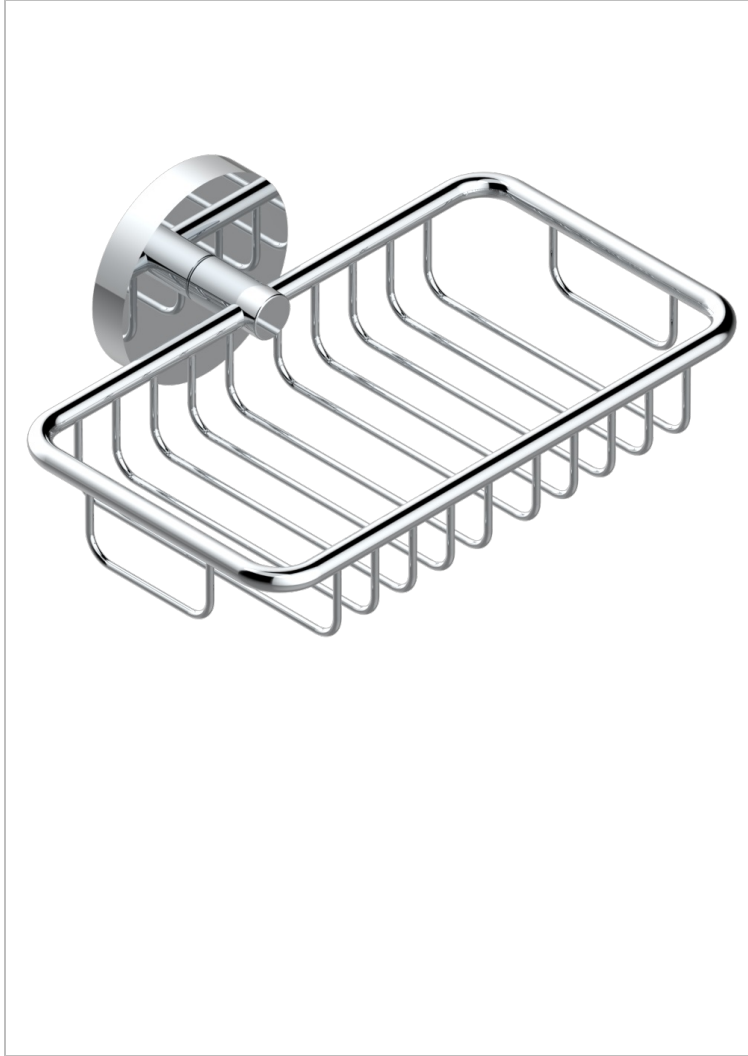

SYSTEM SMOOTH METAL

G9A-620

Jabonera mural para ducha con rosetón 160x95 mm

THG[®]
PARIS

CARACTERÍSTICAS

- System Smooth Metal
- Jabonera mural para ducha con rosetón 160x95 mm

ACABADOS DISPONIBLES

Bronce claro - D01
Cerámica negra mate - D30
Cobre viejo mate - H07
Cromo - A02
Cromo mate - C02
Dorado - F01

Dorado mate - F07
Dorado pálido - F30
Dorado pálido mate (sin barniz) - F31
Níquel - B01
Níquel mate - C01
Níquel viejo - H28

Polished chrome with gold inlay - GA1
Pvd blush - H62
Pvd blush mate - H60
Pvd color latón - H49
Pvd color latón mate - H50
Pvd color níquel - H55