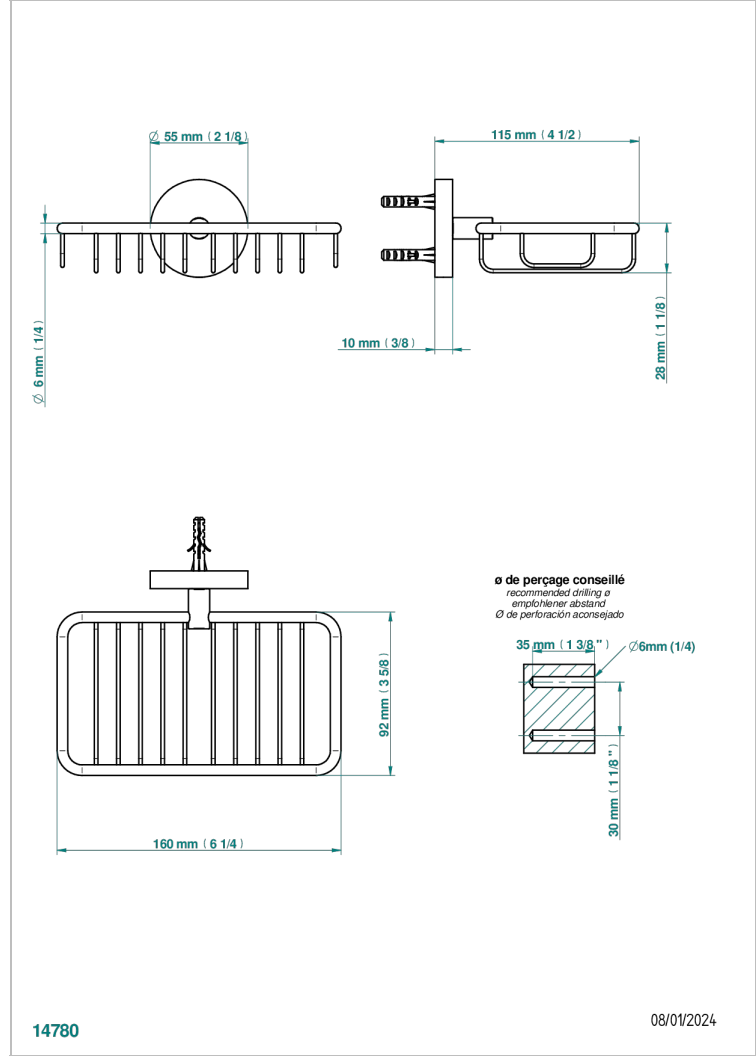

SYSTEM SMOOTH METAL

G9A-620

Jabonera mural para ducha con rosetón 160x95 mm

THG[®]
PARIS

CARACTERÍSTICAS

- System Smooth Metal
- Jabonera mural para ducha con rosetón 160x95 mm

ACABADOS DISPONIBLES

Bronce claro - D01
Cerámica negra mate - D30
Cobre viejo mate - H07
Cromo - A02
Cromo mate - C02
Dorado - F01