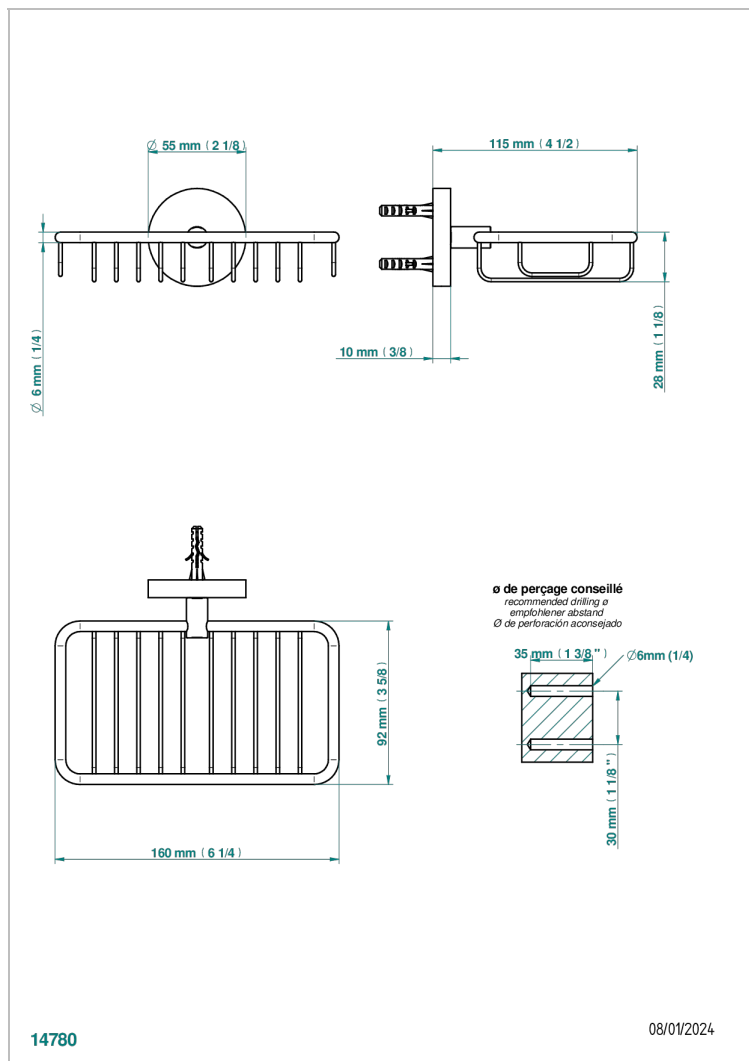

METAMORPHOSE CERAMIQUE BLANCHE

THG[®]
PARIS

G6E-620

Porte-savon fil mural 160x95 mm avec rosace

CARACTÉRISTIQUES

- Accessoire en laiton

FINITIONS DISPONIBLES

Bronze clair - D01
Chromé - A02
Chromé mat - C02
Doré brillant - F01
Doré mat - F07
Nickel brillant - B01

Nickel mat - C01
Noir mat céramique - D30
Or pâle - F30
Or pâle mat - F31
Pvd blush - H62
Pvd blush mat - H60

Pvd couleur bronze brown - F33
Pvd couleur bronze brown - mat - F34
Pvd couleur doré - H52
Pvd couleur doré mat - H53
Pvd couleur laiton - H49
Pvd couleur laiton mat - H50