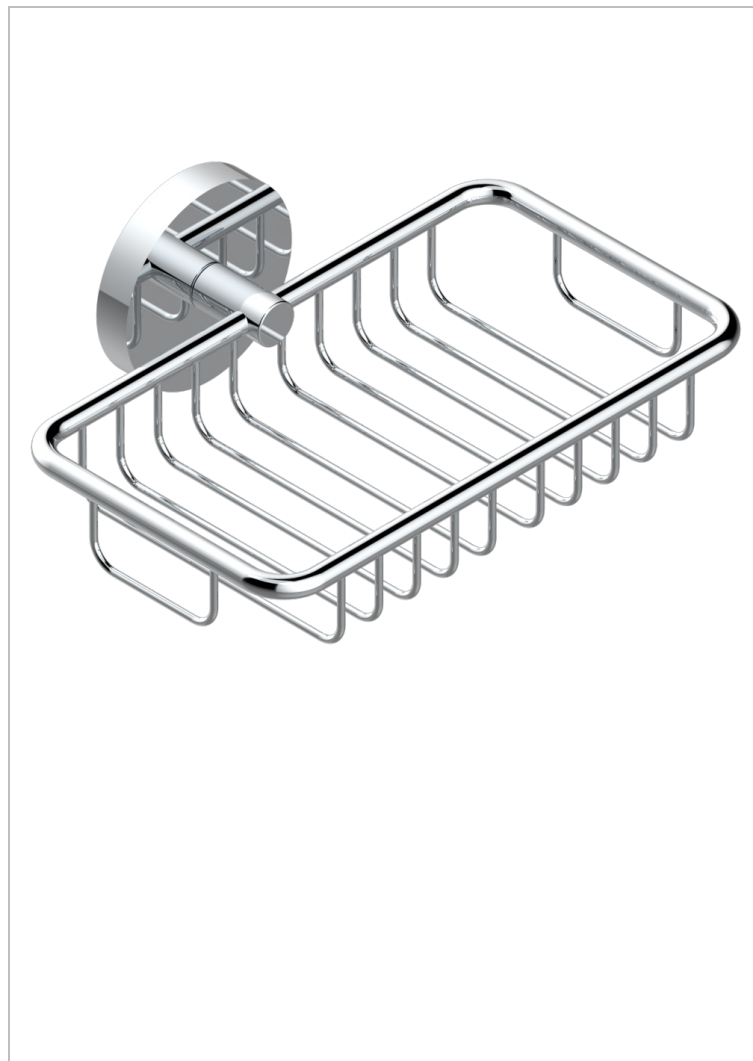

METAMORPHOSE CERAMIQUE BLANCHE

THG[®]
PARIS

G6E-620

Porte-savon fil mural 160x95 mm avec rosace

CARACTÉRISTIQUES

- Accessoire en laiton

FINITIONS DISPONIBLES

Bronze clair - D01
Chromé - A02
Chromé mat - C02
Doré brillant - F01
Doré mat - F07
Nickel brillant - B01

Nickel mat - C01
Noir mat céramique - D30
Or pâle - F30
Or pâle mat - F31
Pvd blush - H62
Pvd blush mat - H60

Pvd couleur bronze brown - F33
Pvd couleur bronze brown - mat - F34
Pvd couleur doré - H52
Pvd couleur doré mat - H53
Pvd couleur laiton - H49
Pvd couleur laiton mat - H50