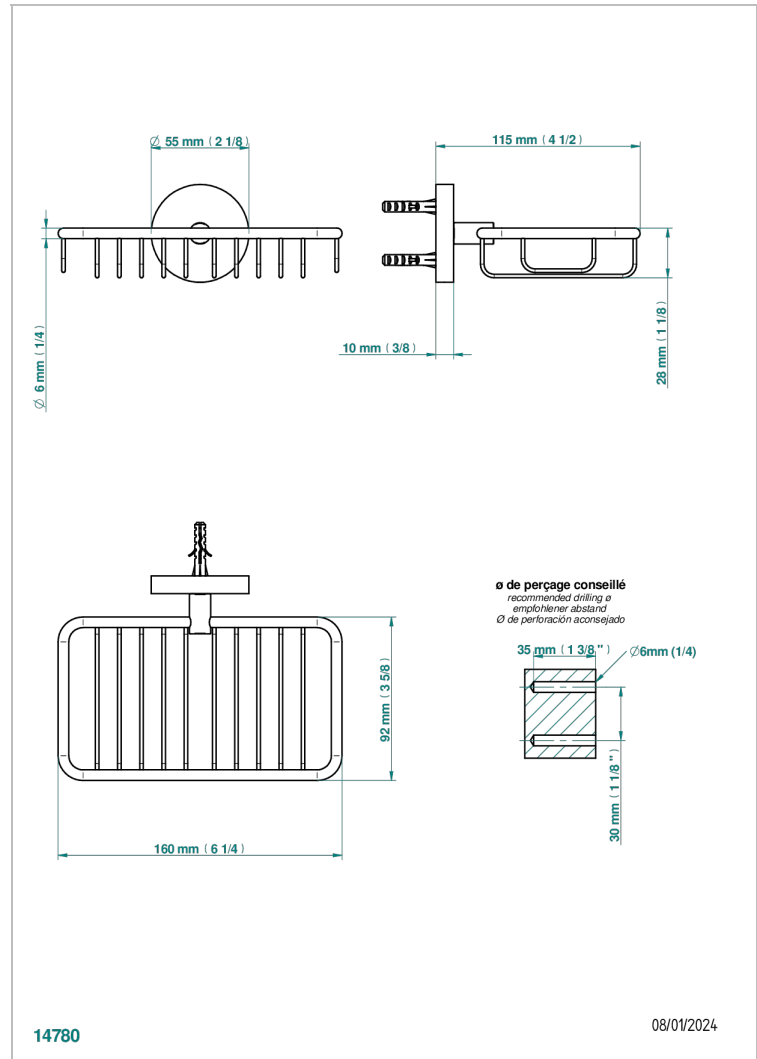

METAMORPHOSE, CERAMICA BLANCA

G6E-620

Jabonera mural para ducha con rosetón 160x95 mm

THG[®]
PARIS

14780

08/01/2024

CARACTERÍSTICAS

- Métamorphose, ceràmica blanca
- Jabonera mural para ducha con rosetón 160x95 mm

Pvd umber - H66
Pvd umber mate - H67