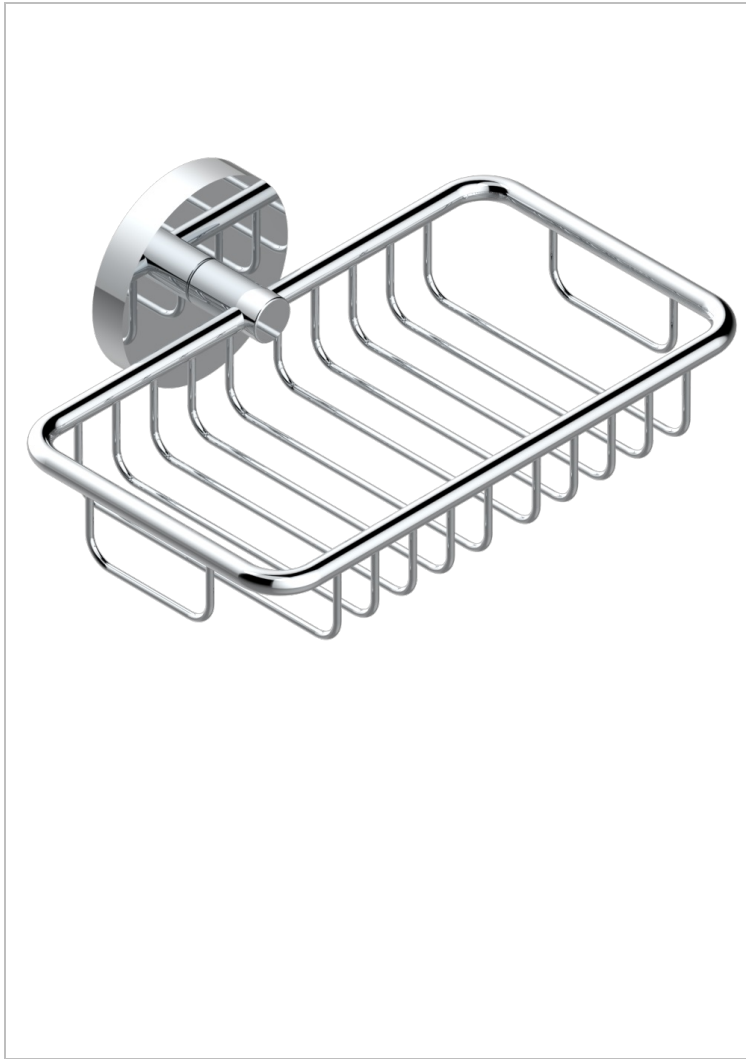

METAMORPHOSE, CERAMICA BLANCA

G6E-620

Jabonera mural para ducha con rosetón 160x95 mm

THG[®]
PARIS

14780

08/01/2024

CARACTERÍSTICAS

- Métamorphose, ceràmica blanca
- Jabonera mural para ducha con rosetón 160x95 mm

ACABADOS DISPONIBLES

Bronce claro - D01
Ceràmica negra mate - D30
Cobre viejo mate - H07
Cromo - A02
Cromo mate - C02
Dorado - F01

Dorado mate - F07
Dorado pàlido - F30
Dorado pàlido mate (sin barniz) - F31
Niquel - B01
Niquel mate - C01
Niquel viejo - H28