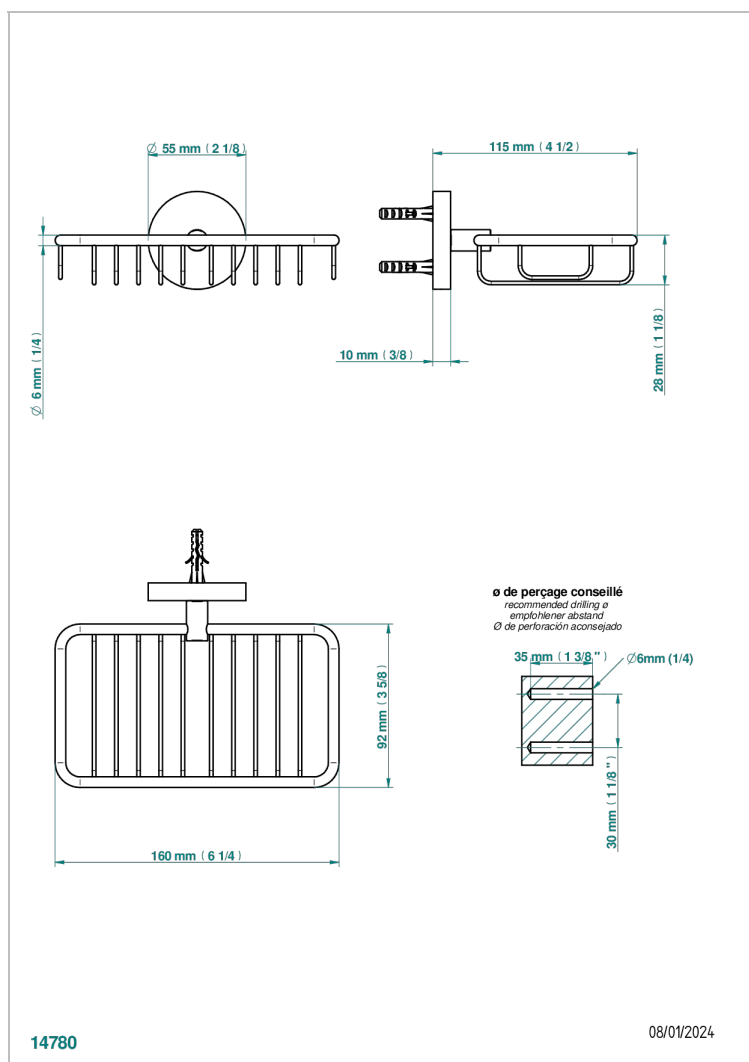

METAMORPHOSE CERAMIQUE NOIRE

G6D-620

Porte-savon fil mural 160x95 mm avec rosace

CARACTÉRISTIQUES

- Accessoire en laiton

FINITIONS DISPONIBLES

Bronze clair - D01
Chromé - A02
Chromé mat - C02
Doré brillant - F01
Doré mat - F07
Nickel brillant - B01

Nickel mat - C01
Noir mat céramique - D30
Or pâle - F30
Or pâle mat - F31
Pvd blush - H62
Pvd blush mat - H60

Pvd couleur bronze brown - F33
Pvd couleur bronze brown - mat - F34
Pvd couleur doré - H52
Pvd couleur doré mat - H53
Pvd couleur laiton - H49
Pvd couleur laiton mat - H50