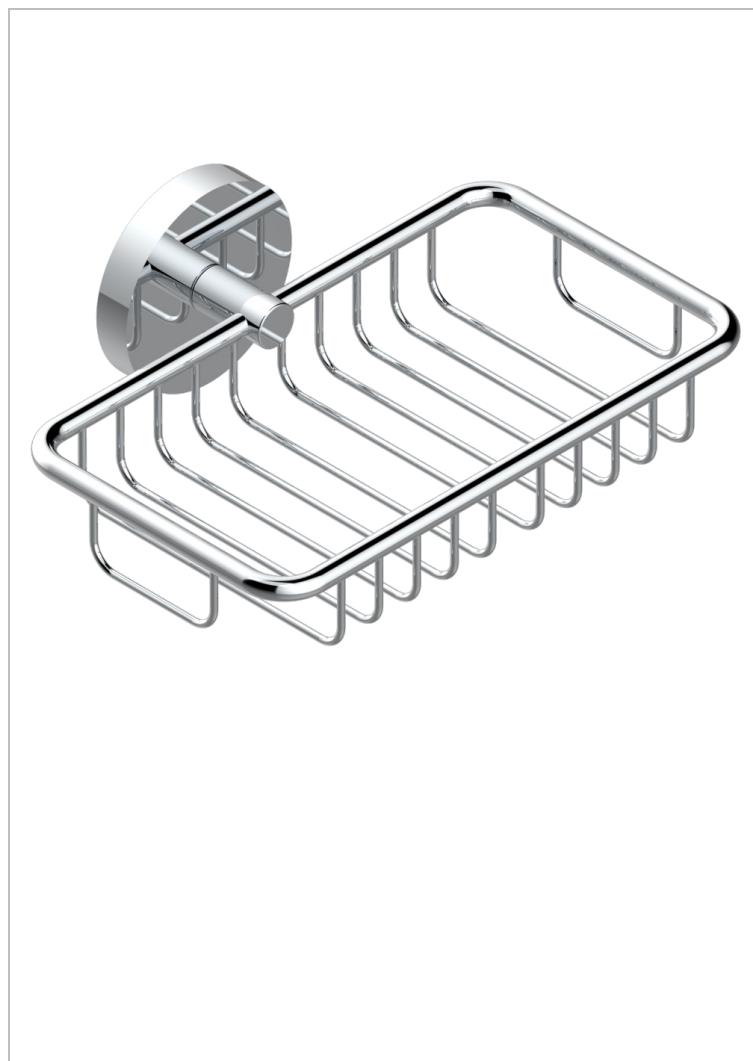

METAMORPHOSE CERAMIQUE NOIRE

G6D-620

Porte-savon fil mural 160x95 mm avec rosace

CARACTÉRISTIQUES

- Accessoire en laiton

FINITIONS DISPONIBLES

Bronze clair - D01
Chromé - A02
Chromé mat - C02
Doré brillant - F01
Doré mat - F07
Nickel brillant - B01

Nickel mat - C01
Noir mat céramique - D30
Or pâle - F30
Or pâle mat - F31
Pvd blush - H62
Pvd blush mat - H60

Pvd couleur bronze brown - F33
Pvd couleur bronze brown - mat - F34
Pvd couleur doré - H52
Pvd couleur doré mat - H53
Pvd couleur laiton - H49
Pvd couleur laiton mat - H50