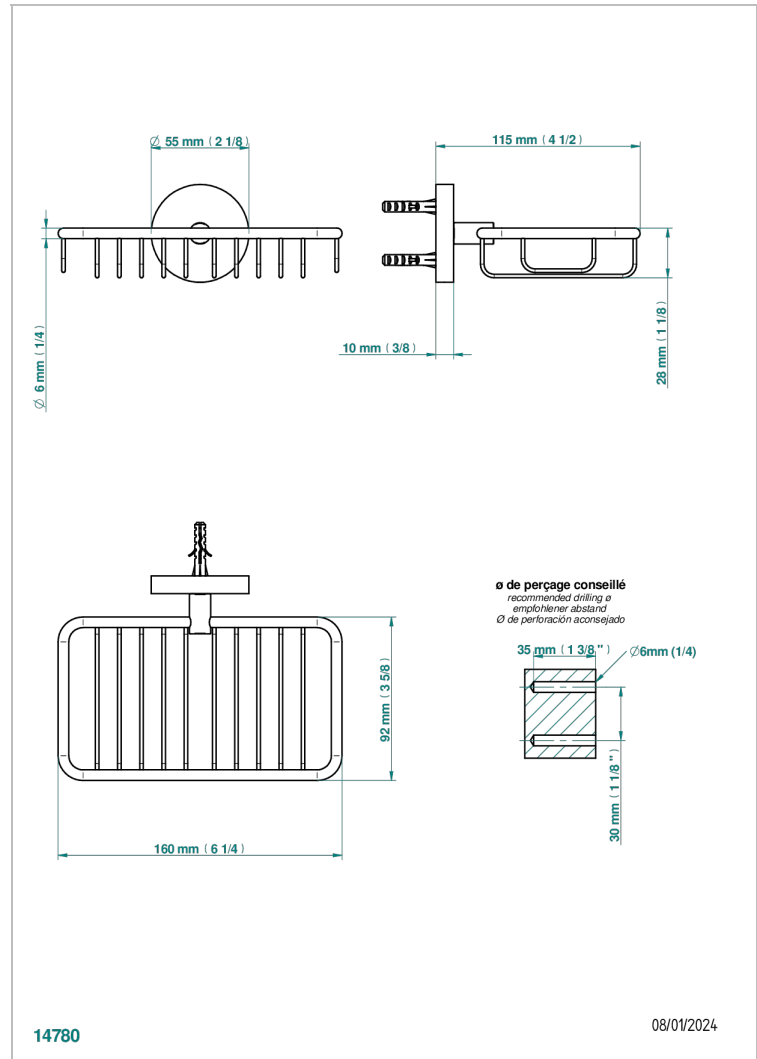

METAMORPHOSE, CERAMICA NEGRA

G6D-620

Jabonera mural para ducha con rosetón 160x95 mm

THG[®]
PARIS

CARACTERÍSTICAS

- Métamorphose, ceràmica negra
- Jabonera mural para ducha con rosetón 160x95 mm

ACABADOS DISPONIBLES

Pvd umber - H66
Pvd umber mate - H67