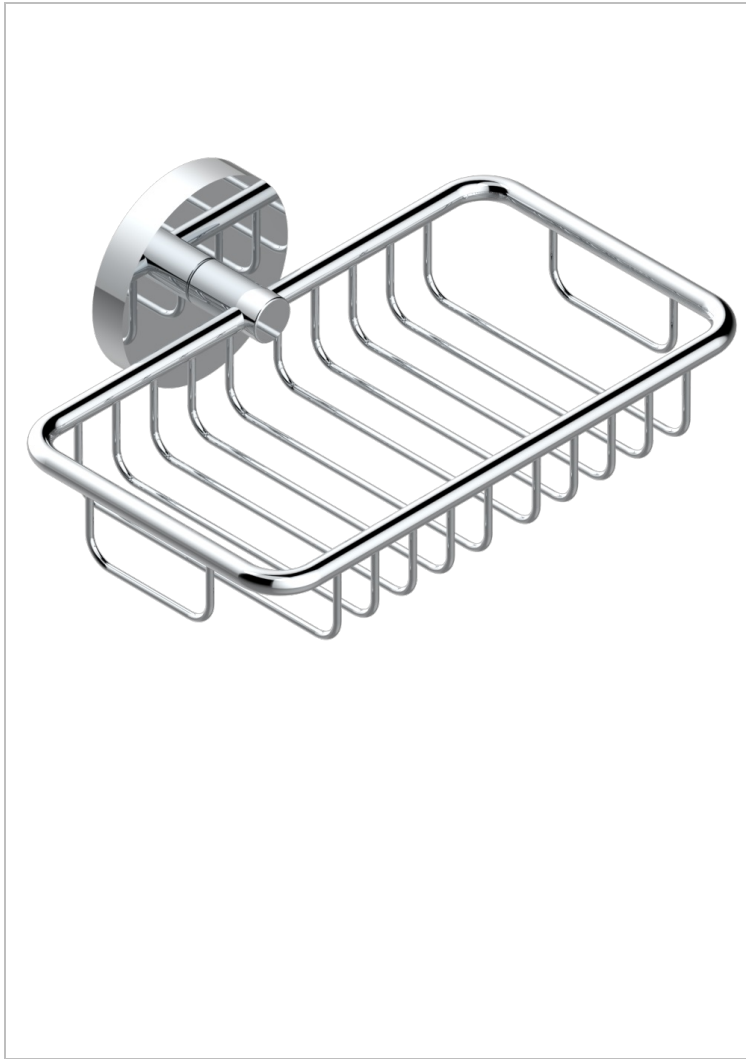

METAMORPHOSE, CERAMICA NEGRA

G6D-620

Jabonera mural para ducha con rosetón 160x95 mm

THG[®]
PARIS

CARACTERÍSTICAS

- Métamorphose, ceràmica negra
- Jabonera mural para ducha con rosetón 160x95 mm

ACABADOS DISPONIBLES

Bronce claro - D01
Ceràmica negra mate - D30
Cobre viejo mate - H07
Cromo - A02
Cromo mate - C02
Dorado - F01

Dorado mate - F07
Dorado pàlido - F30
Dorado pàlido mate (sin barniz) - F31
Niquel - B01
Niquel mate - C01
Niquel viejo - H28