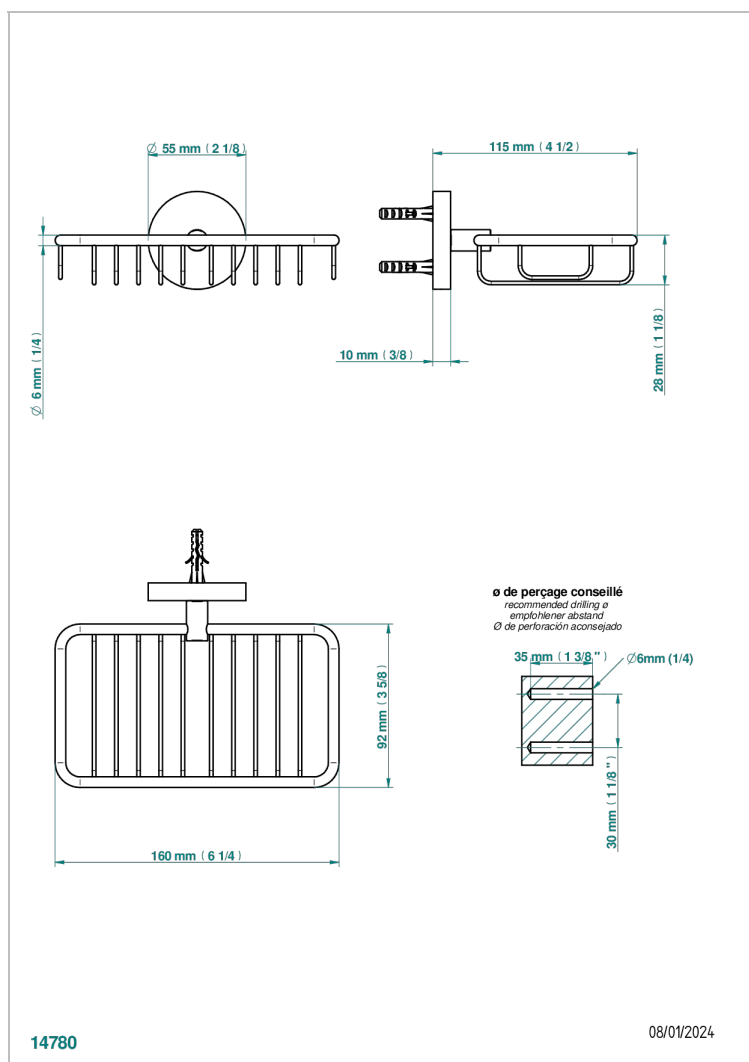

# METAMORPHOSE CERAMIQUE NOIRE

G6D-620

Porte-savon fil mural 160x95 mm avec rosace

## CARACTÉRISTIQUES

- Accessoire en laiton