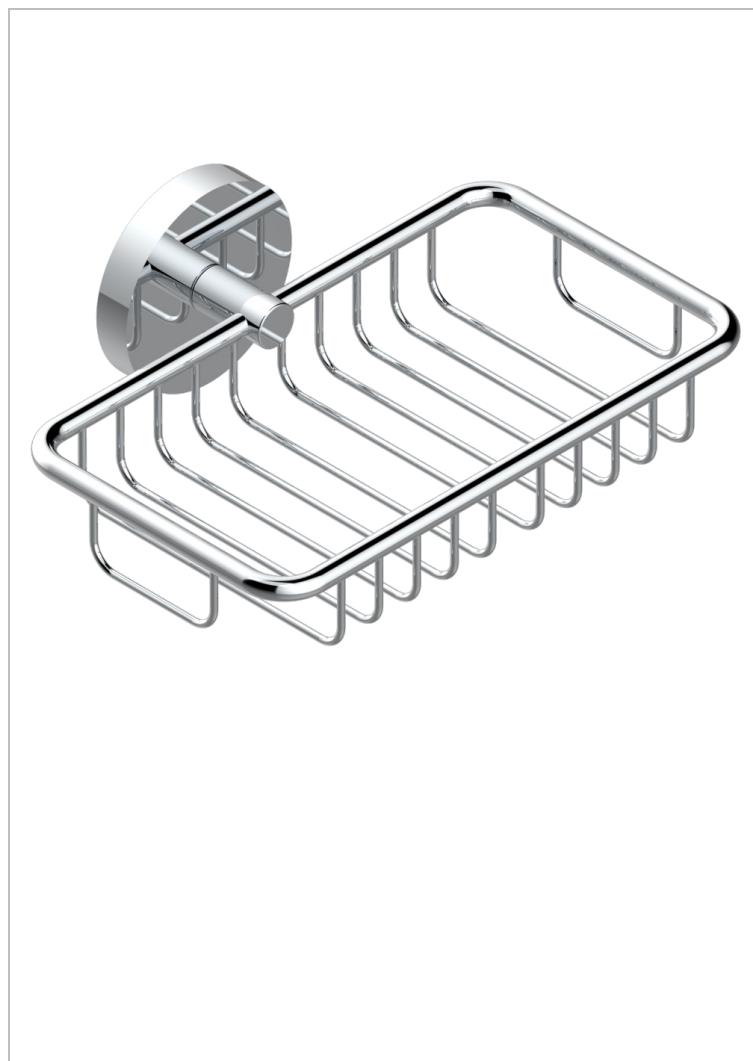

# METAMORPHOSE CERAMIQUE NOIRE

G6D-620

Porte-savon fil mural 160x95 mm avec rosace

## CARACTÉRISTIQUES

- Accessoire en laiton

## FINITIONS DISPONIBLES

Bronze clair - D01  
Chromé - A02  
Chromé mat - C02  
Doré brillant - F01  
Doré mat - F07  
Nickel brillant - B01

Nickel mat - C01  
Noir mat céramique - D30  
Or pâle - F30  
Or pâle mat - F31  
Pvd blush - H62  
Pvd blush mat - H60