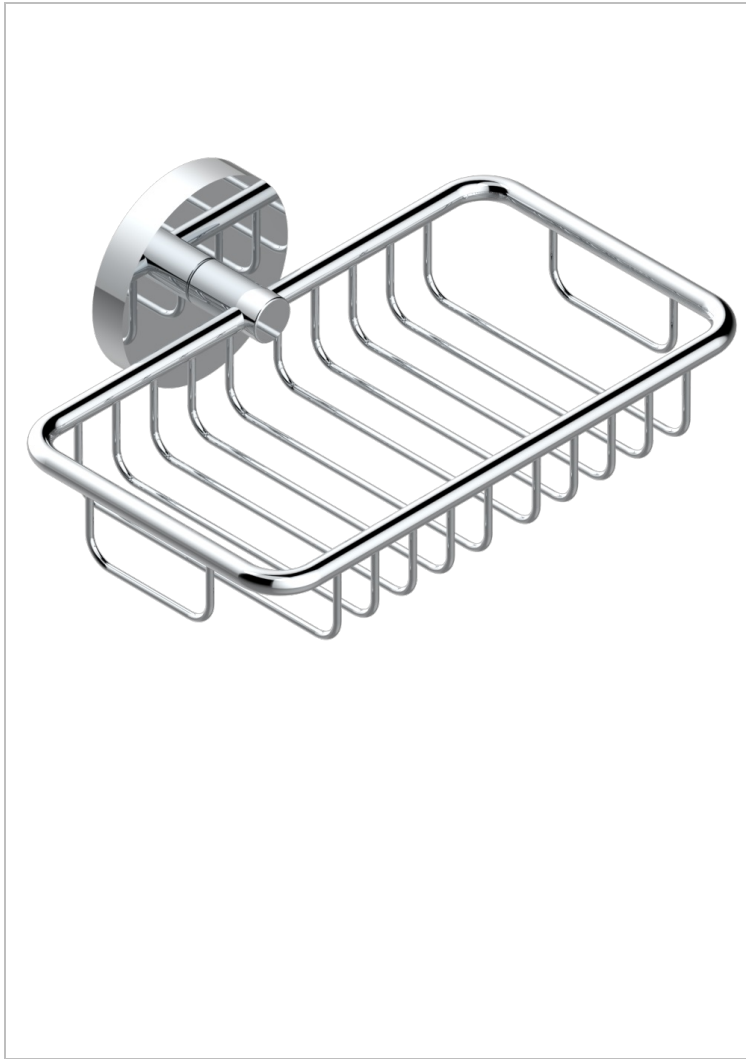

METAMORPHOSE CARBONE

G6C-620

Porte-savon fil mural 160x95 mm avec rosace

THG[®]
PARIS

CARACTÉRISTIQUES

- Accessoire en laiton

FINITIONS DISPONIBLES

Bronze clair - D01
Chromé - A02
Chromé mat - C02
Doré brillant - F01
Doré mat - F07
Nickel brillant - B01

Nickel mat - C01
Noir mat céramique - D30
Or pâle - F30
Or pâle mat - F31
Pvd blush - H62
Pvd blush mat - H60

Pvd couleur bronze brown - F33
Pvd couleur bronze brown - mat - F34
Pvd couleur doré - H52
Pvd couleur doré mat - H53
Pvd couleur laiton - H49
Pvd couleur laiton mat - H50