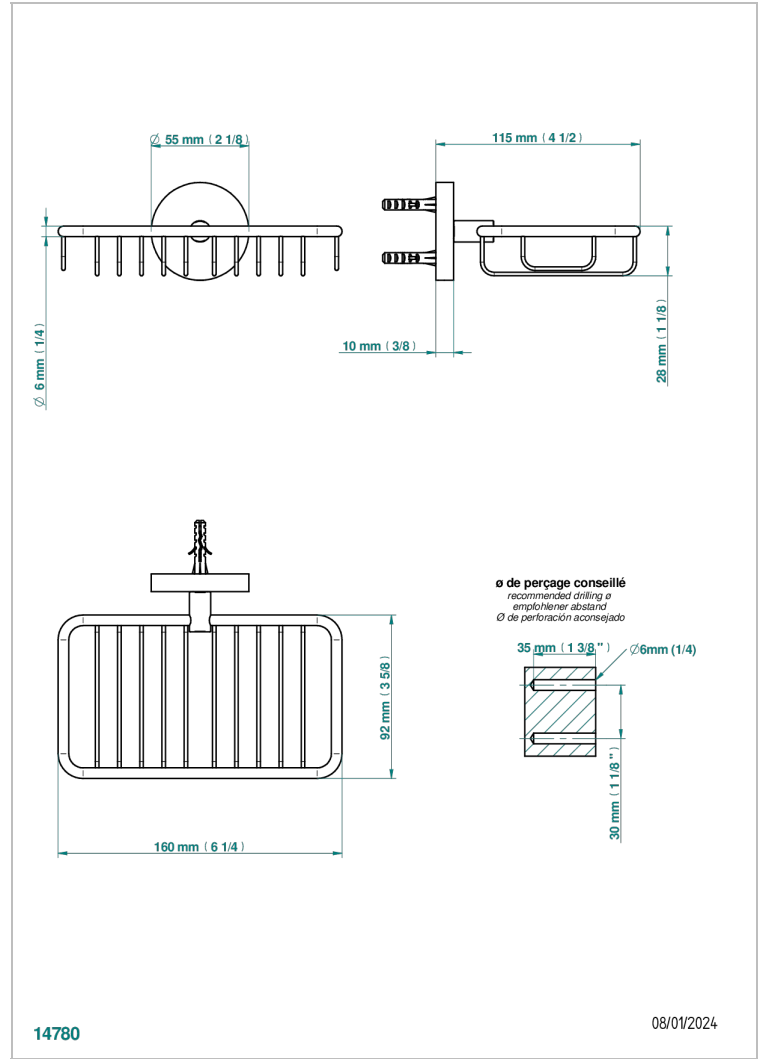

METAMORPHOSE CARBONE

G6C-620

Porte-savon fil mural 160x95 mm avec rosace

THG[®]
PARIS

CARACTÉRISTIQUES

- Accessoire en laiton

FINITIONS DISPONIBLES

Bronze clair - D01
Chromé - A02
Chromé mat - C02
Doré brillant - F01
Doré mat - F07
Nickel brillant - B01

Nickel mat - C01
Noir mat céramique - D30
Or pâle - F30
Or pâle mat - F31
Pvd blush - H62
Pvd blush mat - H60

Pvd couleur bronze brown - F33
Pvd couleur bronze brown - mat - F34
Pvd couleur doré - H52
Pvd couleur doré mat - H53
Pvd couleur laiton - H49
Pvd couleur laiton mat - H50