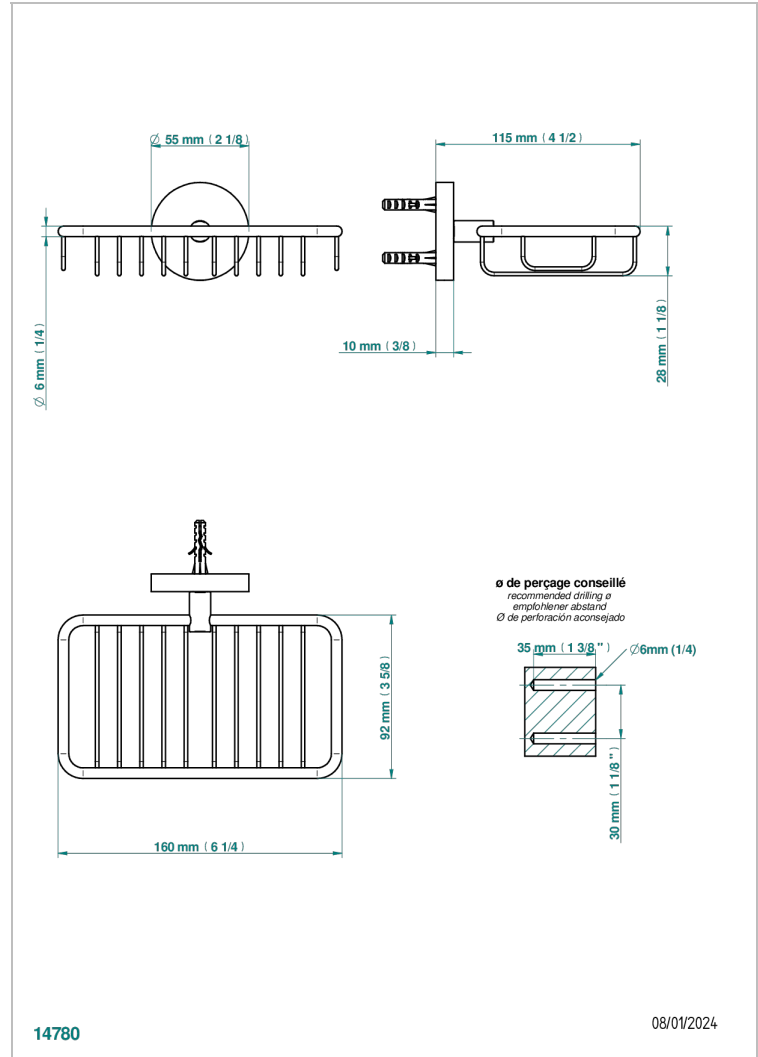

# METAMORPHOSE CARBONE

G6C-620

Porte-savon fil mural 160x95 mm avec rosace

THG<sup>®</sup>  
PARIS

## CARACTÉRISTIQUES

- Accessoire en laiton