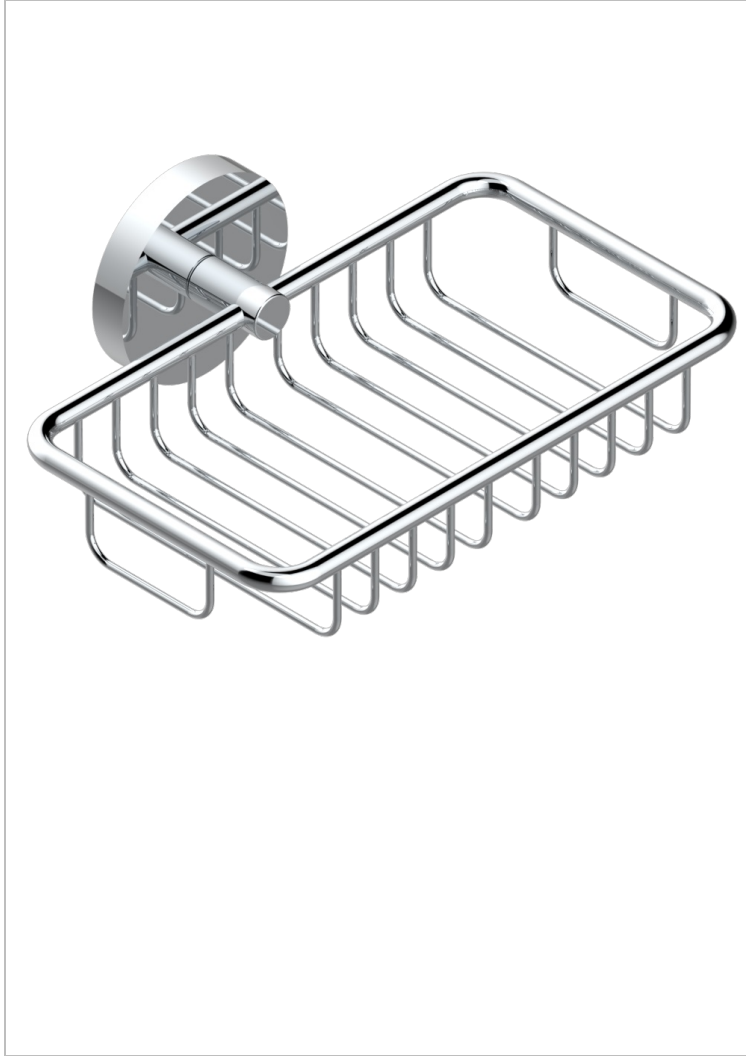

# METAMORPHOSE CARBONE

G6C-620

Porte-savon fil mural 160x95 mm avec rosace

THG<sup>®</sup>  
PARIS

## CARACTÉRISTIQUES

- Accessoire en laiton

## FINITIONS DISPONIBLES

Bronze clair - D01  
Chromé - A02  
Chromé mat - C02  
Doré brillant - F01  
Doré mat - F07  
Nickel brillant - B01

Nickel mat - C01  
Noir mat céramique - D30  
Or pâle - F30  
Or pâle mat - F31  
Pvd blush - H62  
Pvd blush mat - H60