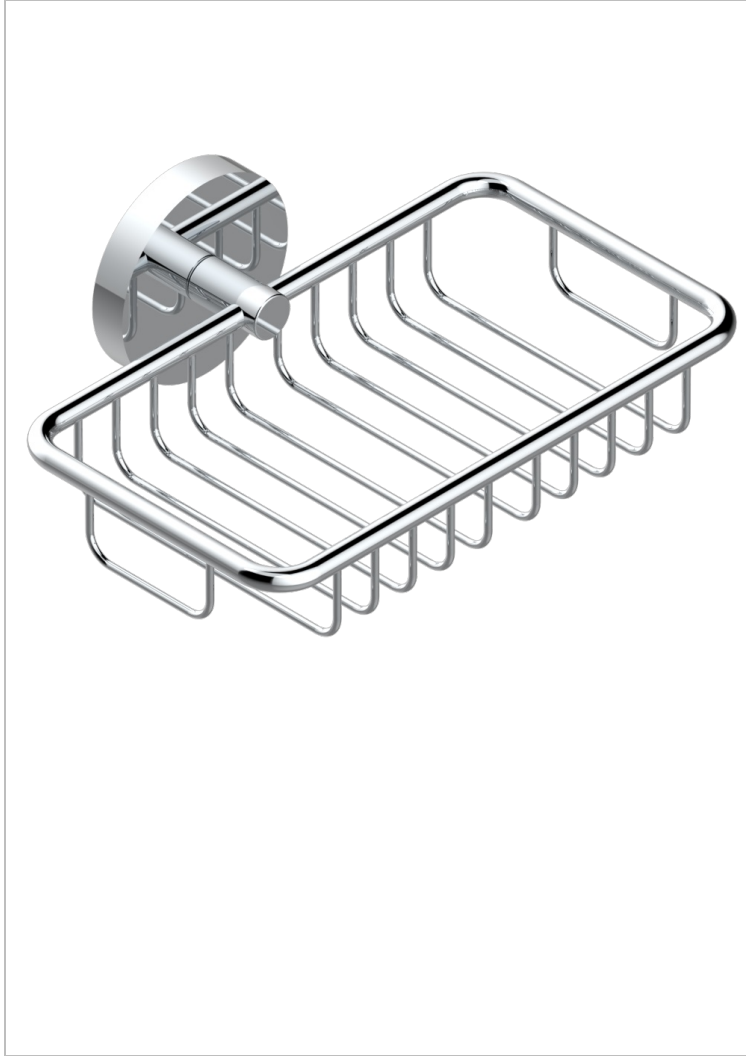

# METAMORPHOSE, CARBONO

G6C-620

Jabonera mural para ducha con rosetón 160x95 mm

THG<sup>®</sup>  
PARIS

## CARACTERÍSTICAS

- Métamorphose, carbono
- Jabonera mural para ducha con rosetón 160x95 mm

## ACABADOS DISPONIBLES

Bronce claro - D01  
Cerámica negra mate - D30  
Cobre viejo mate - H07  
Cromo - A02  
Cromo mate - C02  
Dorado - F01

Dorado mate - F07  
Dorado pálido - F30  
Dorado pálido mate (sin barniz) - F31  
Níquel - B01  
Níquel mate - C01  
Níquel viejo - H28