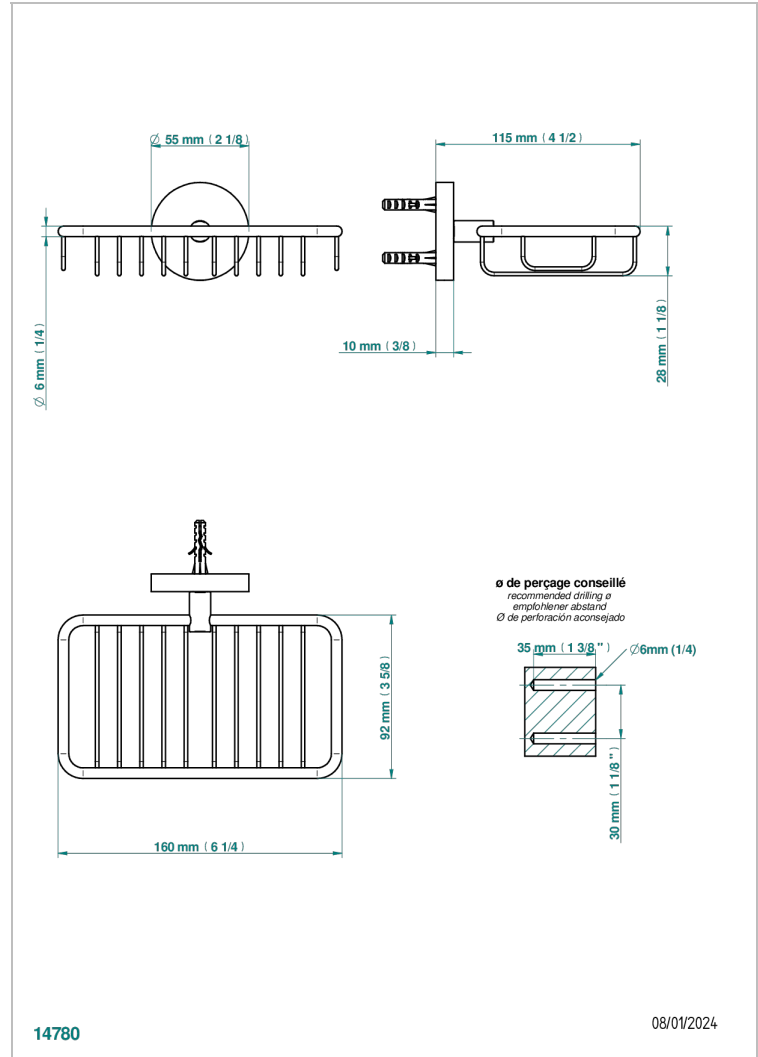

# METAMORPHOSE, CARBONO

G6C-620

Jabonera mural para ducha con rosetón 160x95 mm

THG<sup>®</sup>  
PARIS

## CARACTERÍSTICAS

- Métamorphose, carbono
- Jabonera mural para ducha con rosetón 160x95 mm