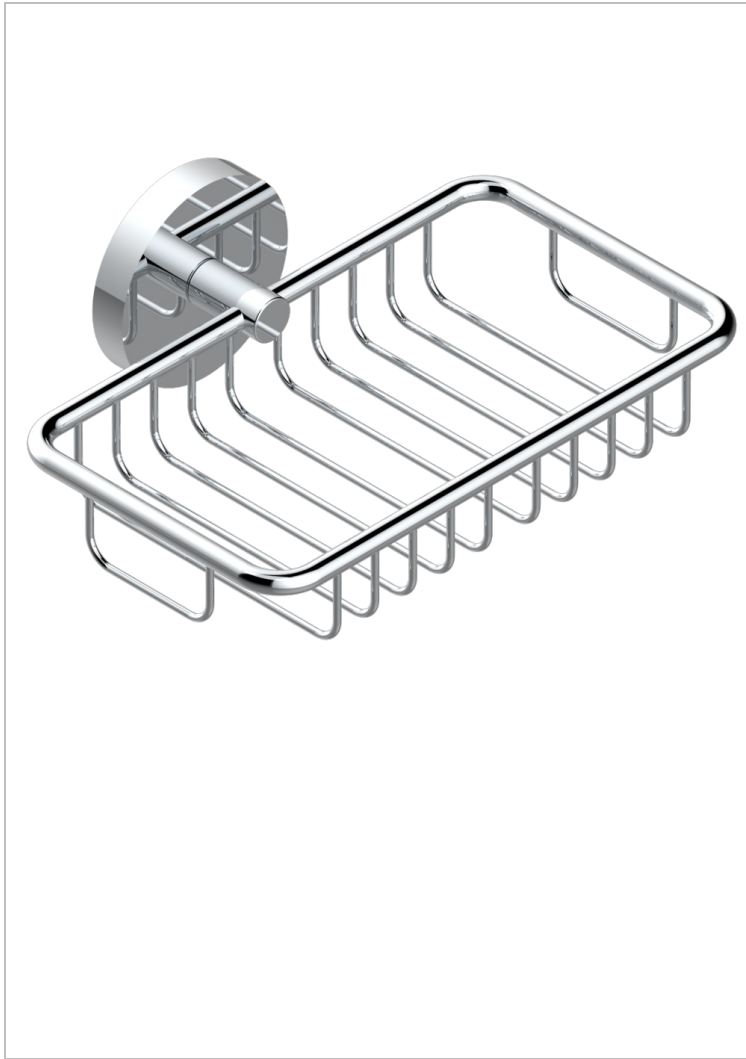

# METAMORPHOSE A MANETTES

G6B-620

Porte-savon fil mural 160x95 mm avec rosace

THG<sup>®</sup>  
PARIS

## CARACTÉRISTIQUES

- Accessoire en laiton

## FINITIONS DISPONIBLES

Bronze clair - D01  
Chromé - A02  
Chromé mat - C02  
Doré brillant - F01  
Doré mat - F07  
Nickel brillant - B01

Nickel mat - C01  
Noir mat céramique - D30  
Or pâle - F30  
Or pâle mat - F31  
Pvd blush - H62  
Pvd blush mat - H60