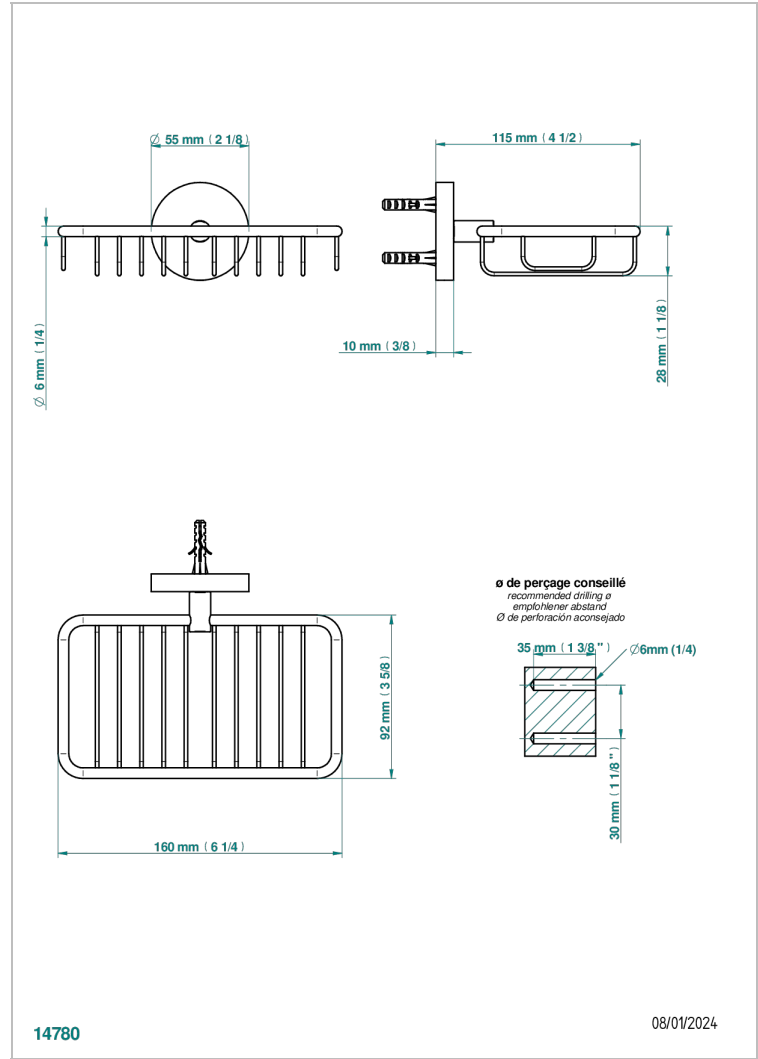

# METAMORPHOSE A MANETTES

G6B-620

Porte-savon fil mural 160x95 mm avec rosace

THG<sup>®</sup>  
PARIS

## CARACTÉRISTIQUES

- Accessoire en laiton