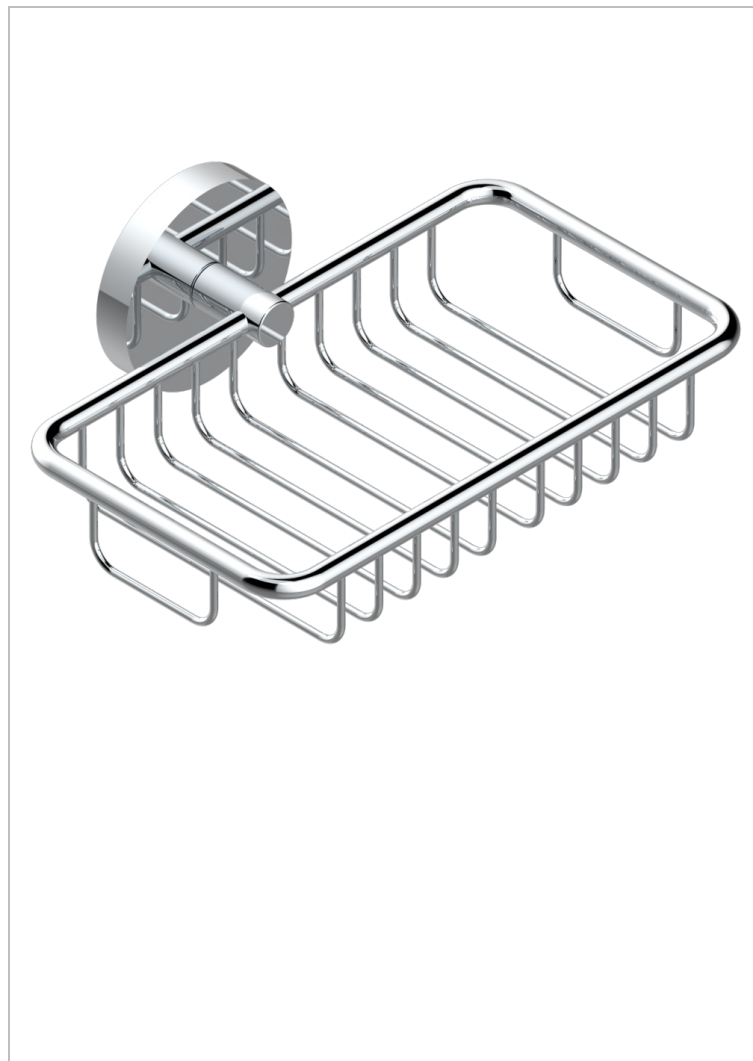

METAMORPHOSE CON MANETAS

G6B-620

Jabonera mural para ducha con rosetón 160x95 mm

THG[®]
PARIS

CARACTERÍSTICAS

- Métamorphose con manetas
- Jabonera mural para ducha con rosetón 160x95 mm

ACABADOS DISPONIBLES

Bronce claro - D01
Cerámica negra mate - D30
Cobre viejo mate - H07
Cromo - A02
Cromo mate - C02
Dorado - F01

Dorado mate - F07
Dorado pálido - F30
Dorado pálido mate (sin barniz) - F31
Níquel - B01
Níquel mate - C01
Níquel viejo - H28