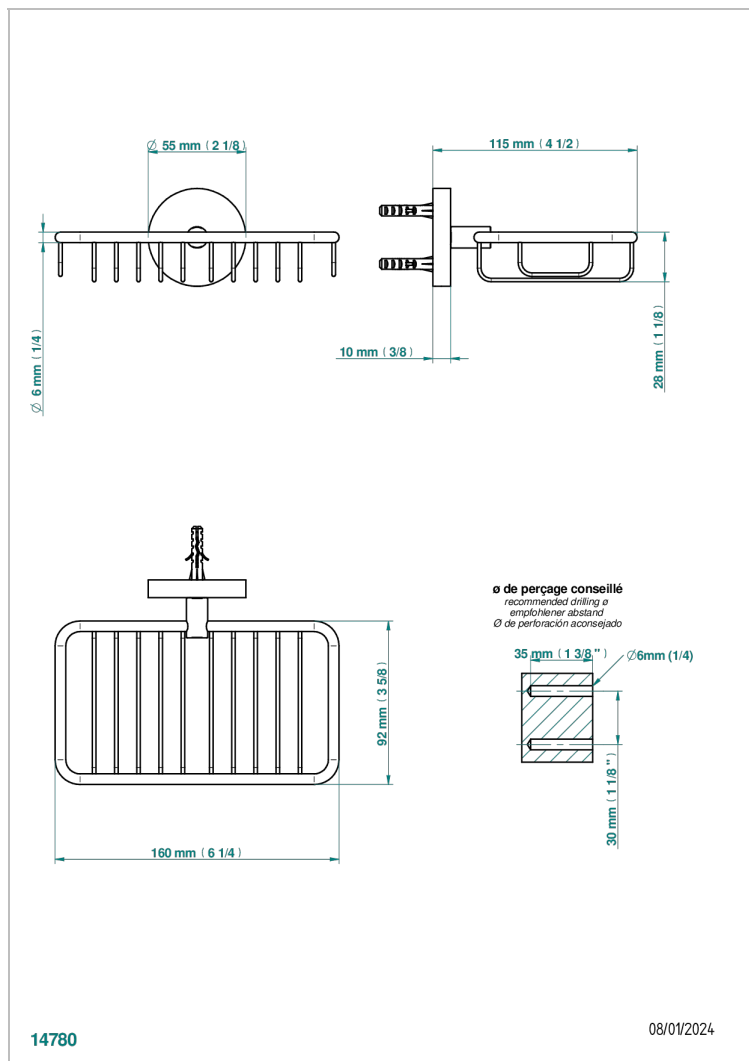

METAMORPHOSE CON MANETAS

G6B-620

Jabonera mural para ducha con rosetón 160x95 mm

THG[®]
PARIS

CARACTERÍSTICAS

- Métamorphose con manetas
- Jabonera mural para ducha con rosetón 160x95 mm

ACABADOS DISPONIBLES

Pvd umber - H66
Pvd umber mate - H67