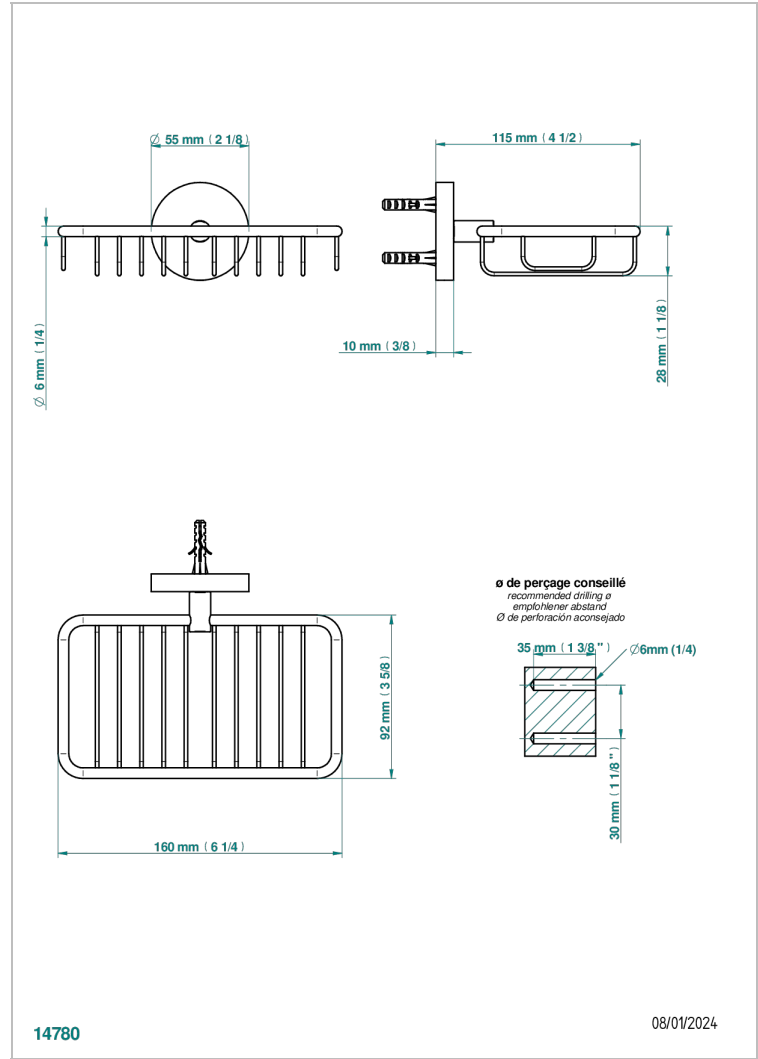

METAMORPHOSE A MANETTES

G6B-620

Porte-savon fil mural 160x95 mm avec rosace

THG[®]
PARIS

CARACTÉRISTIQUES

- Accessoire en laiton

FINITIONS DISPONIBLES

Bronze clair - D01
Chromé - A02
Chromé mat - C02
Doré brillant - F01
Doré mat - F07
Nickel brillant - B01

Nickel mat - C01
Noir mat céramique - D30
Or pâle - F30
Or pâle mat - F31
Pvd blush - H62
Pvd blush mat - H60

Pvd couleur bronze brown - F33
Pvd couleur bronze brown - mat - F34
Pvd couleur doré - H52
Pvd couleur doré mat - H53
Pvd couleur laiton - H49
Pvd couleur laiton mat - H50