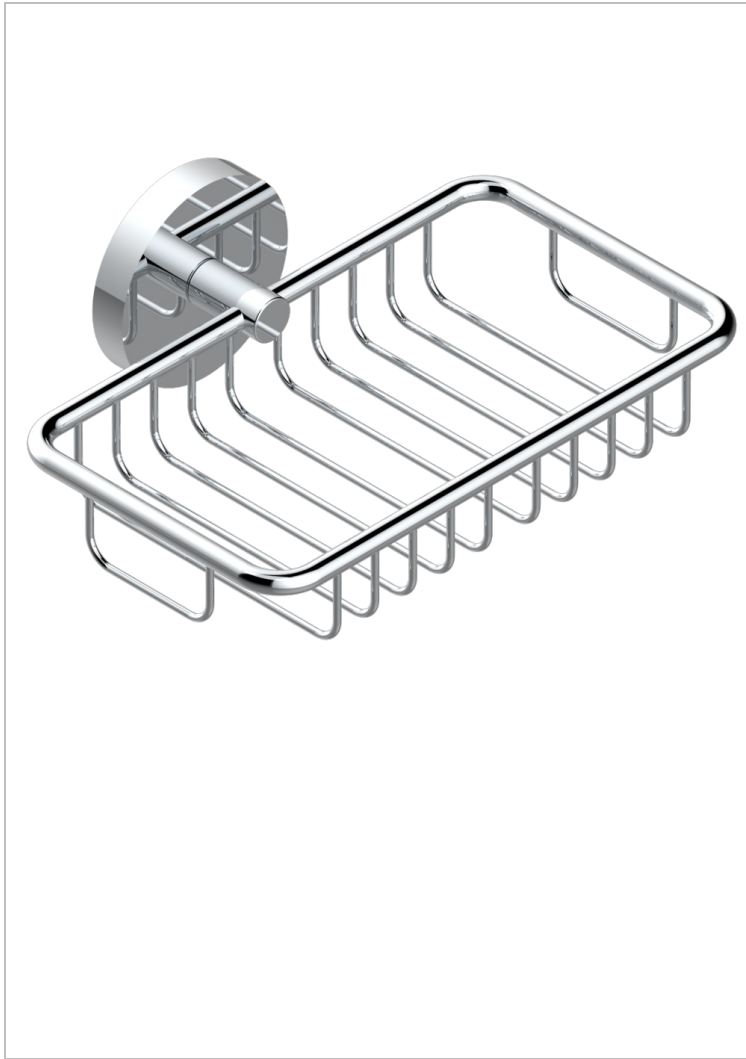

METAMORPHOSE A MANETTES

G6B-620

Porte-savon fil mural 160x95 mm avec rosace

THG[®]
PARIS

CARACTÉRISTIQUES

- Accessoire en laiton

FINITIONS DISPONIBLES

Bronze clair - D01
Chromé - A02
Chromé mat - C02
Doré brillant - F01
Doré mat - F07
Nickel brillant - B01

Nickel mat - C01
Noir mat céramique - D30
Or pâle - F30
Or pâle mat - F31
Pvd blush - H62
Pvd blush mat - H60

Pvd couleur bronze brown - F33
Pvd couleur bronze brown - mat - F34
Pvd couleur doré - H52
Pvd couleur doré mat - H53
Pvd couleur laiton - H49
Pvd couleur laiton mat - H50