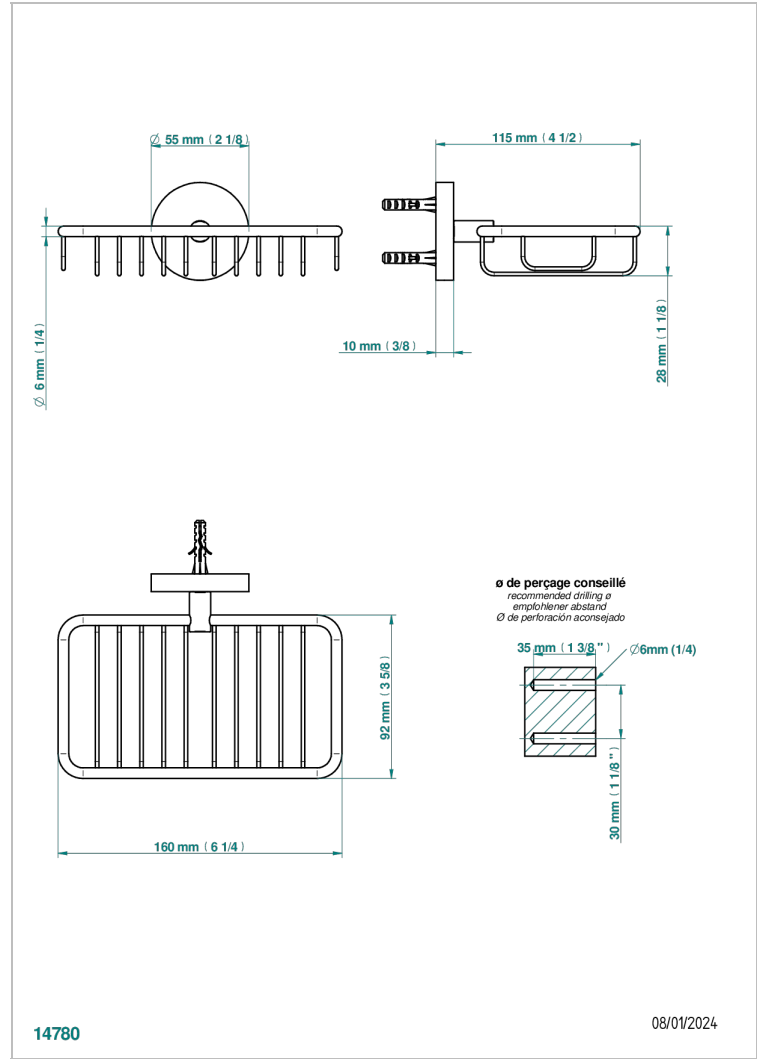

METAMORPHOSE MIT HEBEL

G6B-620

Wandseifenkorb mit Rosette 160 x 95 mm

THG[®]
PARIS

EIGENSCHAFTEN

- Métamorphose mit Hebel
- Wandseifenkorb mit Rosette 160 x 95 mm

VERFÜGBARE OBERFLÄCHEN

Altnickel - H28
Blassgold - F30
Blassgold matt unlackiert - F31
Bronze hell - D01
Chrom - A02
Chrom matt - C02