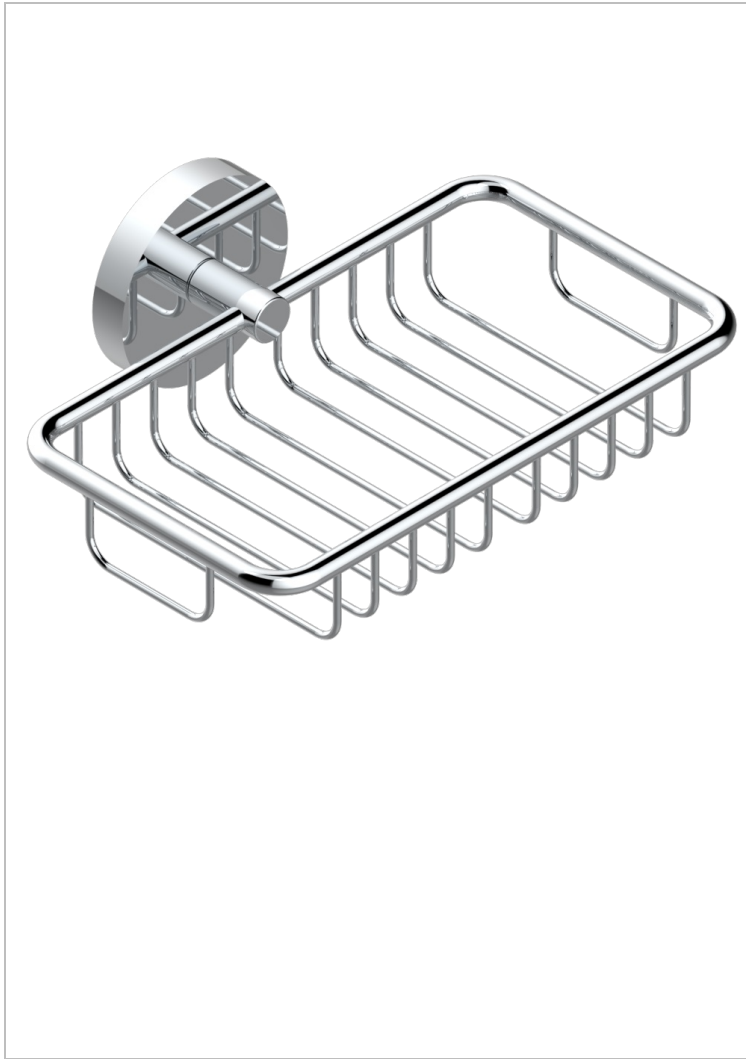

METAMORPHOSE MIT HEBEL

G6B-620

Wandseifenkorb mit Rosette 160 x 95 mm

THG[®]
PARIS

EIGENSCHAFTEN

- Métamorphose mit Hebel
- Wandseifenkorb mit Rosette 160 x 95 mm

VERFÜGBARE OBERFLÄCHEN

Altnickel - H28
Blassgold - F30
Blassgold matt unlackiert - F31
Bronze hell - D01
Chrom - A02
Chrom matt - C02

Gold - F01
Gold matt - F07
Kupfer altrot matt lackiert - H07
Mattschwarz keramik - D30
Nickel matt - C01
Pvd blush - H62

Pvd blush matt - H60
Pvd bronze braun - F33
Pvd bronze braun matt - F34
Pvd gold - H52
Pvd gold matt - H53
Pvd graphite - H64