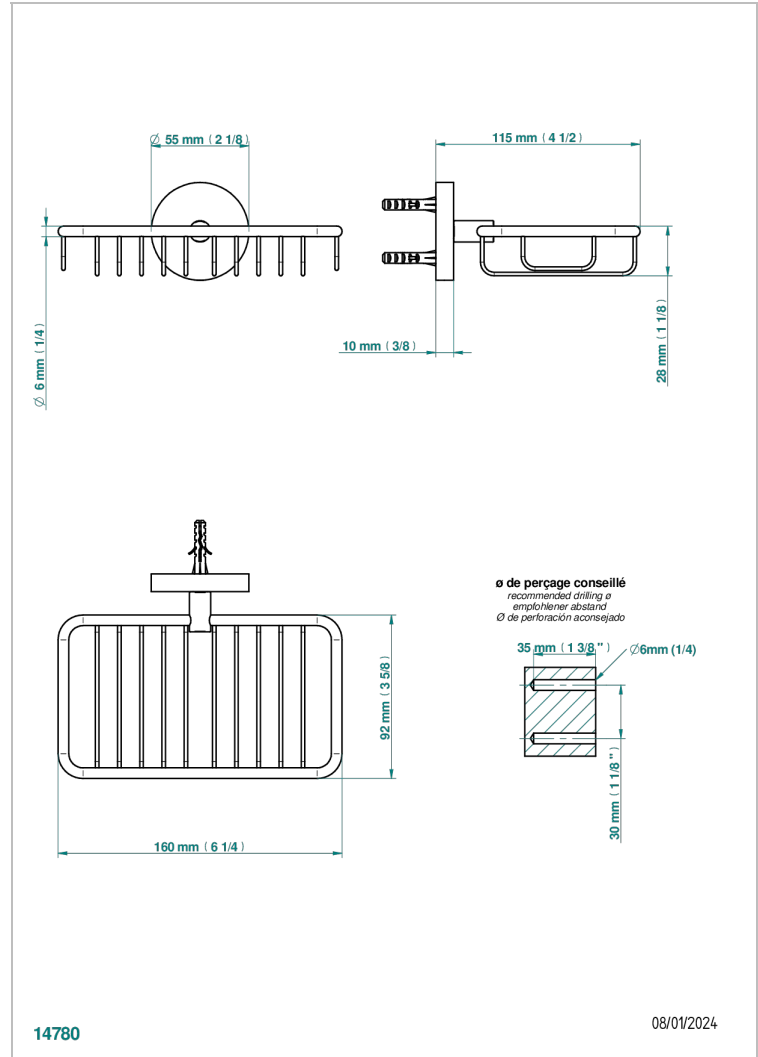

# METAMORPHOSE

G6A-620

Porte-savon fil mural 160x95 mm avec rosace

THG<sup>®</sup>  
PARIS

## CARACTÉRISTIQUES

- Accessoire en laiton