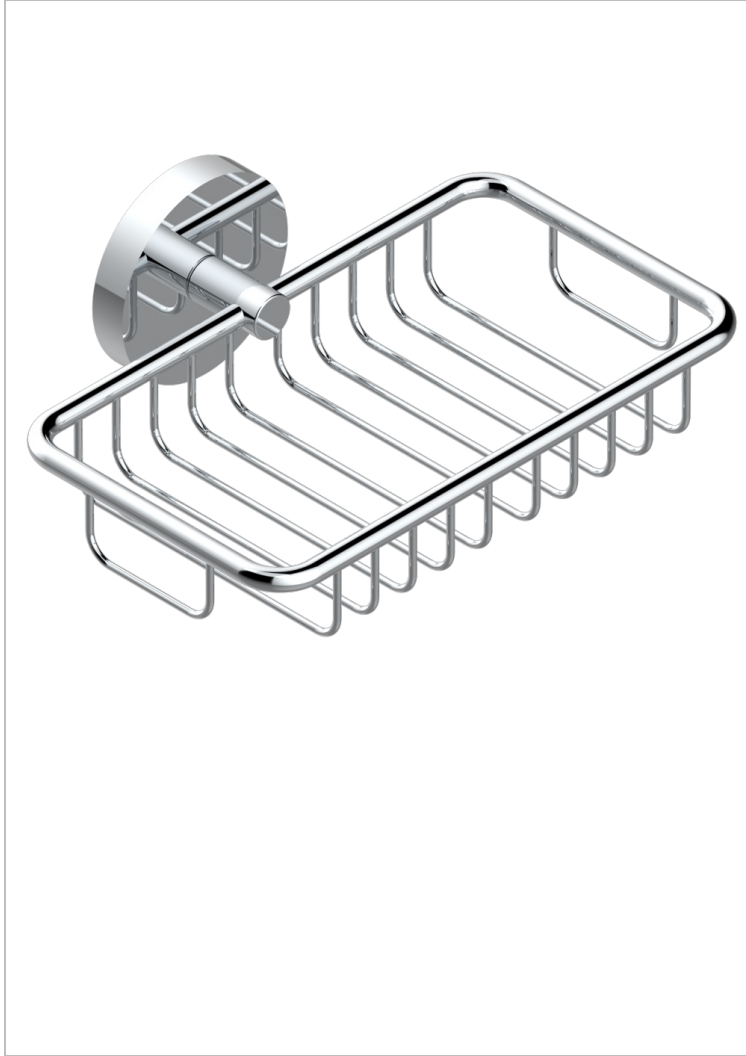

# METAMORPHOSE

G6A-620

Porte-savon fil mural 160x95 mm avec rosace

THG<sup>®</sup>  
PARIS

## CARACTÉRISTIQUES

- Accessoire en laiton

## FINITIONS DISPONIBLES

Bronze clair - D01  
Chromé - A02  
Chromé mat - C02  
Doré brillant - F01  
Doré mat - F07  
Nickel brillant - B01

Nickel mat - C01  
Noir mat céramique - D30  
Or pâle - F30  
Or pâle mat - F31  
Pvd blush - H62  
Pvd blush mat - H60