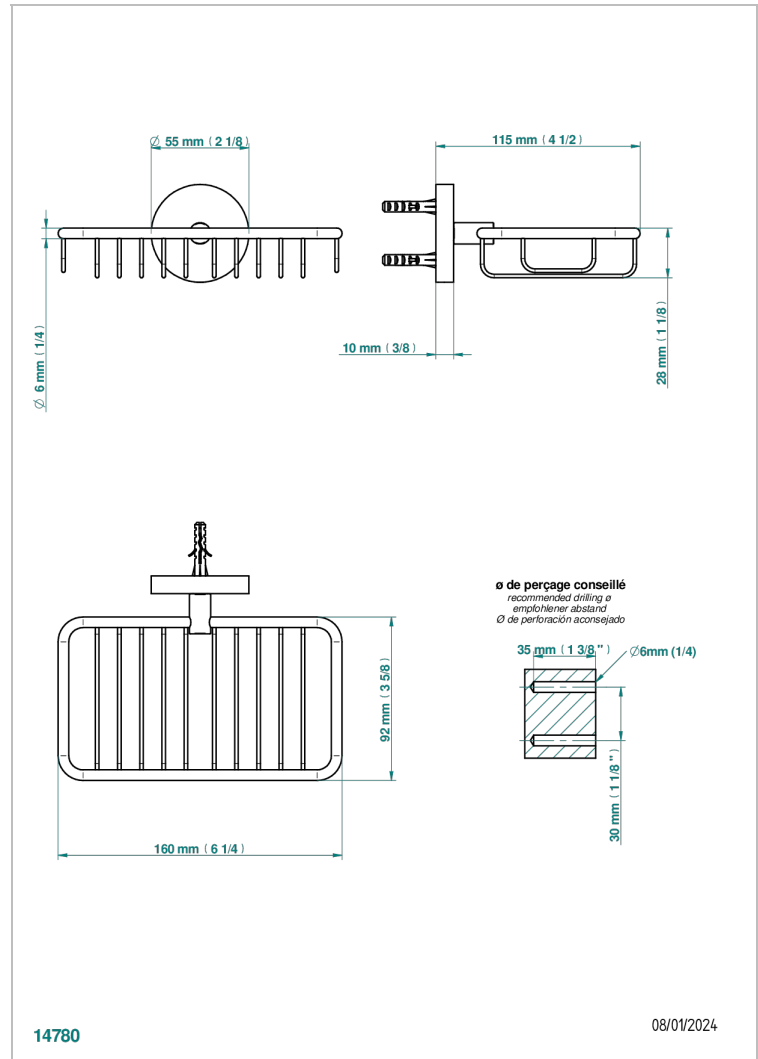

METAMORPHOSE

G6A-620

Jabonera mural para ducha con rosetón 160x95 mm

THG[®]
PARIS

CARACTERÍSTICAS

- Métamorphose
- Jabonera mural para ducha con rosetón 160x95 mm

ACABADOS DISPONIBLES

Bronce claro - D01
Cerámica negra mate - D30
Cobre viejo mate - H07
Cromo - A02
Cromo mate - C02
Dorado - F01