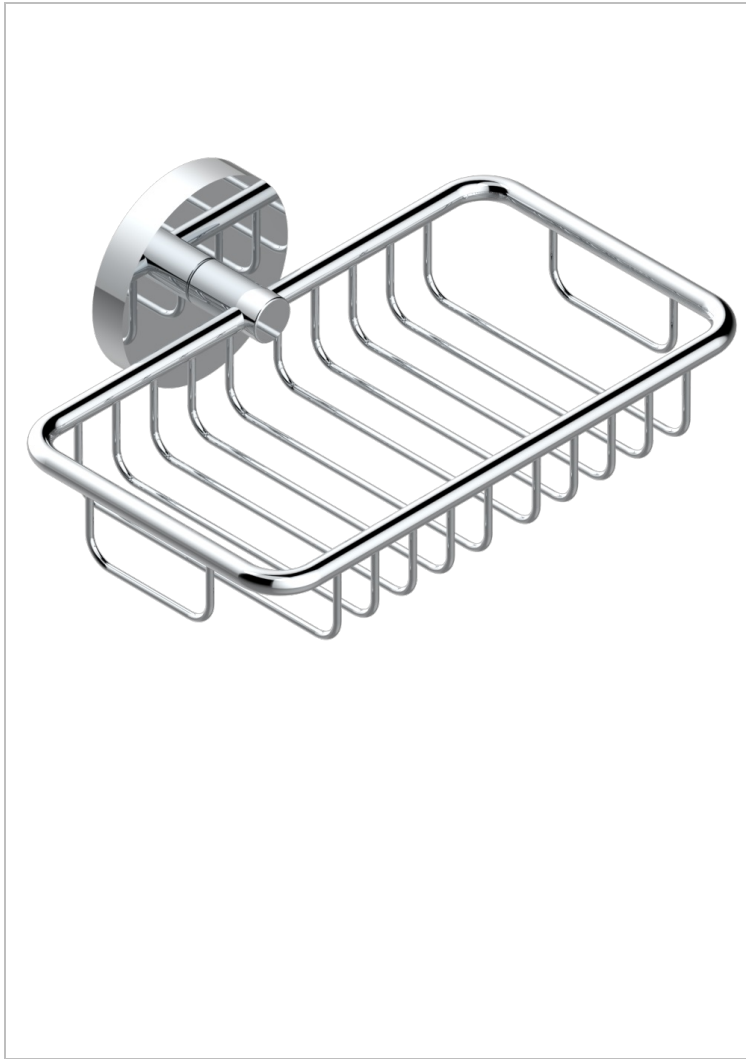

METAMORPHOSE

G6A-620

Jabonera mural para ducha con rosetón 160x95 mm

THG[®]
PARIS

CARACTERÍSTICAS

- Métamorphose
- Jabonera mural para ducha con rosetón 160x95 mm

ACABADOS DISPONIBLES

Bronce claro - D01
Cerámica negra mate - D30
Cobre viejo mate - H07
Cromo - A02
Cromo mate - C02
Dorado - F01

Dorado mate - F07
Dorado pálido - F30
Dorado pálido mate (sin barniz) - F31
Níquel - B01
Níquel mate - C01
Níquel viejo - H28

Pvd blush - H62
Pvd blush mate - H60
Pvd color latón - H49
Pvd color latón mate - H50
Pvd color níquel - H55
Pvd color níquel mate - H56