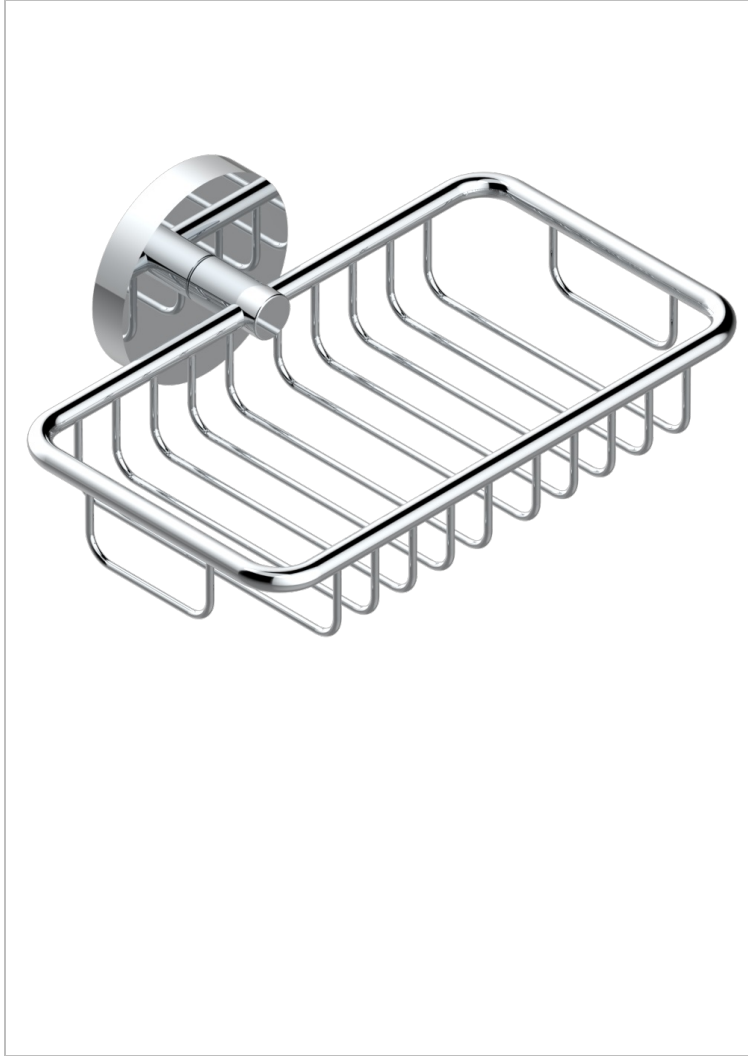

METAMORPHOSE

G6A-620

Porte-savon fil mural 160x95 mm avec rosace

THG[®]
PARIS

CARACTÉRISTIQUES

- Accessoire en laiton

FINITIONS DISPONIBLES

Bronze clair - D01
Chromé - A02
Chromé mat - C02
Doré brillant - F01
Doré mat - F07
Nickel brillant - B01

Nickel mat - C01
Noir mat céramique - D30
Or pâle - F30
Or pâle mat - F31
Pvd blush - H62
Pvd blush mat - H60

Pvd couleur bronze brown - F33
Pvd couleur bronze brown - mat - F34
Pvd couleur doré - H52
Pvd couleur doré mat - H53
Pvd couleur laiton - H49
Pvd couleur laiton mat - H50