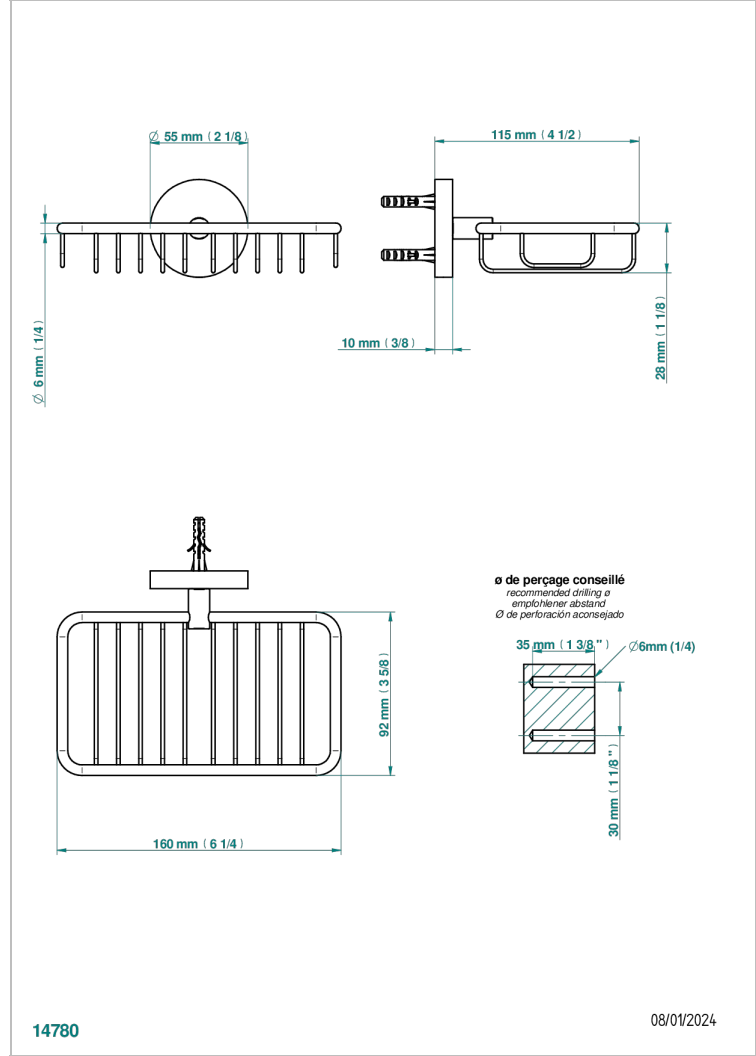

METAMORPHOSE

G6A-620

Porte-savon fil mural 160x95 mm avec rosace

THG[®]
PARIS

CARACTÉRISTIQUES

- Accessoire en laiton

FINITIONS DISPONIBLES

Bronze clair - D01
Chromé - A02
Chromé mat - C02
Doré brillant - F01
Doré mat - F07
Nickel brillant - B01

Nickel mat - C01
Noir mat céramique - D30
Or pâle - F30
Or pâle mat - F31
Pvd blush - H62
Pvd blush mat - H60

Pvd couleur bronze brown - F33
Pvd couleur bronze brown - mat - F34
Pvd couleur doré - H52
Pvd couleur doré mat - H53
Pvd couleur laiton - H49
Pvd couleur laiton mat - H50