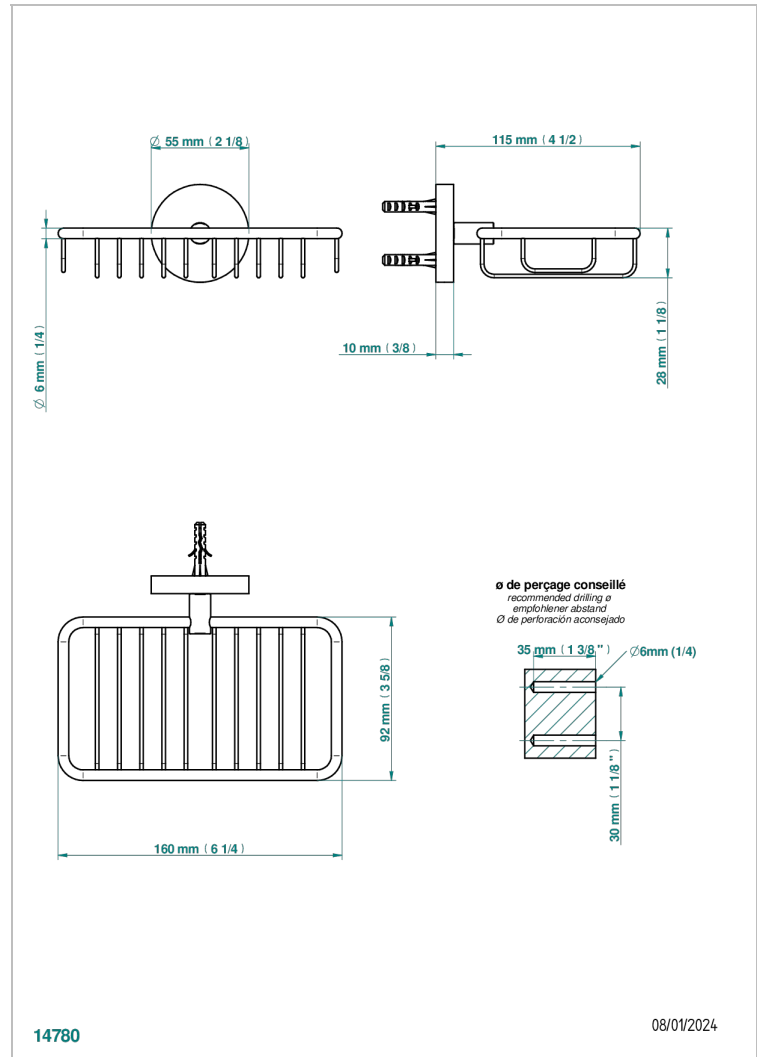

# SPIRIT A MANETTES

G58-620

Porte-savon fil mural 160x95 mm avec rosace

THG<sup>®</sup>  
PARIS

14780

08/01/2024

## CARACTÉRISTIQUES

- Accessoire en laiton