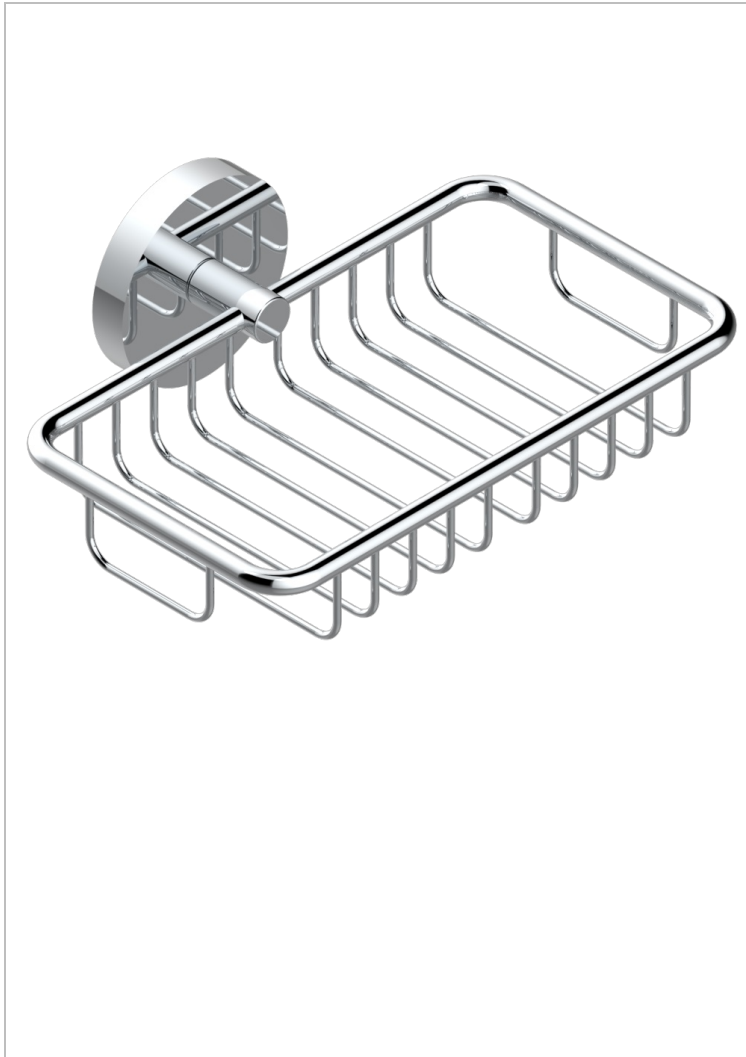

# SPIRIT A MANETTES

G58-620

Porte-savon fil mural 160x95 mm avec rosace

THG<sup>®</sup>  
PARIS

14780

08/01/2024

## CARACTÉRISTIQUES

- Accessoire en laiton

## FINITIONS DISPONIBLES

Bronze clair - D01  
Chromé - A02  
Chromé / doré - G02  
Chromé mat - C02  
Doré brillant - F01  
Doré mat - F07

Laiton fumé naturel - A13  
Nickel brillant - B01  
Nickel mat - C01  
Noir mat céramique - D30  
Or pâle - F30  
Or pâle mat - F31