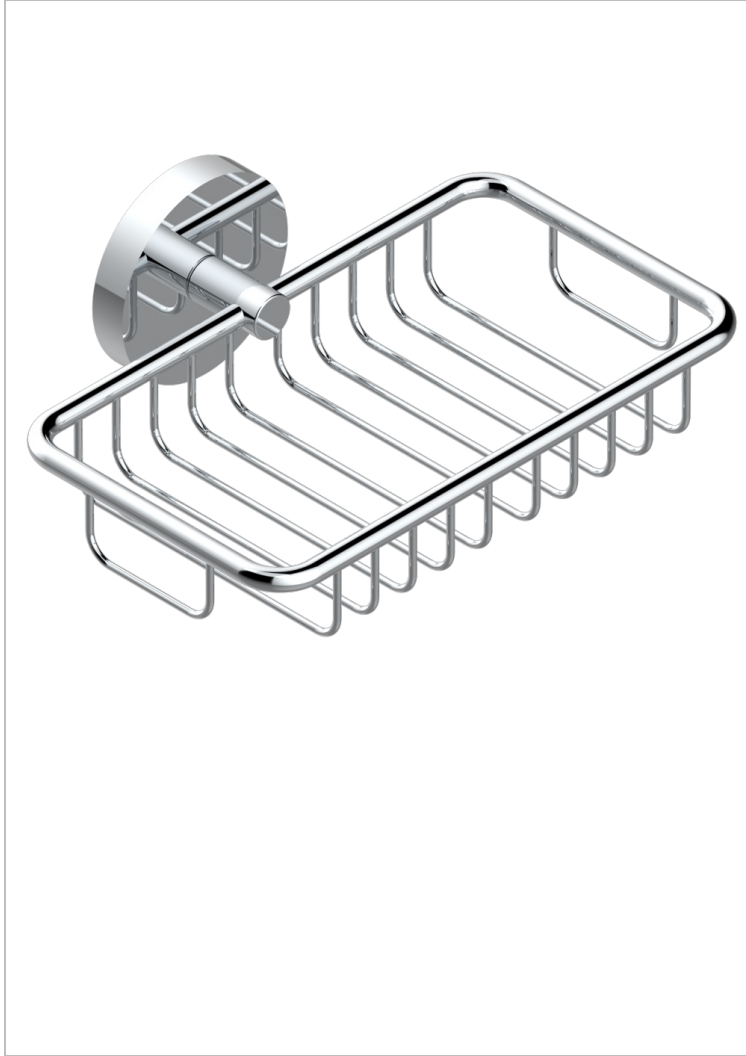

SPIRIT CON MANETAS

G58-620

Jabonera mural para ducha con rosetón 160x95 mm

THG[®]
PARIS

CARACTERÍSTICAS

- Spirit con manetas
- Jabonera mural para ducha con rosetón 160x95 mm

ACABADOS DISPONIBLES

Bronce claro - D01
Cerámica negra mate - D30
Cobre viejo mate - H07
Cromo - A02
Cromo / dorado - G02
Cromo mate - C02

Dorado - F01
Dorado mate - F07
Dorado pálido - F30
Dorado pálido mate (sin barniz) - F31
Natural smoked Brass - A13
Níquel - B01

Níquel mate - C01
Níquel viejo - H28
Pvd blush - H62
Pvd blush mate - H60
Pvd color latón - H49
Pvd color latón mate - H50