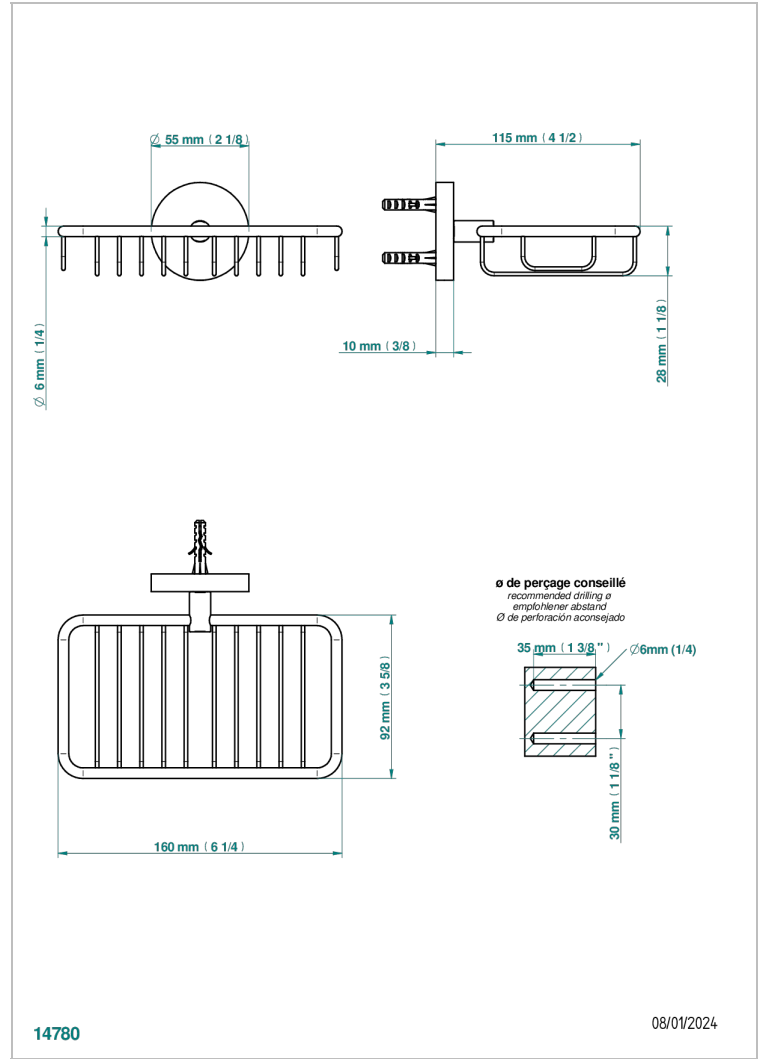

SPIRIT CON MANETAS

G58-620

Jabonera mural para ducha con rosetón 160x95 mm

THG[®]
PARIS

CARACTERÍSTICAS

- Spirit con manetas
- Jabonera mural para ducha con rosetón 160x95 mm

ACABADOS DISPONIBLES

Bronce claro - D01
Cerámica negra mate - D30
Cobre viejo mate - H07
Cromo - A02
Cromo / dorado - G02
Cromo mate - C02