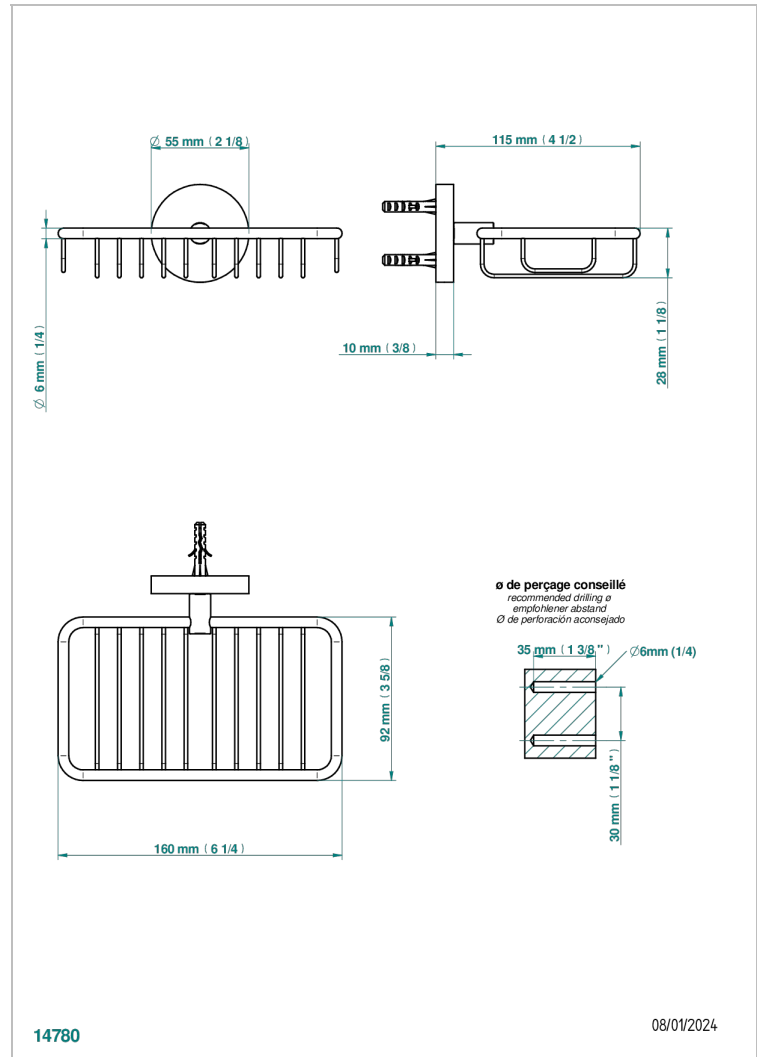

SPIRIT A MANETTES

G58-620

Porte-savon fil mural 160x95 mm avec rosace

THG[®]
PARIS

14780

08/01/2024

CARACTÉRISTIQUES

- Accessoire en laiton