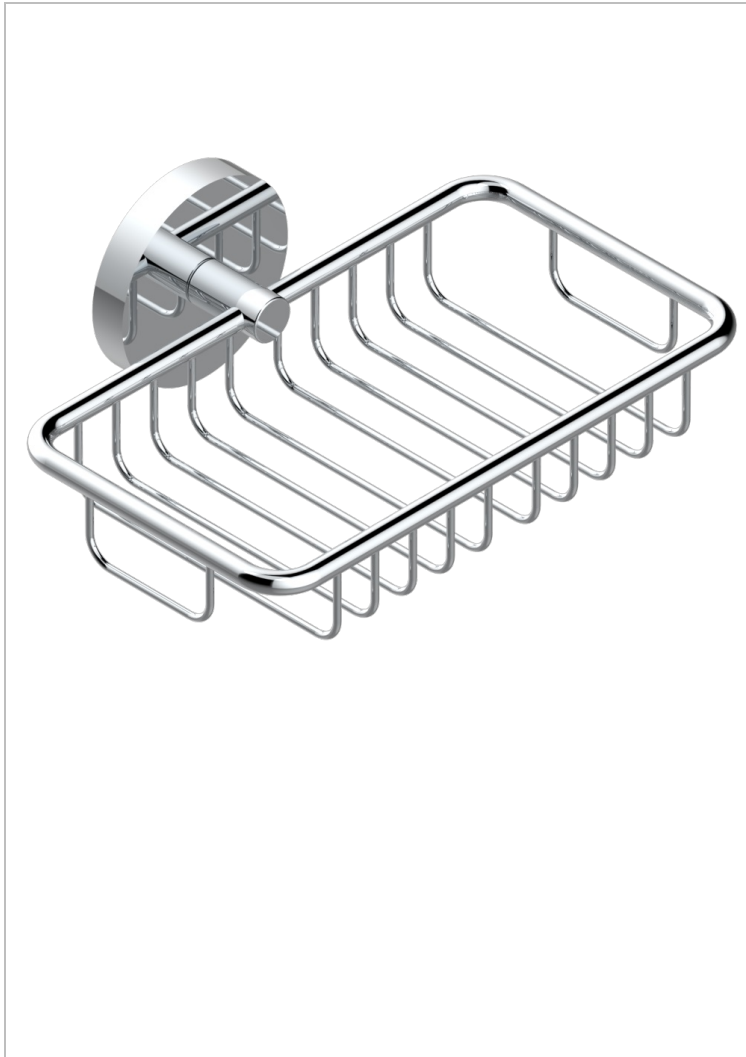

SPIRIT A MANETTES

G58-620

Porte-savon fil mural 160x95 mm avec rosace

THG[®]
PARIS

14780

08/01/2024

CARACTÉRISTIQUES

- Accessoire en laiton

FINITIONS DISPONIBLES

Bronze clair - D01

Chromé - A02

Chromé / doré - G02

Chromé mat - C02

Doré brillant - F01

Doré mat - F07

Laiton fumé naturel - A13

Nickel brillant - B01

Nickel mat - C01

Noir mat céramique - D30

Or pâle - F30

Or pâle mat - F31

Pvd blush - H62

Pvd blush mat - H60

Pvd couleur bronze brown - F33